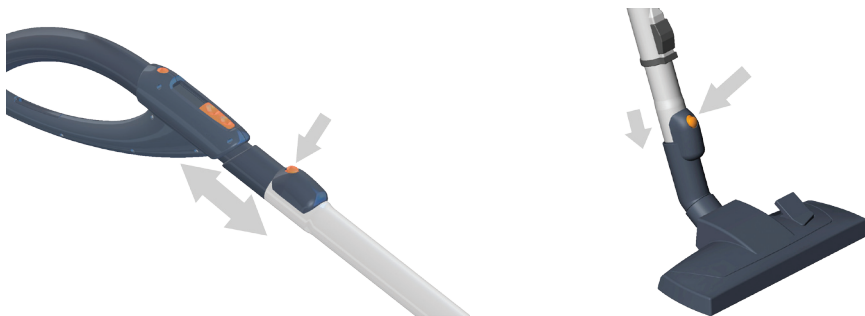

## Reinigungsset mit Funksteuerung (868 MHz)

### Leichte Materialien und mehr Komfort

Das Premium Reinigungsset ist ergonomisch und besteht aus leichten Materialien. Durch das Design des Funkhandgriffs erhält die Hand die richtige Position, ohne das Handgelenk zu belasten. Die Teile des Premium Zubehörs lassen sich durch klicken ineinander befestigen. Dadurch muss keine Kraft aufgewendet werden und die Teile bleiben in Position.

### Das Premium Reinigungsset enthält:

- Premium Saugschlauch mit Funkhandgriff und Klickmuffe
- Premium Teleskoprohr
- Schlauchgestell
- Düsenhalter
- Schlauchhalter
- Kombibürste 300
- Kombipinsel mit Halter
- Fugendüse