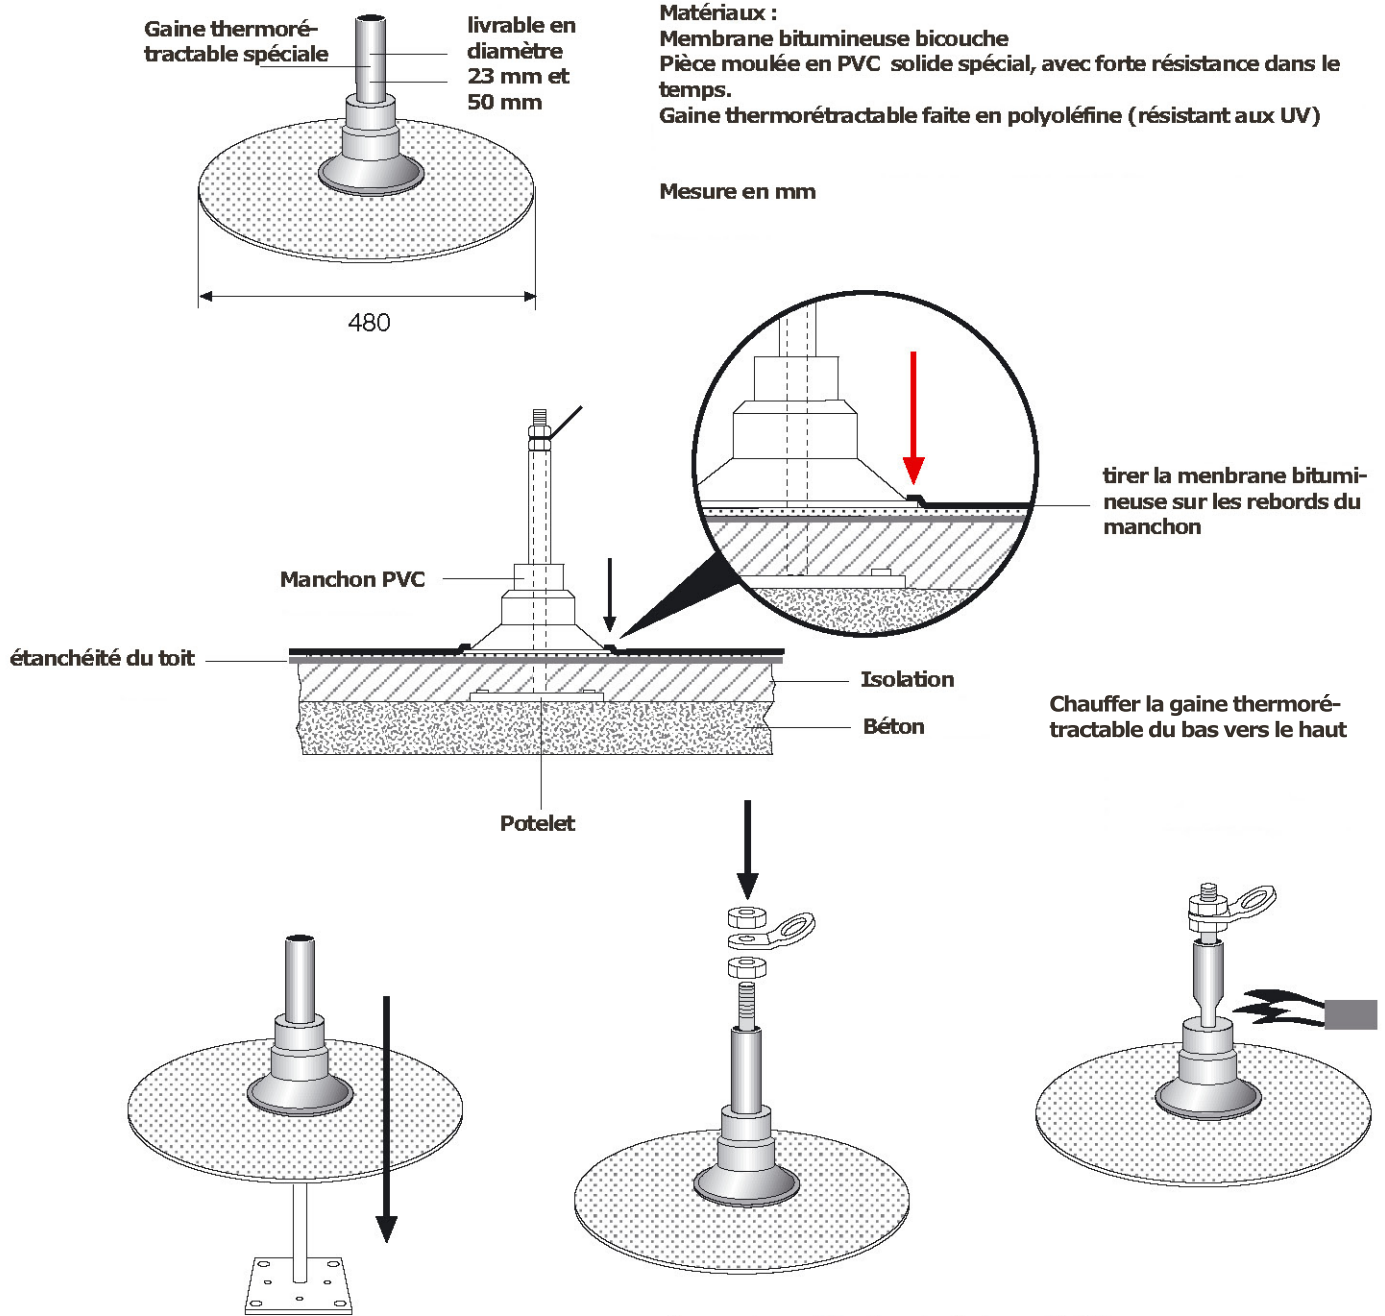

Manchon d' étanchéité / Gaine thermorétractable

- Manchon d' étanchéité 33-EB.....Manchon d' étanchéité pour POINT, QUADRAT
- Manchon d' étanchéité 33-GAT.....Gaine thermorétractable pour
 Manchon d' étanchéité 33-EB 1m
- Manchon d' étanchéité 55-EB.....Manchon d' étanchéité pour STABIL
- Manchon d' étanchéité 55-GAT.....Gaine thermorétractable pour
 Manchon d' étanchéité 55-EB 1m