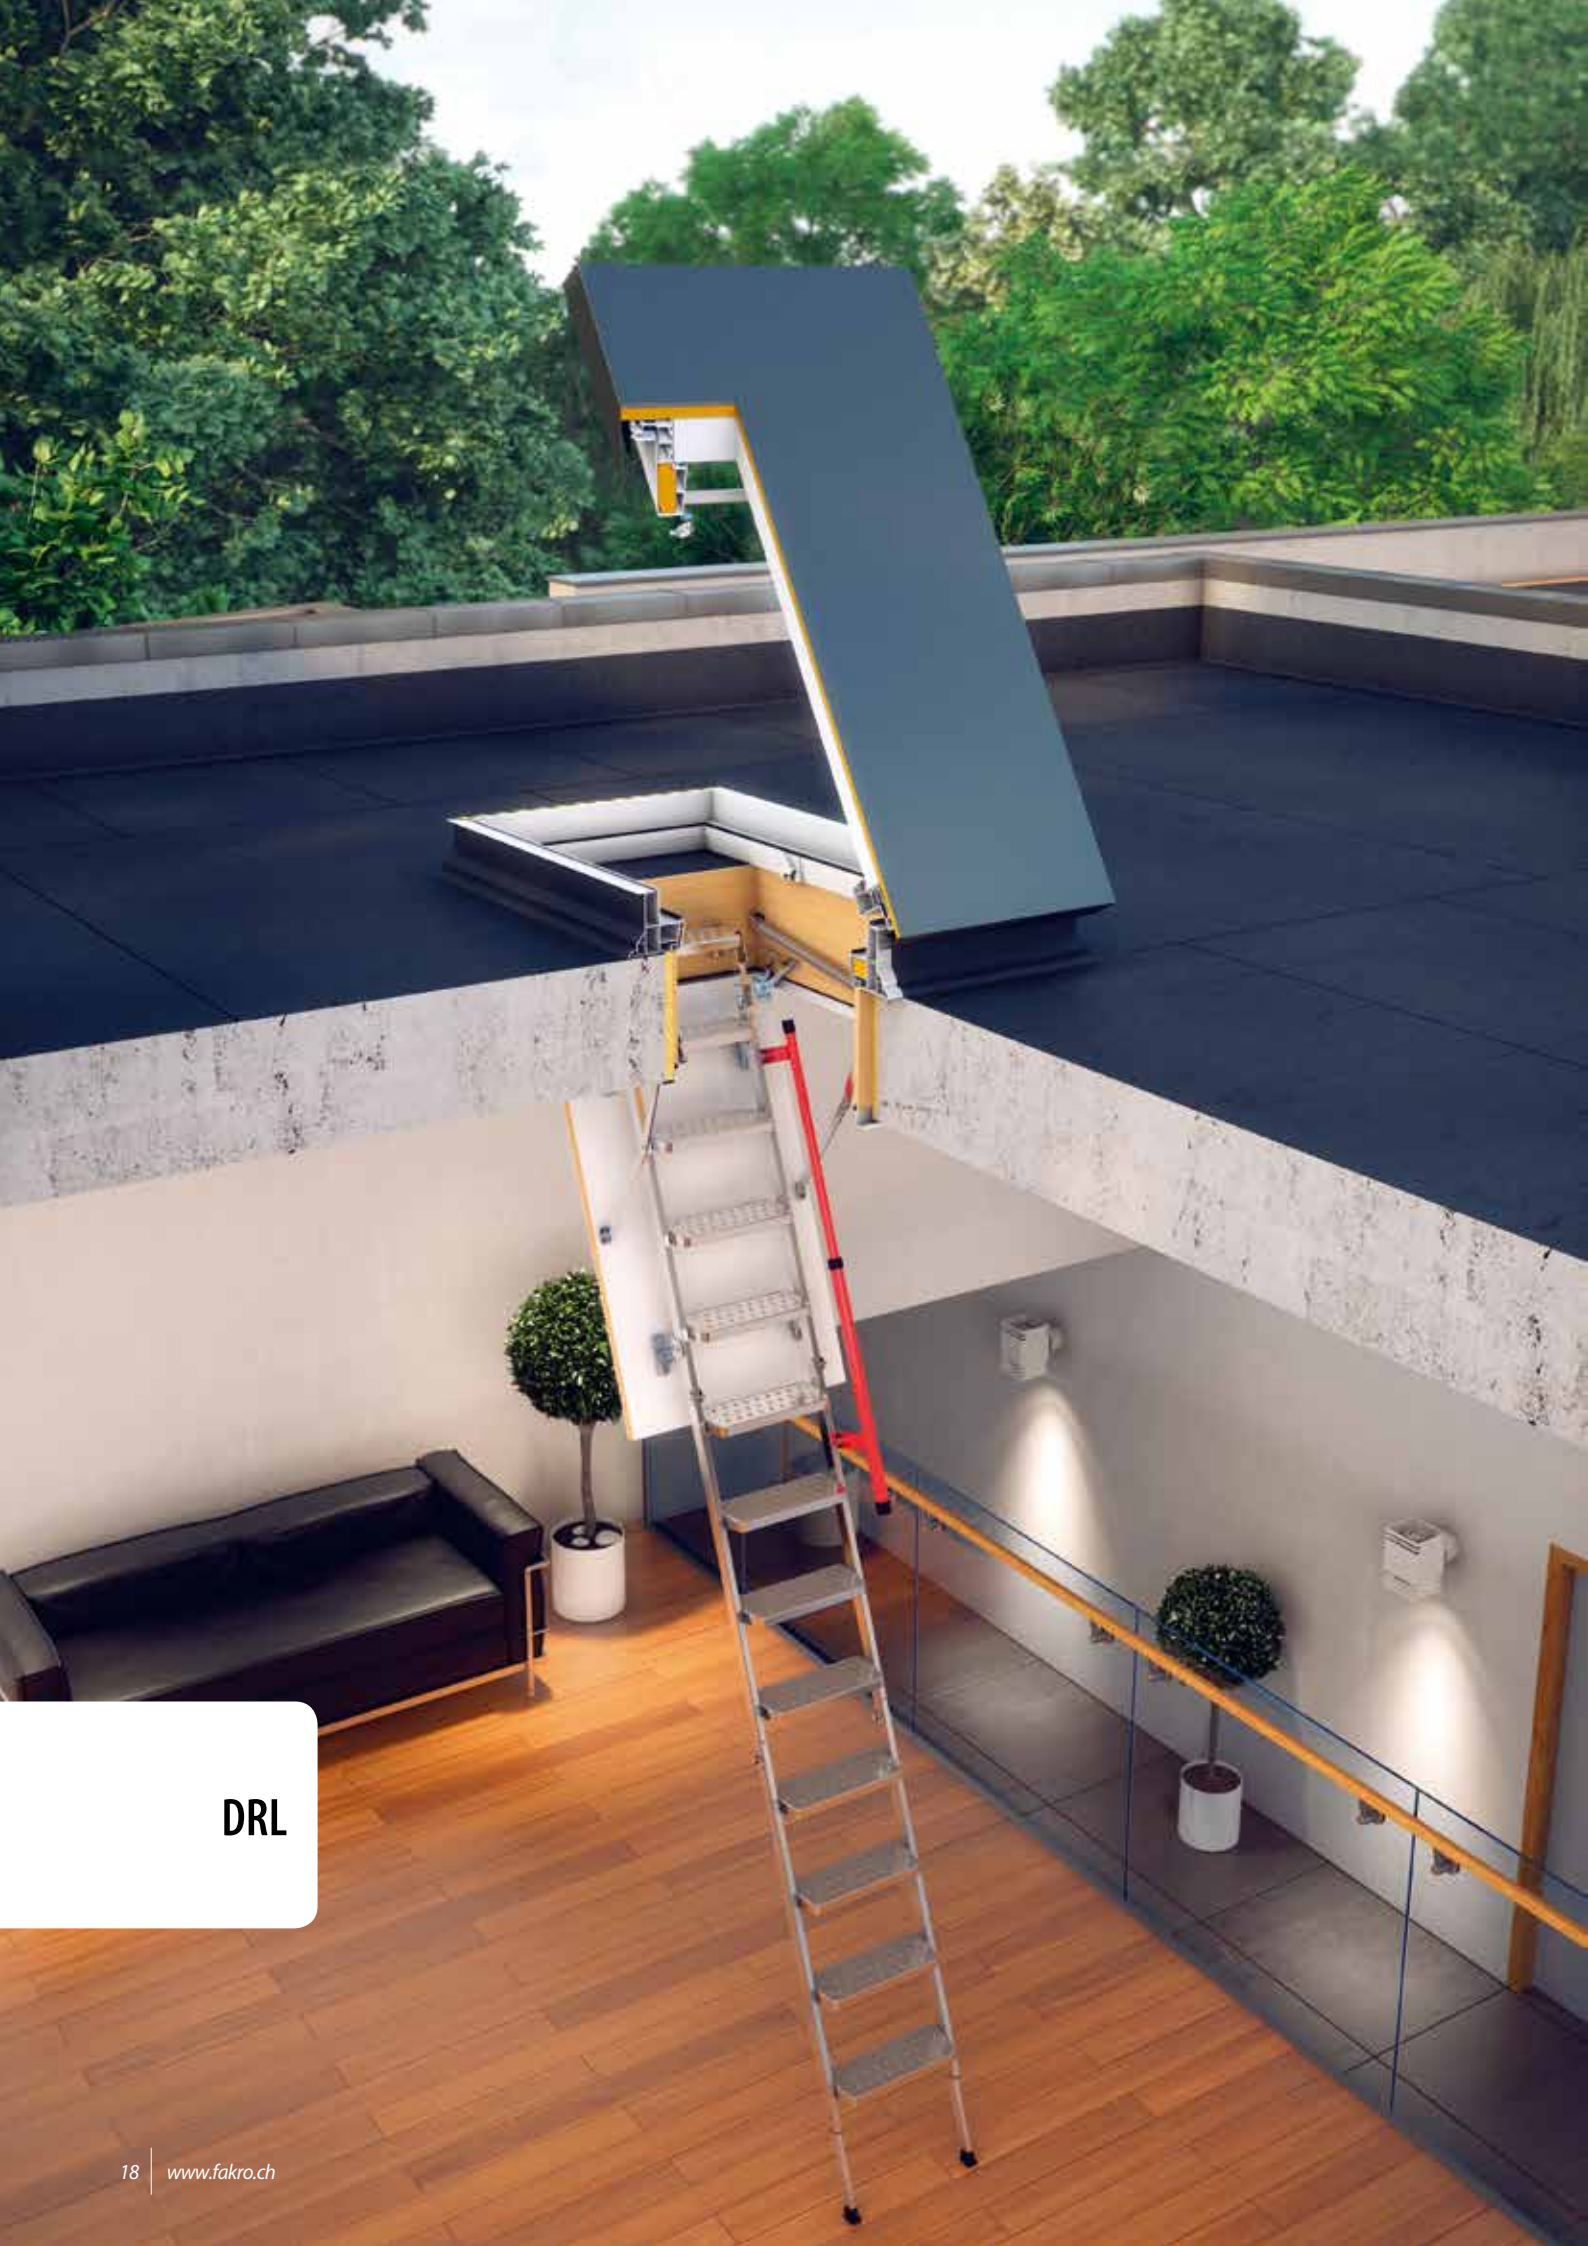

neomat®

FAKRO®

FLACHDACH-PRODUKTE

DRL

FLACHDACHTREPPENAUSSTIEG

NEUHEIT

verfügbar ab Sommer 2016

Der Flachdachausstieg DRL mit integrierter Estrichtreppe LML sorgt für einen bequemen und sicheren Ausstieg auf das Dach.

- 1 - Der Rahmen ist aus mit EPS gefüllten PVC Mehrkammer-Profilen gefertigt.
- 2 - Die Aluminium Abdeckklappe ist mit einer 4,7 cm starken Isolierung versehen und wird standardmäßig in RAL 7022 hergestellt.
- 3 - Öffnungswinkel 60°.
- 4 - Die zugelassene Dachneigung beträgt 0-5°.
- 5 - Im Lieferumfang mit Estrichtreppe LML.

NEUHEIT

DRL+LML

Der DRL Ausstieg ist mit folgenden Bodentreppegrößen kompatibel: 60x120, 70x120, 70x130, 70x140, 86x130cm.
 Beim Öffnen wird die Klappe durch eine Gasdruckfeder gehalten.
 Der Griff hat 2 Positionen: Transport- und Arbeitsmodus.
 Der Ausstieg kann bei Deckenstärken von 32 bis 50cm eingebaut werden.