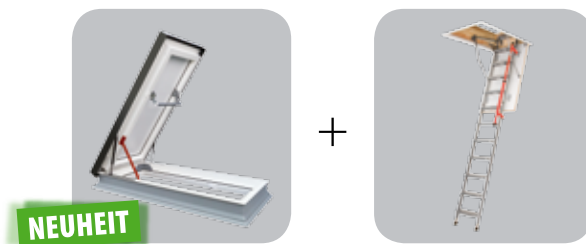

neomat®

FAKRO®

FLACHDACH-PRODUKTE

DRL

FLACHDACHTREPPENAUSSTIEG

NEUHEIT

verfügbar ab Sommer 2016

Der Flachdachausstieg DRL mit integrierter Estrichtreppe LML sorgt für einen bequemen und sicheren Ausstieg auf das Dach.

- 1 - Der Rahmen ist aus mit EPS gefüllten PVC Mehrkammer-Profilen gefertigt.
- 2 - Die Aluminium Abdeckklappe ist mit einer 4,7 cm starken Isolierung versehen und wird standardmäßig in RAL 7022 hergestellt.
- 3 - Öffnungswinkel 60°.
- 4 - Die zugelassene Dachneigung beträgt 0-5°.
- 5 - Im Lieferumfang mit Estrichtreppe LML.

NEUHEIT

DRL+LML

Der DRL Ausstieg ist mit folgenden Bodentreppegrößen kompatibel: 60x120, 70x120, 70x130, 70x140, 86x130cm.
 Beim Öffnen wird die Klappe durch eine Gasdruckfeder gehalten.
 Der Griff hat 2 Positionen: Transport- und Arbeitsmodus.
 Der Ausstieg kann bei Deckenstärken von 32 bis 50cm eingebaut werden.