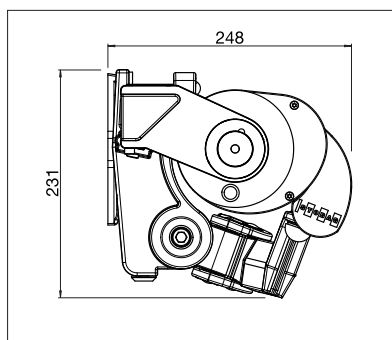

BALCONE & TERRAZZO

**TENDA A BRACCIO SEMI CASSONATA,
STABILE E VERSATILE**

SELECT-BOX S8250

Cassonetto

Volant-Plus

- Elevata stabilità grazie alla tecnica di supporto con barra triangolare
- Con tenda chiusa, il telo è ben protetto nel cassonetto, i bracci a snodo rimangono all'esterno
- Diverse possibilità di montaggio, a parete, a soffitto o su travi
- Posizione variabile delle piastre
- Inclinazione della tenda regolabile da 5° a 60°
- Il Volant optional fornisce un ombreggiamento supplementare, fungendo anche da schermo visivo per nascondere i bracci della tenda
- Volant-Plus optional: tessuto in acrilico fino a massimo 120 cm e Soltis 86 / Soltis 92 fino a massimo 170 cm di altezza. Avvolgimento migliorato grazie al Floating-System (rullo basculante)

min. 170 cm
max. 600 cm

min. 140 cm
max. 350 cm

La classe di resistenza al vento può variare a seconda della versione e della dimensione.

Misure tecniche in millimetri

Montaggio a parete

Montaggio a soffitto