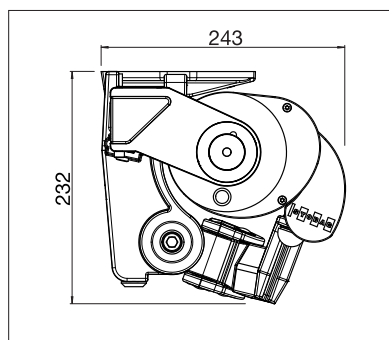

BALCONE & TERRAZZO

**TENDA A BRACCIO SEMI CASSONATA,
STABILE E VERSATILE**

SELECT-BOX S8250

Cassonetto

Volant-Plus

- Elevata stabilità grazie alla tecnica di supporto con barra triangolare
- Con tenda chiusa, il telo è ben protetto nel cassonetto, i bracci a snodo rimangono all'esterno
- Diverse possibilità di montaggio, a parete, a soffitto o su travi
- Posizione variabile delle piastre
- Inclinazione della tenda regolabile da 5° a 60°
- Il Volant optional fornisce un ombreggiamento supplementare, fungendo anche da schermo visivo per nascondere i bracci della tenda
- Volant-Plus optional: tessuto in acrilico fino a massimo 120 cm e Soltis 86 / Soltis 92 fino a massimo 170 cm di altezza. Avvolgimento migliorato grazie al Floating-System (rullo basculante)

min. 170 cm
max. 600 cm

min. 140 cm
max. 350 cm

La classe di resistenza al vento può variare a seconda della versione e della dimensione.

Misure tecniche in millimetri

Montaggio a parete

Montaggio a soffitto