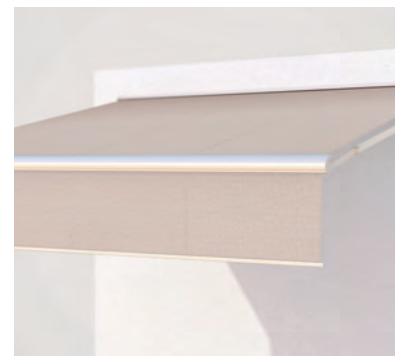

BALCONE & TERRAZZO

**TENDA A BRACCIO SEMI CASSONATA,
STABILE E VERSATILE**

SELECT-BOX S8250

Cassonetto

Volant-Plus

- Elevata stabilità grazie alla tecnica di supporto con barra triangolare
- Con tenda chiusa, il telo è ben protetto nel cassonetto, i bracci a snodo rimangono all'esterno
- Diverse possibilità di montaggio, a parete, a soffitto o su travi
- Posizione variabile delle piastre
- Inclinazione della tenda regolabile da 5° a 60°
- Il Volant optional fornisce un ombreggiamento supplementare, fungendo anche da schermo visivo per nascondere i bracci della tenda
- Volant-Plus optional: tessuto in acrilico fino a massimo 120 cm e Soltis 86 / Soltis 92 fino a massimo 170 cm di altezza. Avvolgimento migliorato grazie al Floating-System (rullo basculante)

min. 170 cm
max. 600 cm

min. 140 cm
max. 350 cm

La classe di resistenza al vento può variare a seconda della versione e della dimensione.

Misure tecniche in millimetri

Montaggio a parete

Montaggio a soffitto