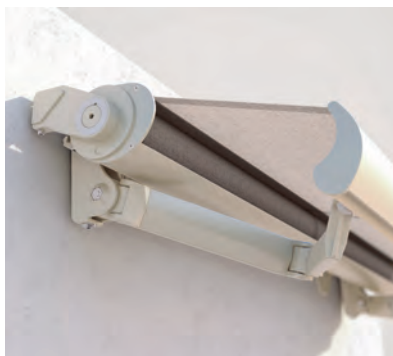

BALCONE & TERRAZZO

**TENDA A BRACCIO SEMI CASSONATA,
STABILE E VERSATILE**

SELECT-BOX S8250

Cassonetto

Volant-Plus

- Elevata stabilità grazie alla tecnica di supporto con barra triangolare
- Con tenda chiusa, il telo è ben protetto nel cassonetto, i bracci a snodo rimangono all'esterno
- Diverse possibilità di montaggio, a parete, a soffitto o su travi
- Posizione variabile delle piastre
- Inclinazione della tenda regolabile da 5° a 60°
- Il Volant optional fornisce un ombreggiamento supplementare, fungendo anche da schermo visivo per nascondere i bracci della tenda
- Volant-Plus optional: tessuto in acrilico fino a massimo 120 cm e Soltis 86 / Soltis 92 fino a massimo 170 cm di altezza. Avvolgimento migliorato grazie al Floating-System (rullo basculante)

min. 170 cm
max. 600 cm

min. 140 cm
max. 350 cm

La classe di resistenza al vento può variare a seconda della versione e della dimensione.

Misure tecniche in millimetri

Montaggio a parete

Montaggio a soffitto