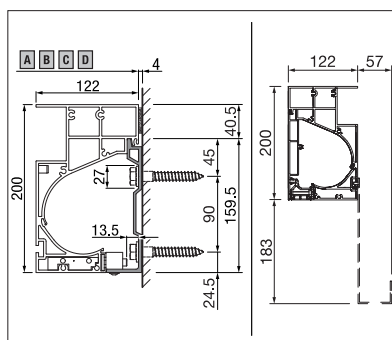

min. 200 cm
max. 500 cm

min. 200 cm
max. 700 cm

Hauteur des montants
max. 300 cm

La classe de résistance au vent peut varier en fonction du modèle et des dimensions.

Indication des mesures techniques en millimètres