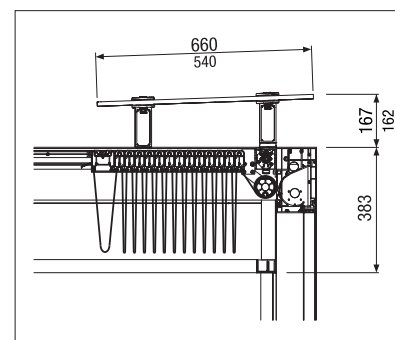

MELANO TP7100 SOFTTOP

- Protection contre la pluie grâce à la toile en polyester robuste et anti-tache
- Système modulaire robuste
- Possibilité de montage contre la façade, sous dalle et autoportant
- Store vertical intégré en option pour une protection optimale contre les regards indiscrets et le soleil
- Gouttière optionnelle avec évacuation de l'eau dans les montants
- Eclairage LED en option
- Prise électrique intégrée en option
- Vitre coulissante / latérale en option

min. 200 cm
max. 500 cm

min. 200 cm
max. 700 cm

Hauteur des montants
max. 300 cm

La classe de résistance au vent peut varier en fonction du modèle et des dimensions.

Indication des mesures techniques en millimètres

Caisson