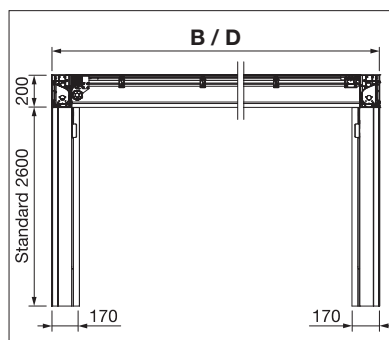

MELANO TP7100 SOFTTOP

- Protection contre la pluie grâce à la toile en polyester robuste et anti-tache
- Système modulaire robuste
- Possibilité de montage contre la façade, sous dalle et autoportant
- Store vertical intégré en option pour une protection optimale contre les regards indiscrets et le soleil
- Gouttière optionnelle avec évacuation de l'eau dans les montants
- Eclairage LED en option
- Prise électrique intégrée en option
- Vitre coulissante / latérale en option

min. 200 cm
max. 500 cm

min. 200 cm
max. 700 cm

Hauteur des montants
max. 300 cm

La classe de résistance au vent peut varier en fonction du modèle et des dimensions.

Indication des mesures techniques en millimètres

Sur pieds