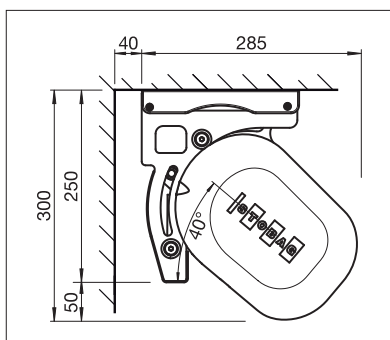

Montaggio a soffitto

EN 13561

REGISTRAZIONE
NECESSARIA

COLORS

Scoprite le molteplici possibilità offerte dalla gamma di colori della struttura.

FABRICS

Scegliete il tipo di tessuto ed il colore desiderato, dal nostro ampio campionario.

ELECTRICS

Più comfort grazie ai meccanismi automatizzati, ai sistemi di comando e di illuminazione.