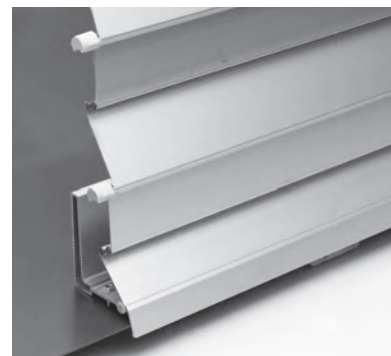

FINESTRE & FACCIATE

**ROBUSTA TAPPARELLA DI SICUREZZA IN
ALLUMINIO ANTIURTO**

SECURE FL1000

Lamelle larghe

Bombate

Lamelle strette

- Massiccia blindatura in alluminio con parete di spessore 1.2 – 1.5 mm
- Blocco automatico della blindatura in ogni posizione, tramite la catena di trasmissione
- Grazie a tre diverse larghezze delle lamelle è possibile soddisfare ogni esigenza
- Quando la tapparella è chiusa, la lamella terminale non consente nessun tipo di presa e di apertura
- Protezione anche contro la rottura di vetri, causata dal lancio di palloni

min. 50 cm
max. 350 cm

min. 50 cm
max. 300 cm

Misure tecniche in millimetri

Lamelle larghe

Bombate

Lamelle strette

REGISTRAZIONE
NECESSARIA

COLORS