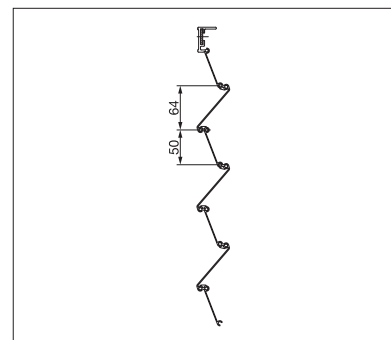

FINESTRE & FACCIATE

**ROBUSTA TAPPARELLA DI SICUREZZA IN
ALLUMINIO ANTIURTO**

SECURE FL1000

Lamelle larghe

Bombate

Lamelle strette

- Massiccia blindatura in alluminio con parete di spessore 1.2 – 1.5 mm
- Blocco automatico della blindatura in ogni posizione, tramite la catena di trasmissione
- Grazie a tre diverse larghezze delle lamelle è possibile soddisfare ogni esigenza
- Quando la tapparella è chiusa, la lamella terminale non consente nessun tipo di presa e di apertura
- Protezione anche contro la rottura di vetri, causata dal lancio di palloni

min. 50 cm
max. 350 cm

min. 50 cm
max. 300 cm

Misure tecniche in millimetri

Lamelle larghe

Bombate

Lamelle strette

REGISTRAZIONE
NECESSARIA

COLORS