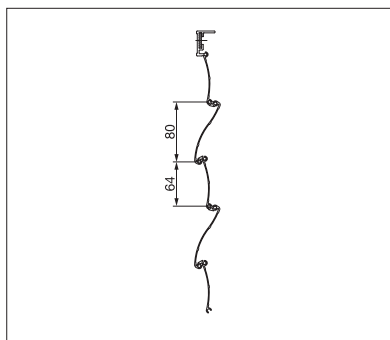

FINESTRE & FACCIATE

**ROBUSTA TAPPARELLA DI SICUREZZA IN
ALLUMINIO ANTIURTO**

SECURE FL1000

Lamelle larghe

Bombate

Lamelle strette

- Massiccia blindatura in alluminio con parete di spessore 1.2 – 1.5 mm
- Blocco automatico della blindatura in ogni posizione, tramite la catena di trasmissione
- Grazie a tre diverse larghezze delle lamelle è possibile soddisfare ogni esigenza
- Quando la tapparella è chiusa, la lamella terminale non consente nessun tipo di presa e di apertura
- Protezione anche contro la rottura di vetri, causata dal lancio di palloni

min. 50 cm
max. 350 cm

min. 50 cm
max. 300 cm

Misure tecniche in millimetri

Lamelle larghe

Bombate

Lamelle strette

REGISTRAZIONE
NECESSARIA

COLORS