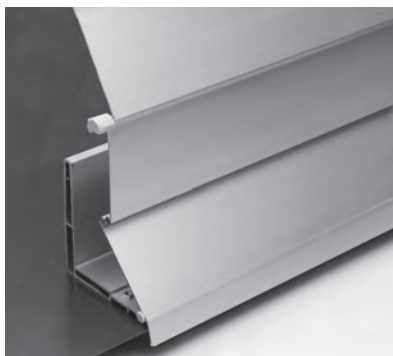

FINESTRE & FACCIATE

**ROBUSTA TAPPARELLA DI SICUREZZA IN
ALLUMINIO ANTIURTO**

SECURE FL1000

Lamelle larghe

Bombate

Lamelle strette

- Massiccia blindatura in alluminio con parete di spessore 1.2 – 1.5 mm
- Blocco automatico della blindatura in ogni posizione, tramite la catena di trasmissione
- Grazie a tre diverse larghezze delle lamelle è possibile soddisfare ogni esigenza
- Quando la tapparella è chiusa, la lamella terminale non consente nessun tipo di presa e di apertura
- Protezione anche contro la rottura di vetri, causata dal lancio di palloni

min. 50 cm
max. 350 cm

min. 50 cm
max. 300 cm

Misure tecniche in millimetri

Lamelle larghe

Bombate

Lamelle strette

REGISTRAZIONE
NECESSARIA

COLORS