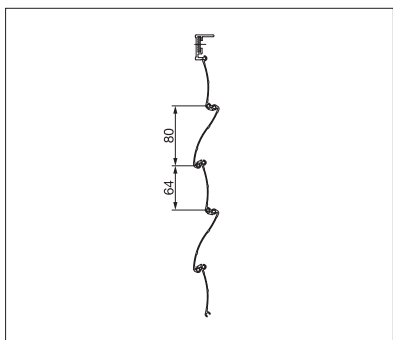

FINESTRE & FACCIATE

**ROBUSTA TAPPARELLA DI SICUREZZA IN
ALLUMINIO ANTIURTO**

SECURE FL1000

Lamelle larghe

Bombate

Lamelle strette

- Massiccia blindatura in alluminio con parete di spessore 1.2 – 1.5 mm
- Blocco automatico della blindatura in ogni posizione, tramite la catena di trasmissione
- Grazie a tre diverse larghezze delle lamelle è possibile soddisfare ogni esigenza
- Quando la tapparella è chiusa, la lamella terminale non consente nessun tipo di presa e di apertura
- Protezione anche contro la rottura di vetri, causata dal lancio di palloni

min. 50 cm
max. 350 cm

min. 50 cm
max. 300 cm

Misure tecniche in millimetri

Lamelle larghe

Bombate

Lamelle strette

REGISTRAZIONE
NECESSARIA

COLORS