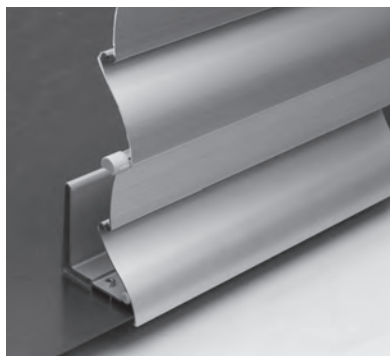

FINESTRE & FACCIATE

**ROBUSTA TAPPARELLA DI SICUREZZA IN
ALLUMINIO ANTIURTO**

SECURE FL1000

Lamelle larghe

Bombate

Lamelle strette

- Massiccia blindatura in alluminio con parete di spessore 1.2 – 1.5 mm
- Blocco automatico della blindatura in ogni posizione, tramite la catena di trasmissione
- Grazie a tre diverse larghezze delle lamelle è possibile soddisfare ogni esigenza
- Quando la tapparella è chiusa, la lamella terminale non consente nessun tipo di presa e di apertura
- Protezione anche contro la rottura di vetri, causata dal lancio di palloni

min. 50 cm
max. 350 cm

min. 50 cm
max. 300 cm

Misure tecniche in millimetri

Lamelle larghe

Bombate

Lamelle strette

REGISTRAZIONE
NECESSARIA

COLORS