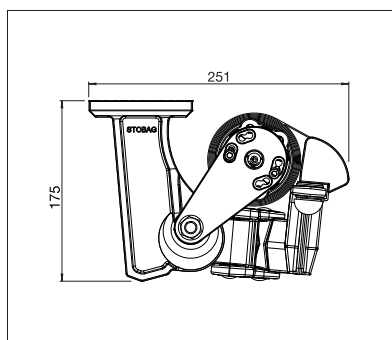

Montaggio a soffitto