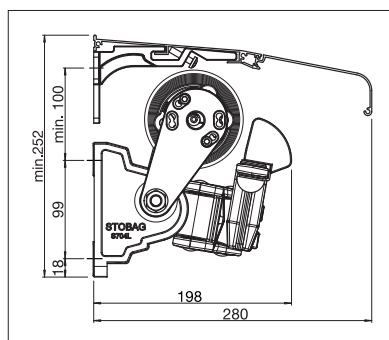

S7000

min. 150 cm
max. 550 cm

min. 120 cm
max. 250 cm

La classe di resistenza al vento può variare a seconda della versione e della dimensione.

S7200

min. 150 cm
max. 550 cm

min. 120 cm
max. 300 cm

La classe di resistenza al vento può variare a seconda della versione e della dimensione.

Misure tecniche in millimetri

Montaggio a soffitto

Montaggio a parete incl. tettuccio

EN 13561

REGISTRAZIONE NECESSARIA

COLORS

Scoprite le molteplici possibilità offerte dalla gamma di colori della struttura.