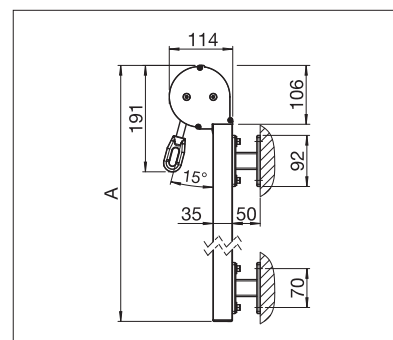

## US3510

	min. 40 cm max. 400 cm
	min. 40 cm max. 250 cm

## US3910

	min. 40 cm max. 450 cm
	min. 40 cm max. 400 cm*

\*Guidage par câble-/Tiges jusqu'à max. 300 cm hauteur

Indication des mesures techniques en millimètres

US3510 Montage en façade

US3910 Montage sous dalle