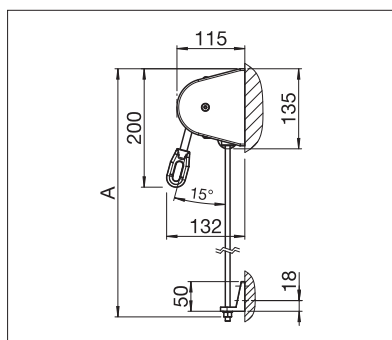

## US3510

	min. 40 cm max. 400 cm
	min. 40 cm max. 250 cm

## US3910

	min. 40 cm max. 450 cm
	min. 40 cm max. 400 cm*

\*Guidage par câble-/Tiges jusqu'à max. 300 cm hauteur

Indication des mesures techniques en millimètres

US3510 Montage en façade

US3910 Montage sous dalle