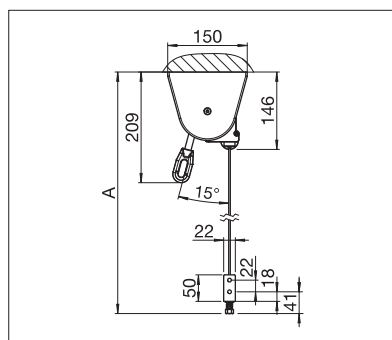

## US3510

	min. 40 cm max. 400 cm
	min. 40 cm max. 250 cm

## US3910

	min. 40 cm max. 450 cm
	min. 40 cm max. 400 cm*

\*Guidage par câble-/Tiges jusqu'à max. 300 cm hauteur

Indication des mesures techniques en millimètres

US3510 Montage en façade

US3910 Montage sous dalle