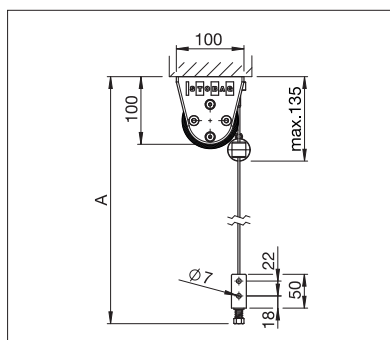

VERTICAL

FENETRE & FAÇADE

**IDEAL POUR LES NICHES – STORE VERTICAL A
CONSTRUCTION OUVERTE**

VERTICAL S4110 | VS4300 LIGHT

VS4300 Caisson carré ou arrondi

S4110 Sans caisson

Support mural, tendeur compris

- Système discret pour façades vitrées ou terrasses couvertes (S4110)
- Caisson de protection autoportant carré ou arrondi, au choix (VS4300)
- Possibilité de montage mural, sous dalle (S4110) ou en l'embrasure
- Plusieurs systèmes de guidage: câble, tige ou profilé aluminium
- Commande manuelle possible à travers le mur à l'aide d'une plaque articulée avec treuil
- Possibilité d'accouplement de 3 installations max.

S4110

min. 40 cm
max. 500 cm

min. 40 cm
max. 400 cm*

*avec guidage par câble / tige
jusqu'à max. 300 cm de hauteur

VS4300 LIGHT

min. 40 cm
max. 500 cm

min. 40 cm
max. 350 cm*

*à partir de 401 cm de largeur,
max. 225 cm de hauteur

Indication des mesures techniques en millimètres

S4110 Montage sous dalle avec guidage par câble

VS4300 Montage mural avec caisson arrondi et profil de guidage

EN 13561

ENREGISTREMENT
NÉCESSAIRE

COLORS

Découvrez les nombreuses possibilités dans le choix des coloris de châssis.