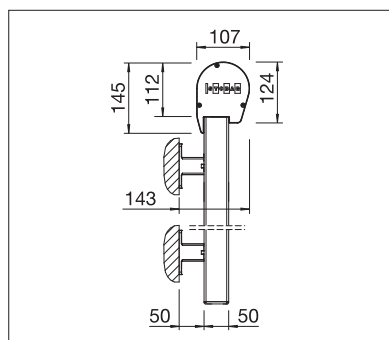

VERTICAL

FENETRE & FAÇADE

**IDEAL POUR LES NICHES – STORE VERTICAL A
CONSTRUCTION OUVERTE**

VERTICAL S4110 | VS4300 LIGHT

VS4300 Caisson carré ou arrondi

S4110 Sans caisson

Support mural, tendeur compris

- Système discret pour façades vitrées ou terrasses couvertes (S4110)
- Caisson de protection autoportant carré ou arrondi, au choix (VS4300)
- Possibilité de montage mural, sous dalle (S4110) ou en l'embrasure
- Plusieurs systèmes de guidage: câble, tige ou profilé aluminium
- Commande manuelle possible à travers le mur à l'aide d'une plaque articulée avec treuil
- Possibilité d'accouplement de 3 installations max.

S4110

min. 40 cm
max. 500 cm

min. 40 cm
max. 400 cm*

*avec guidage par câble / tige
jusqu'à max. 300 cm de hauteur

VS4300 LIGHT

min. 40 cm
max. 500 cm

min. 40 cm
max. 350 cm*

*à partir de 401 cm de largeur,
max. 225 cm de hauteur

Indication des mesures techniques en millimètres

S4110 Montage sous dalle avec guidage par câble

VS4300 Montage mural avec caisson arrondi et profil de guidage

EN 13561

ENREGISTREMENT
NÉCESSAIRE

COLORS

Découvrez les nombreuses possibilités dans le choix des coloris de châssis.