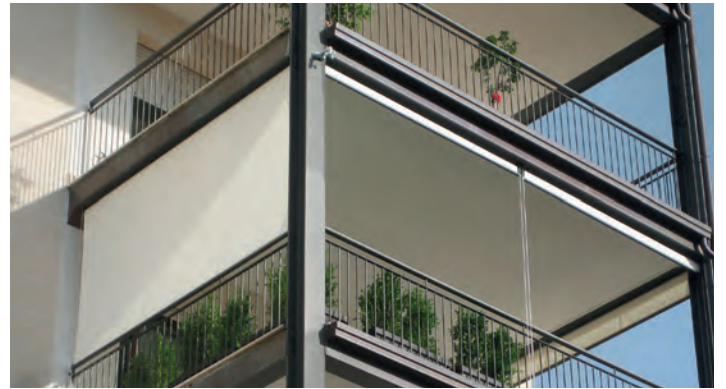

VERTICAL

FENETRE & FAÇADE

**IDEAL POUR LES NICHES – STORE VERTICAL A
CONSTRUCTION OUVERTE**

VERTICAL S4110 | VS4300 LIGHT

VS4300 Caisson carré ou arrondi

S4110 Sans caisson

Support mural, tendeur compris

- Système discret pour façades vitrées ou terrasses couvertes (S4110)
- Caisson de protection autoportant carré ou arrondi, au choix (VS4300)
- Possibilité de montage mural, sous dalle (S4110) ou en l'embrasure
- Plusieurs systèmes de guidage: câble, tige ou profilé aluminium
- Commande manuelle possible à travers le mur à l'aide d'une plaque articulée avec treuil
- Possibilité d'accouplement de 3 installations max.

S4110

min. 40 cm
max. 500 cm

min. 40 cm
max. 400 cm*

*avec guidage par câble / tige
jusqu'à max. 300 cm de hauteur

VS4300 LIGHT

min. 40 cm
max. 500 cm

min. 40 cm
max. 350 cm*

*à partir de 401 cm de largeur,
max. 225 cm de hauteur