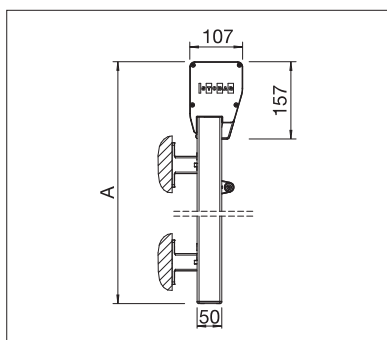

min. 40 cm
max. 400 cm*

min. 125 cm
max. 350 cm*

Braccio di apertura
lunghezza fissa 50 cm

*Offerta tessuti

Misure tecniche in millimetri

Cassonetto tondo aperto

Cassonetto quadro chiuso

EN 13561