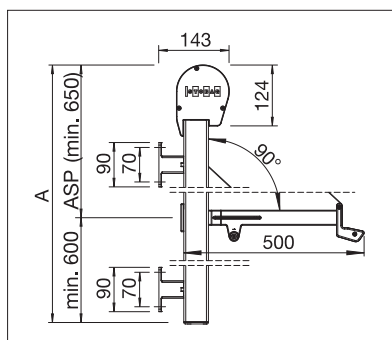

min. 40 cm
max. 400 cm*

min. 125 cm
max. 350 cm*

Braccio di apertura
lunghezza fissa 50 cm

*Offerta tessuti

Misure tecniche in millimetri

Cassonetto tondo aperto

Cassonetto quadro chiuso

EN 13561