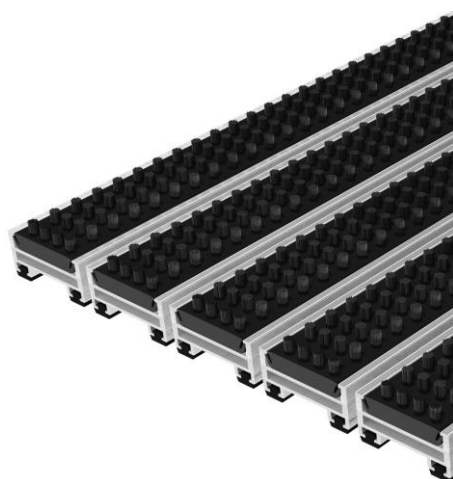

Top Clean STABIL XL 22 / 27 avec Profilé Brosses

photo représenter tapis avec hauteur 22 mm

Profilé Aluminium:	Profilé aluminium résistant au gauchissement (alliage EN AW 6060)
Surface:	Profilé Brosses polyamide 6, très résistantes. Norme anti dérapante R13 d'après DIN 51130 .
Base du Tapis:	Insert caoutchouc, isolant phonique permettant un passage sans bruit sur le tapis
Largeur profil:	39 mm
Hauteur du profil:	env. 22 / 27 mm
Épaisseur de paroi:	jusqu'à 2,5 mm
Assemblage:	câbles inox V2A Ø 3 mm
Verrouillage	Boulons zingués et vis inox (anti corrosion).
Ecart entre profilés	5 mm
Poids par m ² :	22 mm = 21,8 kg 27 mm = 23,0 kg