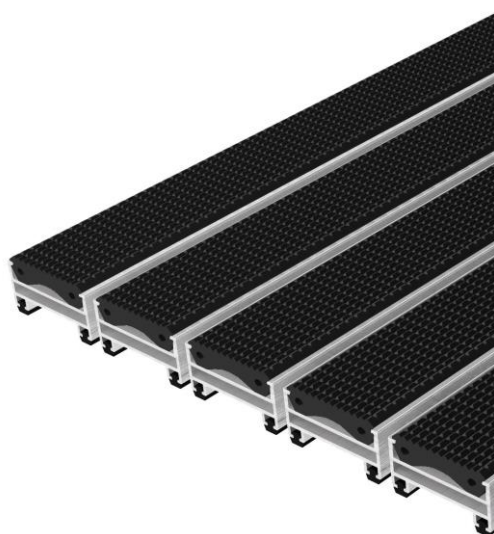

Top Clean TREND[®] XL 22 avec Caoutchouc

Profilé Aluminium:	Profilé aluminium résistant au gauchissement (alliage EN AW 6060)
Surface:	Caoutchouc anti dérapant (EPDM), strié dans les 2 sens, robuste et résistant aux UV d'après DIN 7863 , réaction au feu Cfl-s1 d'après DIN EN 13501-1 ,
Base du Tapis:	Insert caoutchouc, isolant phonique permettant un passage sans bruit sur le tapis
Largeur profil:	37 mm
Hauteur du profil:	ca. 22 mm
Épaisseur de paroi:	jusqu'à 1,5 mm
Assemblage:	câbles en acier zingué gainé de PVC
Verrouillage	Boulons zingués et vis inox (anti corrosion).
Ecart entre profilés	5 mm
Poids par m ² :	17,9 kg