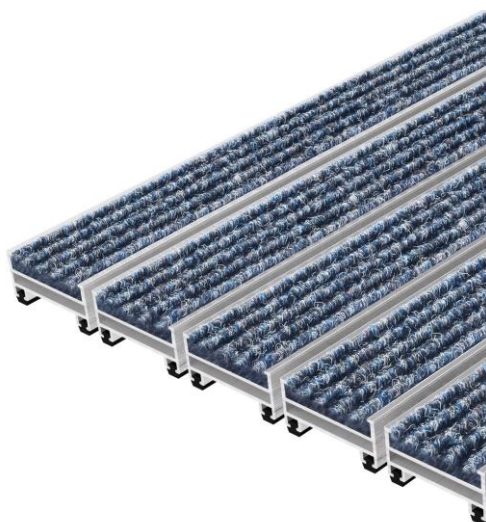

## Top Clean TREND<sup>®</sup> XL 22 avec Reps

Profilé Aluminium:	Profilé aluminium résistant au gauchissement (alliage EN AW 6060)
Surface:	Reps: Fibre polypropylène, très résistante à l'usure et aux UV, norme anti dérapante R11 d'après <b>DIN 51130</b> ,
Base du Tapis:	Insert caoutchouc, isolant phonique permettant un passage sans bruit sur le tapis
Largeur profil:	27 mm
Hauteur du profil:	ca. 22 mm
Épaisseur de paroi:	jusqu'à 1,5 mm
Assemblage:	22 mm = câbles en acier zingué gainé de PVC
Verrouillage	Boulons zingués et vis inox (anti corrosion).
Ecart entre profilés	5 mm
Poids par m <sup>2</sup> :	12,3 kg