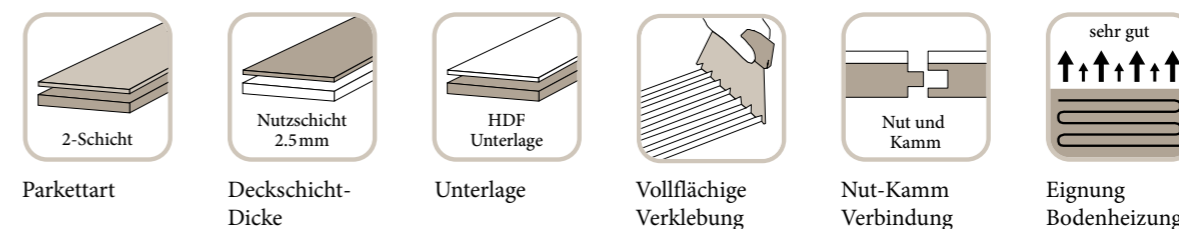

ALLGEMEINE PRODUKTINFORMATIONEN