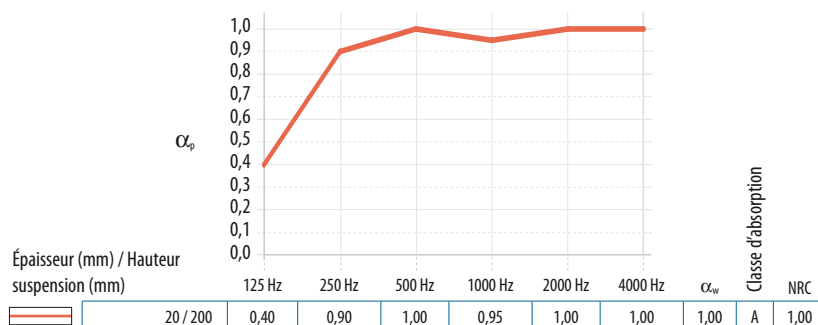

DESCRIPTION DU PRODUIT

- Panneau en laine de roche
- Face visible: voile peint en blanc (finition lisse)
- Face arrière: contre-voile
- Bord peints

GAMME

Bords	Dimensions modulaires (mm)	Env. poids (kg/m ²)	Système d'installation recommandé
 A15	600 x 600 x 20	2,4	ROCKFON® System T15 A™
	625 x 625 x 20	2,4	
	1200 x 600 x 20	2,4	
	1250 x 625 x 20	2,4	
 A24	600 x 600 x 20	2,4	ROCKFON® System T24 A™
	625 x 625 x 20	2,4	
	1200 x 600 x 20	2,4	
	1250 x 625 x 20	2,4	
	1500 x 600 x 20	2,4	
	1800 x 600 x 20	2,4	
 E15	600 x 600 x 20	2,8	ROCKFON® System T15 E™
	625 x 625 x 20	2,8	
	1200 x 600 x 20	2,8	
	1250 x 625 x 20	2,8	
 E24	600 x 600 x 20	2,8	ROCKFON® System T24 E™
	625 x 625 x 20	2,8	
	1200 x 600 x 20	2,8	
	1250 x 625 x 20	2,8	

PERFORMANCES

Absorption acoustique

α_w : 1,00 (Classe A)

Réaction au feu

A1

Réflexion à la lumière

86%

Résistance à l'humidité et résistance à la flexion