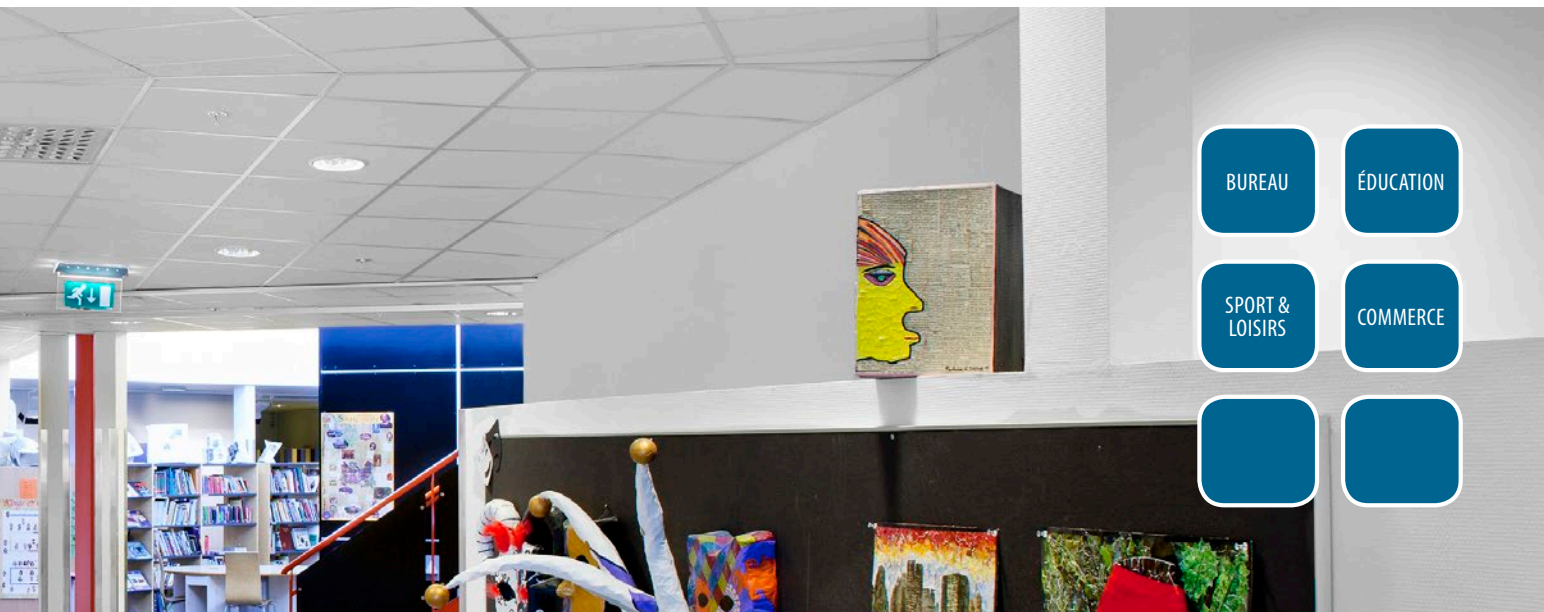

ROCKFON® Tropic™

ROCKFON® Tropic™

- Doté d'une finition blanche et lisse / adapté à de nombreuses applications
- Absorption acoustique élevée / Classe A
- Large gamme de formats pour ossatures apparentes et semi-apparentes
- Entretien facile à l'aide d'un aspirateur

DESCRIPTION DU PRODUIT

- Panneau en laine de roche
- Face visible: voile peint en blanc (finition lisse)
- Face arrière: contre-voile
- Bord peints

GAMME

Bords	Dimensions modulaires (mm)	Env. poids (kg/m ²)	Système d'installation recommandé
 A15	600 x 600 x 20	2,4	ROCKFON® System T15 A™
	625 x 625 x 20	2,4	
	1200 x 600 x 20	2,4	
	1250 x 625 x 20	2,4	
 A24	600 x 600 x 20	2,4	ROCKFON® System T24 A™
	625 x 625 x 20	2,4	
	1200 x 600 x 20	2,4	
	1250 x 625 x 20	2,4	
	1500 x 600 x 20	2,4	
	1800 x 600 x 20	2,4	
 E15	600 x 600 x 20	2,8	ROCKFON® System T15 E™
	625 x 625 x 20	2,8	
	1200 x 600 x 20	2,8	
	1250 x 625 x 20	2,8	
 E24	600 x 600 x 20	2,8	ROCKFON® System T24 E™
	625 x 625 x 20	2,8	
	1200 x 600 x 20	2,8	
	1250 x 625 x 20	2,8	