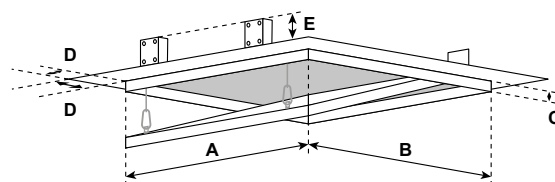

Standardgrössen für Gipskartoneinlage 12,5 mm

System F2	Abmessungen in mm				
	A	B	C	D	E
AK200200G125	200	200	13	28	40
AK300300G125	300	300	13	28	40
AK400400G125	400	400	13	28	40
AK500500G125	500	500	13	28	40
AK600600G125	600	600	13	28	40

Alle Standardgrössen sind für Beplankungsstärken von 12,5 mm, 15 mm und 25 mm lieferbar.

Andere Beplankungsstärken bitte anfragen!