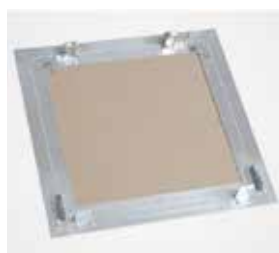

### Produktbeschreibung

Die Revisionsklappe besteht aus Aluminiumprofilen, ohne oder mit Gipskartoneinlage GKBI 12,5 mm, 15 mm oder 25 mm und zwei Schnappverschlüssen.

Die beiden Rahmen der Revisionsklappe bestehen aus je vier einzelnen Rahmenteilen, die durch ein spezielles Schweissverfahren fest miteinander verbunden sind. Ab der Grösse 300 x 300 mm ist die Revisionsklappe mit einer Fangsicherung versehen. Um eventuelle Unfälle zu vermeiden, ist diese nach jedem Öffnen des Türblattes wieder einzuhängen. Der Einsatz der Revisionsklappe im Wand- sowie im Deckenbereich (nicht begehbar) ist problemlos möglich.

Zwischen Rahmen und Türblatt ist ein Luftspalt von 1,5 mm, der mit einer umlaufenden Dichtung versehen ist. Die verdeckt liegenden Schnappverschlüsse öffnen auf Druck die Revisionsklappe.

Malerfertiges Türblatt

Das Türblatt ist zum Aushängen