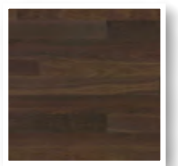

Eiche Farina

Eiche Crema

Eiche Avena

Eiche

Eiche Tabacco
used look

Eiche Grano

Eiche Ambra

Eiche schwarz
gekalkt

Eiche Sasso

Eiche Pietra
used look

Eiche Creta

Eiche Fango
used look

Eiche geräuchert
Farina

Eiche geräuchert

Casapark 181, Eiche Tabacco, used look, gebürstet, naturgeölt

BAUWERK QUALITÄT

Holzart & Farbe	Oberflächenbearbeitung	139er Breite	181er Breite	221er Breite	3-Breiten-Verlegung möglich
Eiche	matt versiegelt	●	●		
	naturgeölt	●	●	●	●*
Eiche Ambra	naturgeölt		●	●	
Eiche Avena	matt versiegelt	●			
Eiche Crema	B-Protect®	●	●	●	●
Eiche Creta	naturgeölt		●	●	
Eiche Fango, used look	naturgeölt		●		
Eiche Farina	matt versiegelt	●	●		
	naturgeölt	●	●	●	●
	B-Protect®		●	●	
Eiche Grano	matt versiegelt	●	●		
Eiche Pietra, used look	naturgeölt		●		
Eiche Sasso	naturgeölt	●	●	●	●
Eiche Tabacco, used look	naturgeölt		●		
Eiche schwarz gekalkt	naturgeölt	●	●		
Eiche geräuchert	matt versiegelt	●	●		
Eiche geräuchert Farina	naturgeölt		●		