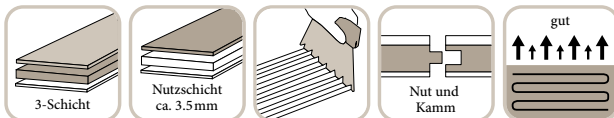

CASAPARK

Die 3-Schicht-Landhausdielen mit Charakter

BAUWERK®

Parkett

O
N E
R A R
E L Y S
E E S W H
A T I S R I
G H T I N F R
O N T O F T H E M

CASAPARK

Charaktervolle Vielfalt. Grosszügige Landhausdielen aus Eiche in drei verschiedenen Breiten. Das Casapark 3-Schicht-Sortiment überzeugt durch eine charaktervolle Optik mit lebhaften Sortierungen, spannenden Used-Look-Oberflächen und trendigem Farbspektrum. Die Casapark Eichendielen bieten in bewährter Bauwerk-Qualität vielfältige Gestaltungsmöglichkeiten – und das zu einem äusserst attraktiven Preis.

Casapark, die 3-Schicht-Landhausdielen mit Charakter

Casapark 139, 181 & 221, Eiche Farina, gebürstet, naturgeölt.
Drei verschiedene Breiten kombiniert verlegt.

Die Casapark Landhausdielen mit einer grosszügigen Länge von 2200 mm sind in drei verschiedenen Breiten erhältlich: 139, 181 und 221 mm. Die Dielen sind längsseitig gefast, was die Dimension zusätzlich betont. Abhängig vom Produkt können die Dielen in einer Breite oder in einer Kombination von mehreren Breiten verlegt werden. Mehr Informationen dazu finden Sie in der Sortiments-Matrix auf Seite 13. Casapark ist dreischichtig aufgebaut, hat eine Nuttschicht aus europäischer Eiche von 3.5 mm und ist gut geeignet für Bodenheizungen. Alle Casapark-Produkte sind von unabhängigen Instituten geprüft und absolut wohngesund.