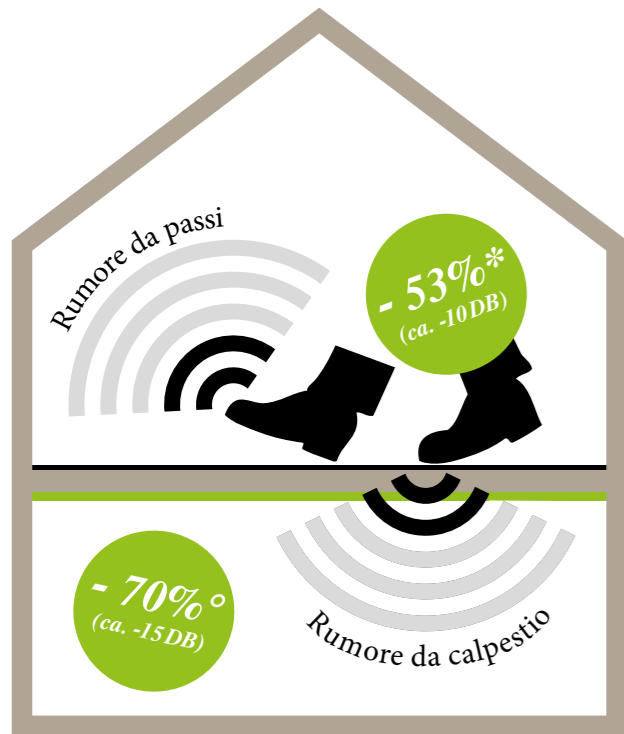

TECNOLOGIA SILENTE

la soluzione integrale innovativa

SILENZIOSA SOSTENIBILE PROTETTIVA

* verificato da IHD Dresda & EMPA, Dübendorf (IHD-W431)

° verificato de ÖTI Vienna & EMPA, Dübendorf (EN ISO10140-1-5:2010)

Con la tecnologia «Silente», Bauwerk ha creato una soluzione integrata che, grazie all'unione tra il parquet Bauwerk ed il supporto anticalpestio e insonorizzante brevettato «Silente», permette di ridurre notevolmente il rumore da passi, attenuando allo stesso tempo in modo eccellente il rumore da calpestio. Nei modelli Cleverpark e Multipark Silente, il tappetino è già collocato nella parte inferiore del prodotto.

Silenziosa

L'innovativa tecnologia Silente riduce enormemente sia il rumore da passi che da calpestio. Istituti di verifica indipendenti (IHD Dresda, ÖTI Vienna e EMPA Dübendorf) hanno accertato l'efficacia di questa tecnologia comprovando gli ottimi risultati ottenuti nei test.

Sostenibile

Silente, il supporto anticalpestio e insonorizzante di Bauwerk, è resistente all'invecchiamento e funge da strato separatore, consen-

tendo uno smontaggio più veloce del parquet. Non rilascia né odori né emissioni indesiderate nell'aria ambiente, pertanto è l'ideale per un abitare sano. Cleverpark Silente e Multipark Silente vengono prodotti in Svizzera con la qualità comprovata di Bauwerk.

Protettiva

I prodotti dotati della tecnologia Silente offrono un elevato comfort abitativo per le massime esigenze: il tappetino acustico elastico riduce il rumore proteggendo sia i nervi che le articolazioni. Tutti i prodotti Bauwerk dotati di tecnologia Silente sono realizzati esclusivamente con materiali non dannosi per l'uomo e l'ambiente. Grazie al ciclo di vita e di produzione chiusi di Cleverpark Silente e Multipark Silente, Bauwerk tutela l'importante materia prima legno e agisce in modo responsabile nei confronti delle generazioni future.

PANORAMICA DEI PRODOTTI

Cleverpark Silente

TIPO DI LEGNO, COLORE, STRUTTURA E FINITURA DI SUPERFICIE

I prodotti Cleverpark Silente sono tutti realizzati in rovere e dotati del supporto anticalpestio e insonorizzante Silente. Oltre che in rovere naturale, Cleverpark Silente è disponibile nei colori rovere fumé e rovere farina. Tutti i prodotti sono laccati opachi.

FORMATO

Cleverpark Silente: 1250 x 100 x 12.8 mm

TIPI DI POSA

Come gli altri prodotti Cleverpark, anche i prodotti Silente possono essere posati a tolda di nave e all'inglese.

I VANTAGGI

Grazie all'ottima riduzione del rumore da passi e all'eccellente isolamento contro il rumore da calpestio, Cleverpark Silente è ideale per le nuove costruzioni e in particolare per le ristrutturazioni.

INFORMAZIONI GENERALI SUI PRODOTTI