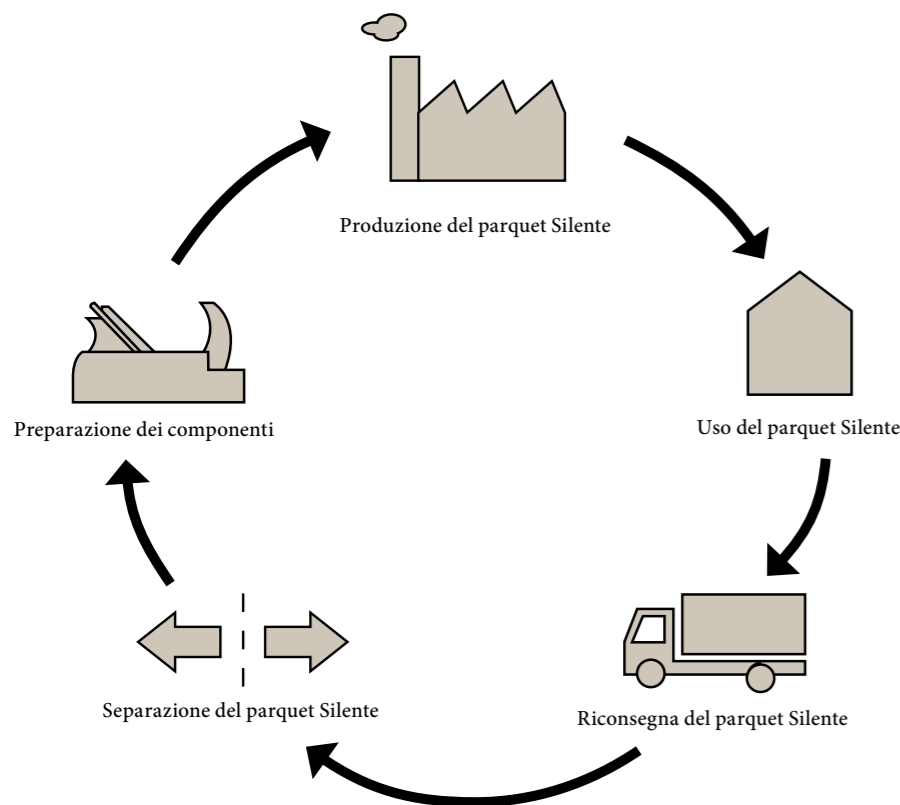

Cradle to Cradle® significa «dalla culla alla culla». La certificazione Cradle to Cradle Certified™ non si applica quindi solo al prodotto finito. La certificazione valuta complessivamente le cinque categorie: materiali, riutilizzo del materiale, energia, acqua e responsabilità sociale. Sulla base dei risultati dei criteri chiaramente definiti vengono rilasciate le certificazioni secondo i cinque livelli «Basic», «Bronze», «Silver», «Gold» o «Platin».

La certificazione Cradle to Cradle Certified™ è più rigorosa e più approfondita rispetto ad altre. I periti accreditati valutano il processo di produzione nella tua totalità, la composizione, l'uso e il riutilizzo di tutti i componenti dei prodotti. In questa complessa valutazione, l'azienda EPEA Svizzera funge da fiduciaria del know-how. Solo in questo modo è possibile controllare le preparazioni dei fornitori attraverso tutta la catena di approvvigionamento fino al livello molecolare.

Agli architetti e ai committenti Bauwerk non offre pertanto solo molteplici possibilità di progettare e realizzare un moderno pavimento in parquet. Con i prodotti certificati Cradle to Cradle Certified™, Bauwerk garantisce ai suoi clienti un valore intrinseco, una qualità e una sicurezza elevatissimi oltre alla certezza di contribuire alla salute dell'uomo e della natura.

Cradle to Cradle® è un approccio innovativo, positivo e integrale alla sostenibilità che non scaturisce dalla riduzione, ma dal riutilizzo dei materiali sulla scorta del motto: «Rifiuti uguale cibo».

FAQ CRADLE TO CRADLE®

Quali sono i livelli di certificazione di Cradle to Cradle Certified™?

Esistono attualmente cinque livelli di certificazione: Basic, Bronze, Silver, Gold, Platin. Queste classificazioni sono assegnate al termine dei rigorosi processi di certificazione per le cinque categorie rispettive; la valutazione più bassa determina la valutazione complessiva. Oltre a tenere conto dei materiali ecologici e della sostenibilità ambientale, la valutazione considera anche la separazione e il riutilizzo dei materiali. Sono inoltre oggetto d'esame la gestione energetica e l'impiego delle energie rinnovabili. Altri aspetti considerati sono l'uso responsabile dell'acqua potabile e la gestione delle acque di scarico. Infine viene valutata la posizione socioeconomica dell'azienda. Bauwerk è l'unico produttore di pavimenti in legno ad aver ottenuto il riconoscimento Cradle to Cradle Certified™ Gold per i suoi prodotti «Silente».

Come funziona il ciclo chiuso dei prodotti Bauwerk?

- › Il cliente acquista un pavimento in parquet sotto il quale è incollato il tappetino brevettato Silente.
- › Il pavimento viene montato e può essere utilizzato per molti anni.
- › In seguito all'utilizzo, il pavimento può essere smantellato senza essere danneggiato grazie allo strato separatore integrato nel tappetino «Silente». I resti del tappetino e l'adesivo vengono raccolti e riciclati in cantiere.
- › Il parquet viene pulito presso Bauwerk e ne viene rimossa la superficie usurata. Dopodiché, viene nuovamente verniciato/oliato.
- › A seconda dello spessore dello strato di legno nobile, tale ciclo può essere ripetuto.

Tutti i parquet Bauwerk sono certificati?

Grazie alle ottimizzazioni raggiunte nello stabilimento di produzione di Sankt Margrethen, dal 2016 anche tutti i prodotti qui fabbricati sono conformi ai requisiti di Cradle to Cradle Certified™ Bronze: ciò equivale al 50% dell'intera gamma di prodotti Bauwerk.

I prodotti Silente saranno sicuramente carissimi a causa di questa certificazione!

No, Cleverpark Silente e Multipark Silente, oltre al vantaggio di ridurre notevolmente il rumore da passi e da calpestio, offrono un valore aggiunto a chi lo posa e al cliente finale. Questi vantaggi aggiuntivi implicano costi di produzione superiori, che ovviamente incidono sul prezzo di vendita. Dunque non è la certificazione a incidere sul prezzo di vendita!

Cradle to Cradle Certified™ è una certificazione nazionale?

Cradle to Cradle® è un programma applicato in tutto il mondo. La Certificazione Cradle to Cradle Certified™ di Bauwerk è stata elaborata in collaborazione con EPEA Switzerland e verificata dagli istituti di verifica certificati «Cradle to Cradle Products Innovation».