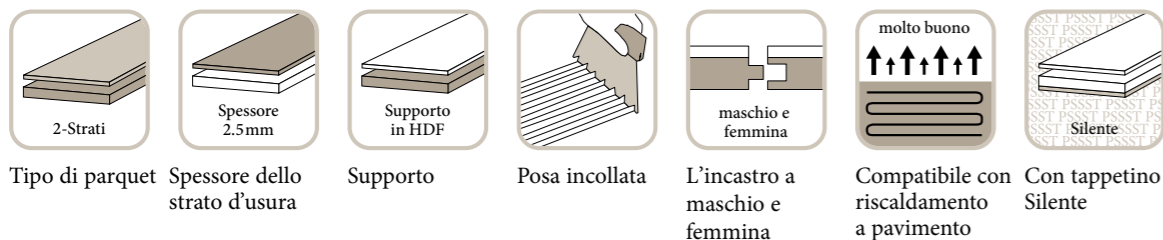

PANORAMICA DEI PRODOTTI

Multipark Silente

TIPO DI LEGNO, COLORE, STRUTTURA E FINITURA DI SUPERFICIE

Il nuovo prodotto Multipark Silente è in rovere ed è dotato del supporto anticalpestio e insonorizzante. Multipark Silente in rovere è laccato opaco.

FORMATO

Multipark Silente: 1200 x 140 x 12.8 mm

TIPI DI POSA

Come gli altri prodotti Multipark, anche i prodotti Silente possono essere posati a tolda di nave.

I VANTAGGI

Grazie all'ottima riduzione del rumore da passi e all'eccellente isolamento contro il rumore da calpestio, Multipark Silente è ideale per le nuove costruzioni e in particolare per le ristrutturazioni.

INFORMAZIONI GENERALI SUI PRODOTTI

Tipo di parquet
2-Strati

Spessore dello strato d'usura
2.5 mm

Supporto
in HDF

Posa incollata

L'incastro a maschio e femmina

Compatibile con riscaldamento a pavimento

Con tappetino Silente

PANORAMICA DEI PRODOTTI

Supporto anticalpestio e insonorizzante Silente

CARATTERISTICHE

Il supporto anticalpestio e insonorizzante brevettato «Silente» di Bauwerk è stato concepito per la posa incollata e per la posa flottante. Vale a dire che ogni prodotto Bauwerk posato con il tappetino «Silente» beneficia dei valori migliorati in termini di insonorizzazione e di isolamento contro il rumore da calpestio. Il pregiato sistema anticalpestio e insonorizzante consiste per il 90% di materiali naturali.

RISULTATI DEI TEST *Confronto dei valori di rumore da calpestio e da passi*

Ai fini del rilevamento dei valori relativi al rumore da passi e da calpestio sono state condotte prove standardizzate presso tre istituti diversi. La tabella sottostante riporta l'istituto di verifica e la norma corrispondente. I valori misurati di seguito riportati si applicano sia ai gruppi di prodotti Silente di Bauwerk «Cleverpark» e «Multipark», sia ai supporti anticalpestio e insonorizzanti Silente di Bauwerk in combinazione con il collante MS40 di Bauwerk.

Test rumore da passi

Rivestimento pavimento	Struttura	Spessore legno nobile	Tipo di posa	Materiale	Valore misurato di riferimento	Valore misurato campione	Scostamento in dB	Entità del miglioramento in %
Svolgimento del test					IHD-Dresden IHD-W-431			
Laminato		7 mm	flottante	Polietilene espanso	75.2 dB			
Parquet	2 strati	9.5 mm	Adesivo MS40	BW-Silente		64.4 dB	-10.8 dB	53%
Svolgimento del test					EMPA EN- ISO 16205			
Calcestruzzo/pietra					92 dB			
Parquet	2 strati	9.5 mm	Adesivo MS40	BW-Silente		85 dB	-7 dB	37%

Test rumore da calpestio

Rivestimento pavimento	Struttura	Spessore legno nobile	Tipo di posa	Materiale	Valore misurato di riferimento	Valore misurato campione	Scostamento in dB	Entità del miglioramento in %
Svolgimento del test					ÖTI-EN 10140			
Calcestruzzo/pietra					78 dB			
Parquet	2 strati	9.5 mm	Adesivo MS40	BW-Silente		63 dB	-15 dB	70%
Svolgimento del test					EMPA EN- ISO 10140			
Calcestruzzo/pietra					78 dB			
Parquet	2 strati	9.5 mm	Adesivo MS40	BW-Silente		63 dB	-15 dB	70%

FAQ SUI PRODOTTI

Come si posano i prodotti Silente?

- › Cleverpark e Multipark Silente devono essere incollati al sottofondo con MS40.
- › Le istruzioni di posa sono disponibili nell'Login del sito www.bauwerk.com

Come si incolla il rotolo?

- › Sempre diagonalmente rispetto all'orientamento del parquet

- › Spatolare il collante Silan MS40 di Bauwerk per la larghezza del rotolo
- › Applicare il rotolo con il reticolato in alto
- › Premere il tappetino con la pulitrice a rulli
- › Spatolare il collante Silan MS40 di Bauwerk
- › Posare il parquet desiderato
- › Istruzioni di posa complete allegate ad ogni rotolo

Dove possono essere impiegati i prodotti Silente?

- › In abitazioni private e fabbricati