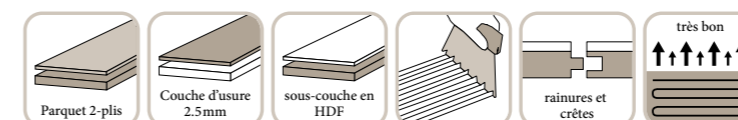

# VILLAPARK

**Naturel et sensuel.** La généreuse lame extra-large crée une chaleur agréable, une atmosphère conviviale et apporte du naturel à votre maison. Chaque lame est unique et reflète la beauté originelle et la structure du bois. La gamme Villapark fascine par ses différentes essences de bois et ses couleurs magnifiques. La diversité du parquet pour un habitat sain fabriqué en Suisse ne laisse aucun désir inachevé.

# INFORMATIONS PRODUIT

Membre de salle de bains en parquet Bauwerk, signé talsee.

La lame-extra large Villapark séduit grâce à son format généreux de 2100 × 190 mm. Les lames sont chanfreinées sur leur longueur, soulignant également leur dimension. Le brossage caractéristique procure une sensation agréable à la marche pieds nus. Villapark repose sur la technologie HDF avec une couche d'usure de 2,5 mm respectueuse des ressources. Collée en plein, la lame garantit des déplacements silencieux. Cette ligne de produits séduit également grâce à une consommation énergétique optimale pour les chauffages au sol. L'ensemble des produits Villapark sont contrôlés par les soins d'instituts indépendants et sont entièrement sains pour l'habitat.