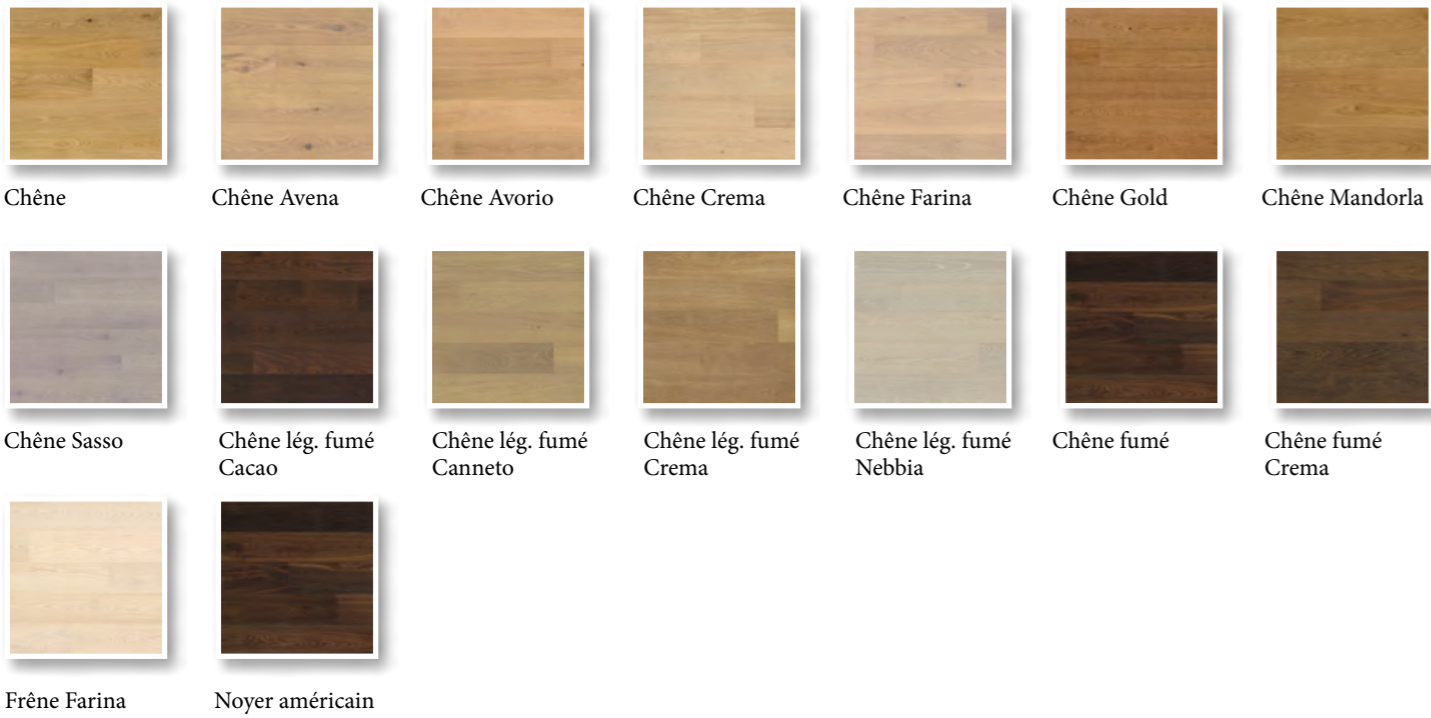

## Natural Look

- › Toutes les couleurs B-Protect® sont inspirées de la nature
- › Aspect très mat

# ESSENCES & COULEURS

Différentes essences de bois aux belles nuances et trois traitements de surface: B-Protect®, huilé naturel et vitrifié mat. Qu'il soit naturel, rustique avec un Chêne 46, huilé naturel, plutôt clair et calme avec un chêne Crema 14, B-Protect® ou exquis et brun foncé avec noyer américain. La gamme Villapark offre le parquet idéal pour tous les goûts. Villapark est disponible dans les couleurs et les essences de bois suivantes: