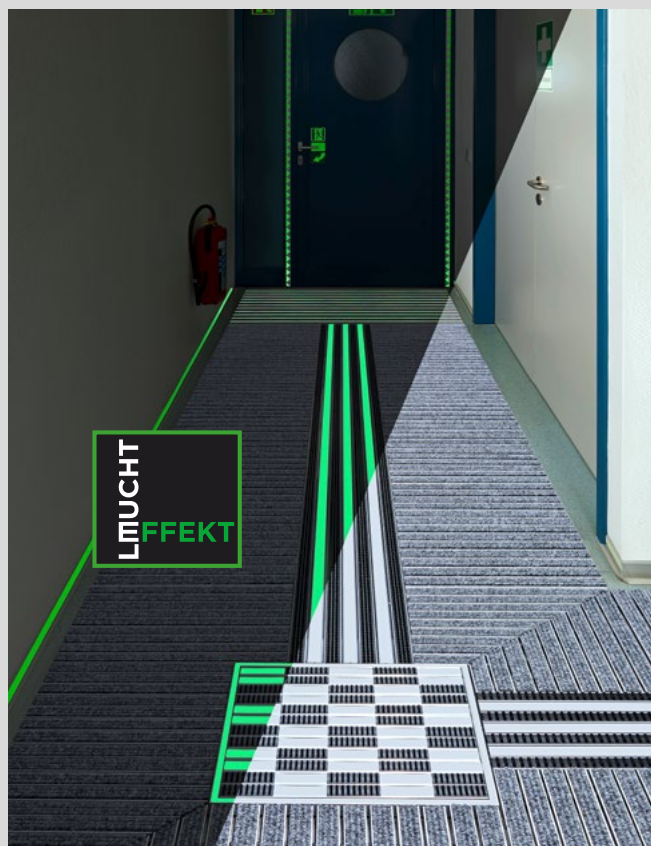

Safe Clean TREND

Sicherheitsmatte mit Nachleuchteffekt · Kombinierbar mit taktilem Leitsystem

Die neue Sicherheitsmatte Safe Clean TREND wurde entwickelt als Ergänzung für ein ganzheitliches Sicherheitskonzept in öffentlichen Eingangsbereichen. Ausgerüstet mit weißen Sicherheitsleisten, entsteht ein optimaler Kontrast zu den übrigen Komponenten der Eingangsmatte. Für sehbehinderte Menschen ist die Eingangsmatte dadurch besonders gut zu erkennen. Das ist wichtig, denn Eingangsmatten unterscheiden sich in der Rutschfestigkeit oft von den umliegenden Fußbodenbelägen.

Taktile Systemkombinationen: Für Menschen mit körperlichen Einschränkungen und Sehbehinderungen sind richtungsweisende Bodenindikatoren erforderlich. Dazu lassen sich die nachleuchtenden Sicherheitsleisten von Safe Clean TREND problemlos mit unserem taktilem Leitsystem kombinieren. Gerade eine durch mehrere Sinne aufgenommene Orientierungshilfe vermittelt ein hohes Maß an Sicherheit im Eingangsbereich. Ausgezeichnet mit dem ICONIC AWARDS 2017: Interior Innovation – Best of Best. Bitte kontaktieren Sie uns für eine eingehende Beratung zu Ihrer geplanten Maßnahme.

Schöner Eingang. Starker Auftritt.

GEGGUS®

GEGGUS Schweiz GmbH · Badweg 2 · 5103 Wildegg
Telefon 062 897 60 01 · Telefax 062 897 60 02
E-Mail info@geggus.ch · Internet www.geggus.ch