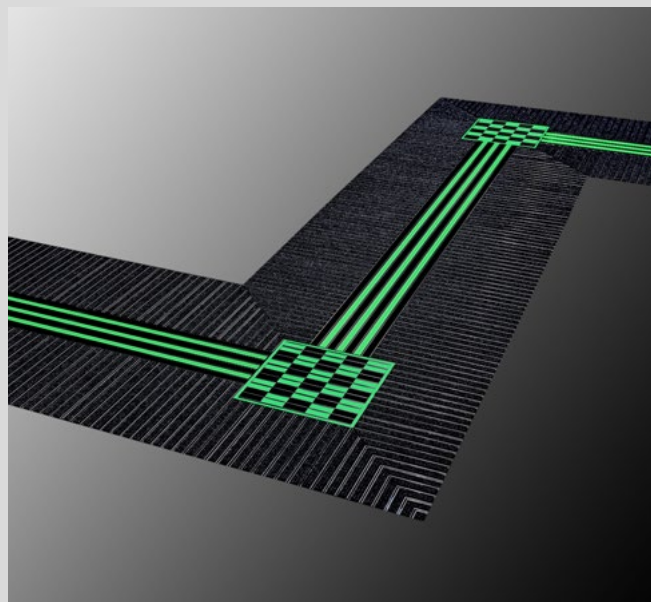

Safe Clean TREND

Sicherheitsmatte mit Nachleuchteffekt · Kombinierbar mit taktilem Leitsystem

Die neue Sicherheitsmatte Safe Clean TREND wurde entwickelt als Ergänzung für ein ganzheitliches Sicherheitskonzept in öffentlichen Eingangsbereichen. Ausgerüstet mit weißen Sicherheitsleisten, entsteht ein optimaler Kontrast zu den übrigen Komponenten der Eingangsmatte. Für sehbehinderte Menschen ist die Eingangsmatte dadurch besonders gut zu erkennen. Das ist wichtig, denn Eingangsmatten unterscheiden sich in der Rutschfestigkeit oft von den umliegenden Fußbodenbelägen.

Taktile Systemkombinationen: Für Menschen mit körperlichen Einschränkungen und Sehbehinderungen sind richtungsweisende Bodenindikatoren erforderlich. Dazu lassen sich die nachleuchtenden Sicherheitsleisten von Safe Clean TREND problemlos mit unserem taktilem Leitsystem kombinieren. Gerade eine durch mehrere Sinne aufgenommene Orientierungshilfe vermittelt ein hohes Maß an Sicherheit im Eingangsbereich. Ausgezeichnet mit dem ICONIC AWARDS 2017: Interior Innovation – Best of Best. Bitte kontaktieren Sie uns für eine eingehende Beratung zu Ihrer geplanten Maßnahme.

Schöner Eingang. Starker Auftritt.

GEGGUS®

GEGGUS Schweiz GmbH · Badweg 2 · 5103 Wildegg
Telefon 062 897 60 01 · Telefax 062 897 60 02
E-Mail info@geggus.ch · Internet www.geggus.ch