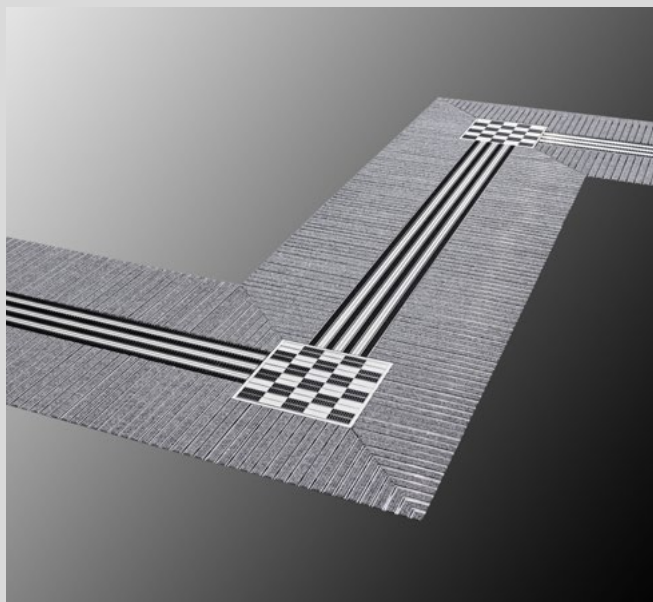

Safe Clean TREND

Sicherheitsmatte mit Nachleuchteffekt · Kombinierbar mit taktilem Leitsystem

Die neue Sicherheitsmatte Safe Clean TREND wurde entwickelt als Ergänzung für ein ganzheitliches Sicherheitskonzept in öffentlichen Eingangsbereichen. Ausgerüstet mit weißen Sicherheitsleisten, entsteht ein optimaler Kontrast zu den übrigen Komponenten der Eingangsmatte. Für sehbehinderte Menschen ist die Eingangsmatte dadurch besonders gut zu erkennen. Das ist wichtig, denn Eingangsmatten unterscheiden sich in der Rutschfestigkeit oft von den umliegenden Fußbodenbelägen.

Taktile Systemkombinationen: Für Menschen mit körperlichen Einschränkungen und Sehbehinderungen sind richtungsweisende Bodenindikatoren erforderlich. Dazu lassen sich die nachleuchtenden Sicherheitsleisten von Safe Clean TREND problemlos mit unserem taktilem Leitsystem kombinieren. Gerade eine durch mehrere Sinne aufgenommene Orientierungshilfe vermittelt ein hohes Maß an Sicherheit im Eingangsbereich. Ausgezeichnet mit dem ICONIC AWARDS 2017: Interior Innovation – Best of Best. Bitte kontaktieren Sie uns für eine eingehende Beratung zu Ihrer geplanten Maßnahme.

Schöner Eingang. Starker Auftritt.

GEGGUS®

GEGGUS Schweiz GmbH · Badweg 2 · 5103 Wildegg
Telefon 062 897 60 01 · Telefax 062 897 60 02
E-Mail info@geggus.ch · Internet www.geggus.ch