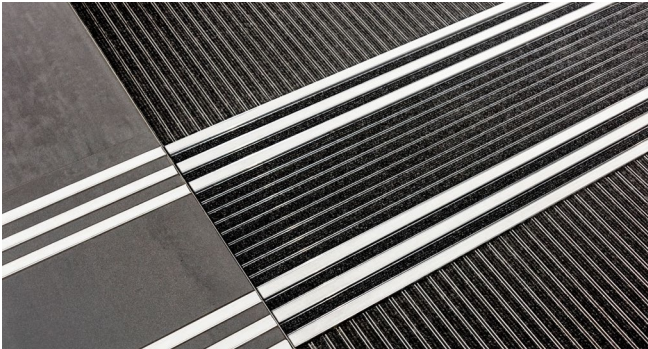

Aluprofilmatte Top Clean TREND

Taktils Leitsystem · Mattenhöhen 10, 17 und 22 mm

Schöner Eingang. Starker Auftritt.

GEGGUS[®]

Taktiler Leitsystem Top Clean TREND

Aluprofilmatte mit Rips und Kunststoffprofilen

Technische Beschreibung Sicherheitsmatte Safe Clean TREND

Aluprofil	Verwindungssteifes Aluminiumprofil (Legierung EN AW 6060)
Oberseite	Rips: UV-beständiges, strapazierfähiges Polypropylen, rutschhemmende Eigenschaften R11 nach DIN 51130 und lichtgrauem Kunststoffprofil (PVC-frei)
Unterseite	Aufgeklebter PE-Schaum ermöglicht ein geräuscharmes Begehen der Matte
Profilbreite	27 mm
Profilhöhe	Ca. 10 / 17 / 22 / 27 mm
Wandstärke	Bis 1,2 mm
Verbindung	10 / 17 mm = Edelstahlseil V2A Ø 2 mm • 22 / 27 mm = kunststoffummanteltes, verzinktes Drahtseil
Verschluss	Spezialnippel mit Edelstahlschraube (rostfrei)
Profilabstand	4 mm
Gewicht p. qm	Mattenhöhe 10 mm: 10,4 kg / 9,8 kg Mattenhöhe 17 mm: 11,3 kg / 10,8 kg Mattenhöhe 22 mm: 13,9 kg / 12,2 kg
Aufbau	Entspricht weitgehend der VSS-Norm SN 640 852
Konstruktion	Lichtgraue Kunststoffstreifen und Rips anthrazit
Kontrast · Reflektionsgrad	Bestätigt durch Messungen der Firma Low Vision Buser , Olten
Nachleuchtend	Auf Wunsch auch mit nachleuchtenden Sicherheits-Leitstreifen „Safe-Clean“ lieferbar
Leitsystem	Immer als Top Clean TREND (restliche Matten beliebig)
Lieferbare Höhen	ca. 10 / 17 / 22 mm
Beläge	Unterschiedliche Beläge (hart / weich) des Leitsystems sind auch akustisch mit dem Langstock gut wahrnehmbar
Belastungen · Tragfähigkeit	Wie bei Top Clean TREND®
Befahrbarkeit	Zum Befahren mit Rollstuhl geeignet