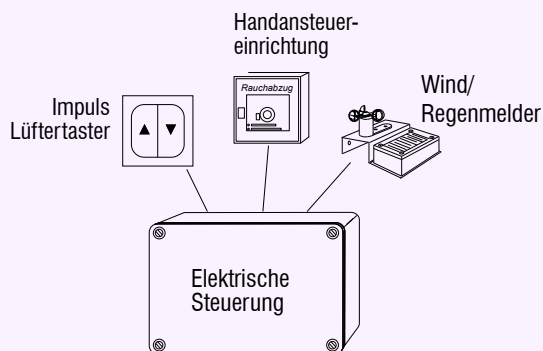

**Nach SN EN-Richtlinien,
angepasst an die kantonalen
Gegebenheiten**

Lichtkuppeln

Systembauweise nach Bedürfnis.

Wähle Deine ideale Kombination aus.

Kuppeln

Standard Kuppeln (2-, 3- oder 4-schalig)
miniEnergie Kuppeln (mit Stegplatte)
miniEnergie Kuppeln S (mit VSG-Glas)

Öffnungsvorrichtungen

Handspindel
Kettenantrieb
Zahnstangenantrieb
Pneumatischer Antrieb
140° (RWA)

Zubehör

Durchsturzgitter
Insektenschutzgitter
Plisée
Storen
Beschatter

RWA- oder Lüftungssteuerungen

Aufsatzkränze