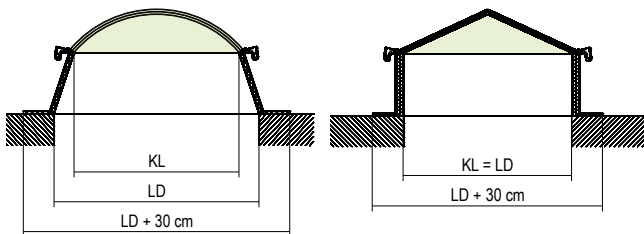

Technische Daten

Anzahl Wandungen	2	3	4	KA66	KA77	KA7G
Aufbau der Kuppel (ausen nach innen)	opal/opal	opal/opal/ transp.	opal/opal/ transp./ transp.	opal/opal/ S6P-16op	opal/opal/ S5M- 32opal	opal/opal / ESG/VSG
Wärmedurchgangs- koeffizient W/m² K	2.45	1.65	1.43	1.15	0.81	1.0
Lichtdurchlässigkeit in %	77	68	62	58	45	58
Gesamtenergie- durchlassgrad %	61	55	51	51	37	51
Brandkennziffer: Acrylglas				4.3		
Brandkennziffer: Polytec				5.2		
Schalldämmwert in dB*	24	28	30	28	26	38

* geschätzte Werte ohne Prüfzeugnis