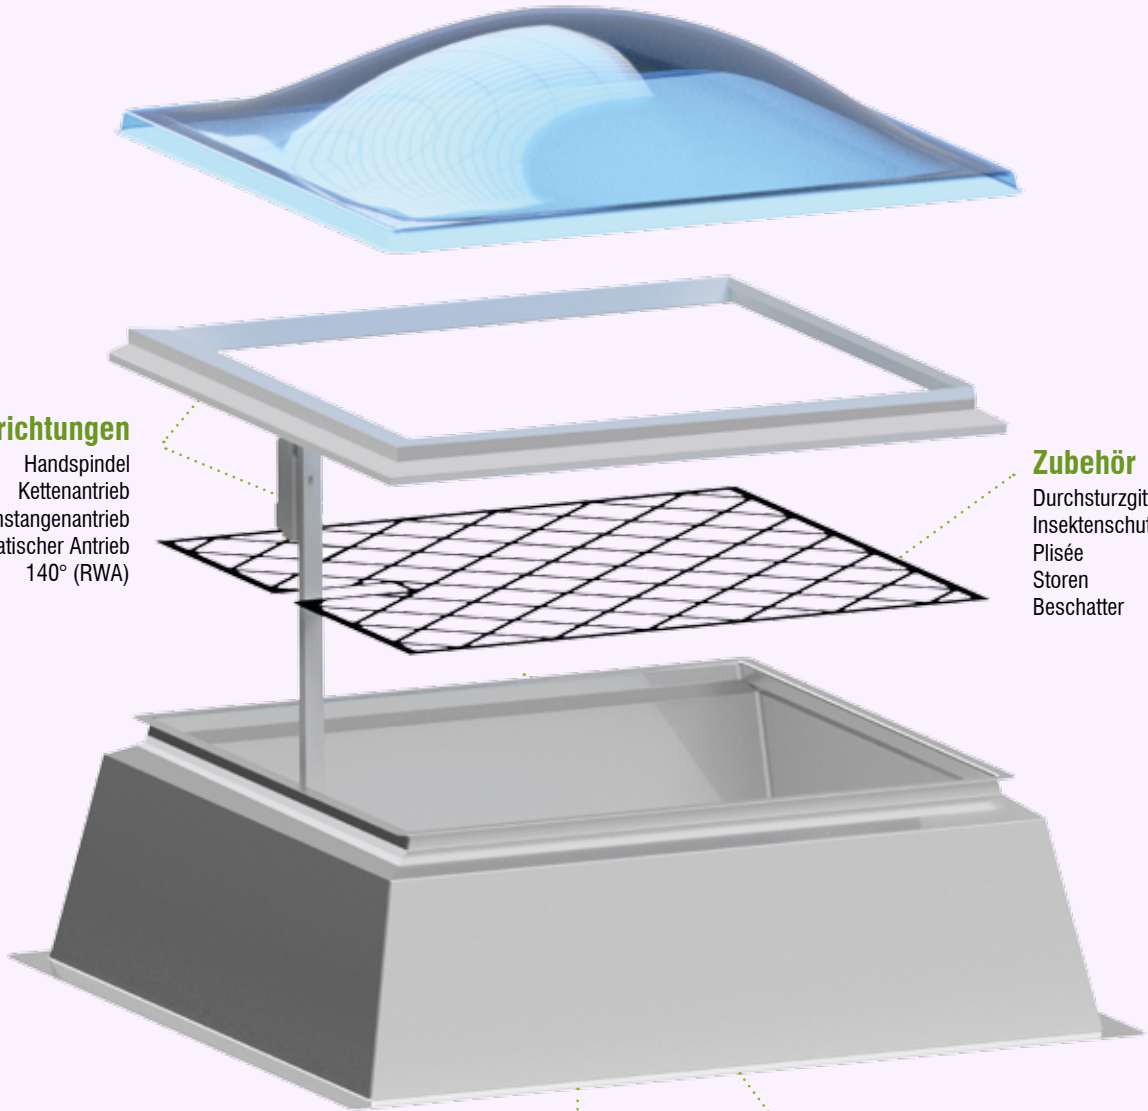

Lichtkuppeln

Systembauweise nach Bedürfnis.

Wähle Deine ideale Kombination aus.

Kuppeln

Standard Kuppeln (2-, 3- oder 4-schalig)
miniEnergie Kuppeln (mit Stegplatte)
miniEnergie Kuppeln S (mit VSG-Glas)

Öffnungsvorrichtungen

Handspindel
Kettenantrieb
Zahnstangenantrieb
Pneumatischer Antrieb
140° (RWA)

Zubehör

Durchsturzgitter
Insektenschutzgitter
Plisée
Storen
Beschatter

RWA- oder Lüftungssteuerungen