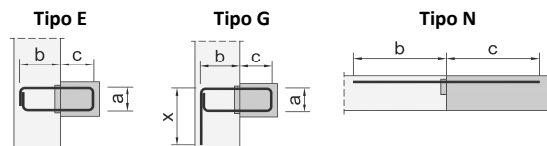

Fissazione dei prezzi: senza IVA lordo | **Validità:** dal 1° marzo 2019 | **Sovrattasse in vigore:** vedere www.ebea.ch

Tipo	N° pos. ebea	Barra		WD Tappa 2	Larghezza profilo B [cm]	Dimensioni [cm]				Prezzo [Fr./m1]		Unità di pallet [m1]		Peso [kg/m]
		∅ [mm]	s [cm]			a	b	c	x	Lunghezza	Lunghezza	Lunghezza	Lunghezza	
										80 cm	125 cm	80 cm	125 cm	
Tipo C 	95	8	/20	var.	6	-	15	40	-		25.00		350.00	1.50
	2	10	/15	var.	9	-	15	50	-	49.00	39.00	102.40	160.00	3.90
	41	10	/15	var.	9	-	20	50	-		42.00		160.00	4.10
	42	10	/15	var.	9	-	25	50	-		43.00		160.00	4.30
	5	12	/15	var.	11	-	15	60	-	60.00	53.00	76.80	150.00	6.00
	43	12	/15	var.	11	-	20	60	-		56.00		120.00	6.30
	44	12	/15	var.	11	-	25	60	-		58.00		90.00	6.60
Tipo A 	6	8	/15	12	9	7	12	40	-	52.00	44.00	102.40	160.00	3.70
	8	10	/15	15	11	9	12	50	-	58.00	49.00	76.80	150.00	6.30
	9	10	/15	15	11	9	15	50	-	60.00	52.00	76.80	150.00	6.60
	92	8	/20	18-20	14	12	15	40	-		35.00		100.00	2.30
	13	10	/20	18-20	14	12	15	50	-	60.00	47.00	96.00	150.00	5.40
	12	10	/15	18-20	14	12	15	50	-	66.00	50.00	96.00	150.00	6.80
	15	10	/15	18-20	14	12	20	50	-		61.00		100.00	7.20
	16	10	/15	18-20	14	12	25	50	-		65.00		45.00	7.60
	17	12	/15	18-20	14	12	15	55	-	77.00	68.00	96.00	150.00	9.90
	71	12	/15	18-20	14	12	20	55	-		87.00		100.00	10.50
	72	12	/15	18-20	14	12	25	55	-		92.00		45.00	11.00
	70	10	/15	20-25	16	14	15	50	-		64.00		125.00	7.00
	73	10	/15	20-25	16	14	20	50	-		65.00		100.00	7.40
	74	10	/15	20-25	16	14	25	50	-		68.00		45.00	7.80
	45	12	/15	20-25	16	14	15	60	-	81.00	74.00	80.00	125.00	10.70
	46	12	/15	20-25	16	14	20	60	-		77.00		100.00	11.20
	47	12	/15	20-25	16	14	25	60	-		79.00		45.00	11.80
	94	8	/20	25	19	17	15	40	-		39.00		80.00	2.40
	20	10	/20	25	19	17	15	50	-	69.00	52.00	51.20	80.00	5.90
	19	10	/15	25	19	17	15	50	-	74.00	54.00	51.20	80.00	7.40
	22	10	/15	25	19	17	20	50	-		68.00		80.00	7.80
	23	10	/15	25	19	17	25	50	-		74.00		45.00	8.20
24	12	/15	25	19	17	15	60	-	95.00	74.00	51.20	80.00	11.10	
37	12	/15	25	19	17	20	60	-		83.00		80.00	11.60	
38	12	/15	25	19	17	25	60	-		84.00		45.00	12.20	
48	10	/15	25	2x6	17	15	43	-		85.00		80.00	6.30	
Tipo B 	28	10	/20	30	2x9	22	15	50	-	85.00	67.00	28.80	45.00	6.40
	27	10	/15	30	2x9	22	15	50	-	92.00	76.00	28.80	45.00	7.90
	30	10	/15	30	2x9	22	20	50	-		78.00		45.00	8.30
	31	10	/15	30	2x9	22	25	50	-		80.00		45.00	8.70
	32	12	/15	30	2x9	22	15	60	-	104.00	95.00	28.80	45.00	11.60
	39	12	/15	30	2x9	22	20	60	-		89.00		45.00	12.20
	40	12	/15	30	2x9	22	25	60	-		92.00		45.00	12.80
Tipo E	34	10	/20	18-20	14	12	15	15	-	61.00	50.00	80.00	125.00	4.10
Tipo G	35	10	/20	18-20	14	12	15	15	45		55.00		80.00	5.10
	36	10	/20	25	19	17	22	15	45		66.00		60.00	6.10
Tipo N	81	10	/15	var.	9	-	50	50	-		44.00		35.00	4.90
	82	12	/15	var.	9	-	60	60	-		66.00		27.50	7.80
	83	14	/15	var.	14	-	70	70	-		104.00		20.00	12.10