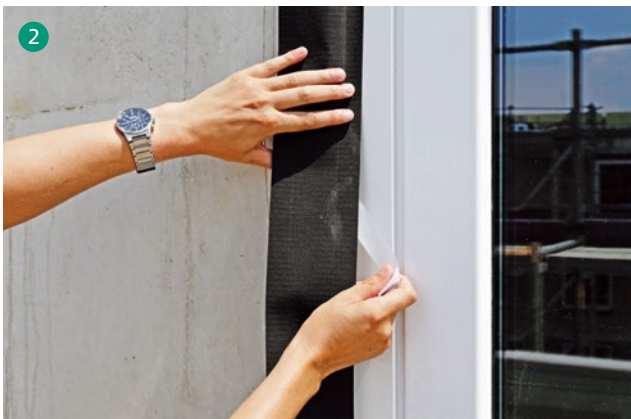

Band abrollen und auf gewünschte Länge zuschneiden.

Liner einseitig anlösen, Band positionieren und unter fortlaufendem Entfernen des Liners auf Rahmenprofil aufkleben und andrücken. Danach Band auffalten, restliche Liner anlösen, Band wieder positionieren und Liner unter fortlaufendem Andrücken der Folie herausziehen.