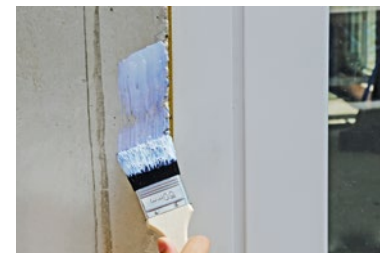

gyso.ch

Rufen Sie uns an.

Wir senden Ihnen gerne weitere Unterlagen oder beraten Sie persönlich.

GYSO AG | CH-8302 Kloten
Steinackerstrasse 34
Tel. +41 43 255 55 55
info@gyso.ch
www.gyso.ch

GYSO AG | CH-3053 Münchenbuchsee
Tel. +41 31 868 40 10

GYSO SA | CH-1023 Crissier
Tél. +41 21 637 70 90