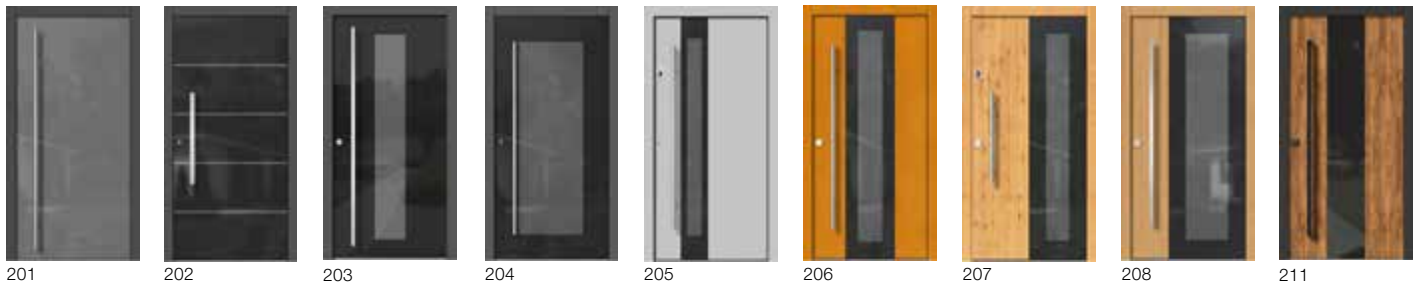

Gestaltungsspielraum mal drei.

Modellübersicht

Vielseitig und kreativ.

Ego®Selectline – Design

Geschlossene Türblätter

Türblätter mit Glasausschnitt

Alles ausser gewöhnlich.

Ego®Selectline – Exclusive

Türblätter mit Stufenglas

Zeitlos schön.

Ego®Selectline – Classic

Türblätter mit aufgesetzten Profilen oder gestemmt

Gestalten Sie sich Ihre Wunschtür unter
www.egokiefer.ch/tuerenkonfigurator