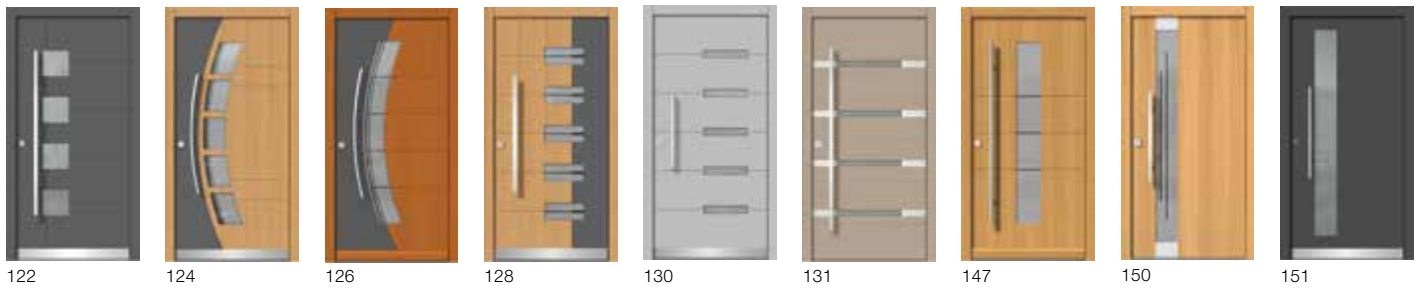

Gestaltungsspielraum mal drei.

Modellübersicht

Vielseitig und kreativ.

Ego®Selectline – Design

Geschlossene Türblätter

Türblätter mit Glasausschnitt

Alles ausser gewöhnlich.

Ego®Selectline – Exclusive

Türblätter mit Stufenglas

Zeitlos schön.

Ego®Selectline – Classic

Türblätter mit aufgesetzten Profilen oder gestemmt

Gestalten Sie sich Ihre Wunschtür unter
www.egokiefer.ch/tuerenkonfigurator