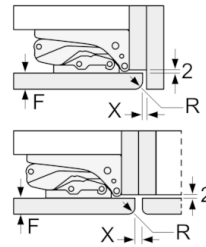

Gefrierteil

- ****-Gefrierraum: 17 l Nutzinhalt
- Gefriervermögen: 2 kg in 24 Std.
- Lagerzeit bei Störung: 10 Std.

Technische Informationen

- Nischenmasse (H x B x T): 122.5 cm x 56.0 cm x 55.0 cm

**Serie | 2, Einbau-Kühlschrank mit
Gefrierfach, 122.5 x 56 cm
KIL24V60CH**

Masse in mm
Empfehlung Spaltmasse für Flachscharnier

F	R	X
16-19	0-3	2,5
20	0-1	3
	2-3	2,5
21	0-1	3
	2-3	2,5
22	0	4
	1	3,5
	2-3	3

Die in der Tabelle empfohlenen Spaltmasse sind einzuhalten, um eine kollisionsfreie Öffnung der Gerätetüre zu gewährleisten und Beschädigungen am Küchenmöbel zu vermeiden.