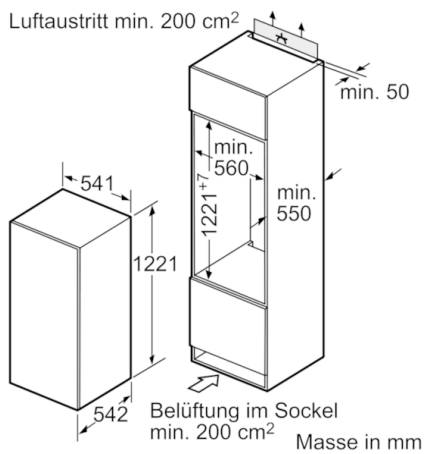

Technische Daten

Bauform :	Eingebaut
Dekorrahmen/ - platte :	Nicht möglich
Höhe (mm) :	1221
Gerätebreite (mm) :	541
Gerätetiefe (mm) :	542
Nischenmaße (H x B x T) (mm) :	1225.0 x 560 x 550
Nettogewicht (kg) :	42.653
Anschlusswert (W) :	90
Absicherung (A) :	10
Türanschlag :	rechts wechselbar
Spannung (V) :	220-240
Frequenz (Hz) :	50
Approbationszertifikate :	CE, VDE
Länge Netzkabel (cm) :	230
Lagerung bei Stromausfall (h) :	10
Anzahl Verdichter :	1
Anzahl unabhängiger Kühlkreisläufe :	1
Innenlüfter :	Nein
Scharniere wechselbar :	Ja
Anzahl verstellbarer Ablagen-Kühlteil (Stck) :	4
Flaschenregale :	Nein
EAN-Nummer :	4242002714769
Marke :	Bosch
Internationale Bestellbezeichnung :	KIL24V60CH
Produktkategorie :	Kühlschrank
Energieeffizienzklasse (2010/30/EC) :	A++
Jährlicher Energieverbrauch (kWh/annum) (2010/30/EC) :	174.00
Nettofassungsvermögen Kühlteil (l) - neu (2010/30/EC) :	183
Nettofassungsvermögen Gefrierfachteil (l) - neu (2010/30/EC) :	17
Frostfree System :	Nein
Lagerzeit bei Störung (h) :	10
Gefrierleistung (kg/24h) - neu (2010/30/EC) :	2
Schallleistung (dB(A) re 1 pW) :	37
Art der Installation :	Vollintegrierbar

Kühlteil

- Kühlraum: 183 l Nutzinhalt
- Abtau-Automatik im Kühlteil
- 5 Abstellflächen aus Sicherheitsglas, davon 4 höhenverstellbar
- 4 Türabsteller

Frischhaltesystem

- 1 MultiBox - Transparente Schublade mit Wellenboden, ideal zur Lagerung von Obst und Gemüse.

Gefrierteil

- ****-Gefrierraum: 17 l Nutzinhalt
- Gefriervermögen: 2 kg in 24 Std.
- Lagerzeit bei Störung: 10 Std.

Technische Informationen

- Nischenmasse (H x B x T): 122.5 cm x 56.0 cm x 55.0 cm

**Serie | 2, Einbau-Kühlschrank mit
Gefrierfach, 122.5 x 56 cm
KIL24V60CH**

Masse in mm
Empfehlung Spaltmasse für Flachscharnier

F	R	X
16-19	0-3	2,5
20	0-1	3
	2-3	2,5
21	0-1	3
	2-3	2,5
22	0	4
	1	3,5
	2-3	3

Die in der Tabelle empfohlenen Spaltmasse sind einzuhalten, um eine kollisionsfreie Öffnung der Gerätetüre zu gewährleisten und Beschädigungen am Küchenmöbel zu vermeiden.