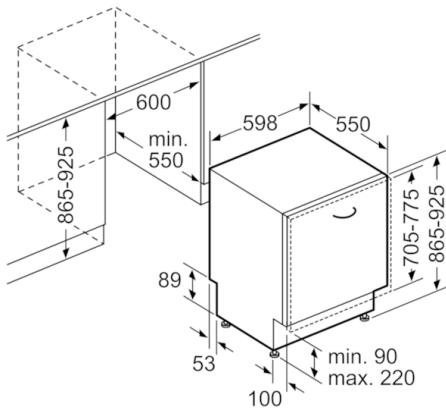

#### Korbsystem

- Besteckkorb im Unterkorb
- Tassenablage im Oberkorb (2x)
- Gläserhalter im Oberkorb

#### Technische Informationen:

- Von vorne verstellbarer hinterer Gerätefuß
- Gerätegröße (HxBxT): 86.5 x 59.8 x 55 cm
- Inkl. Dampfschutz-Blech
- Die Angaben im Datenblatt beziehen sich auf das Programm Eco 50. Dieses Programm ist zur Reinigung normal verschmutzten Geschirrs geeignet und in Bezug auf den kombinierten Energie- und Wasserverbrauch am effizientesten

**Serie | 2, Vollintegrierter Geschirrspüler, 60 cm**  
**SBV24AX00H**

Masse in mm

Maße in mm

\* Durch höhenverstellbare Schraubfüße  
 Sockelhöhe bei Gerätehöhe 865 90-160 mm  
 Sockelhöhe bei Gerätehöhe 925 150-220 mm