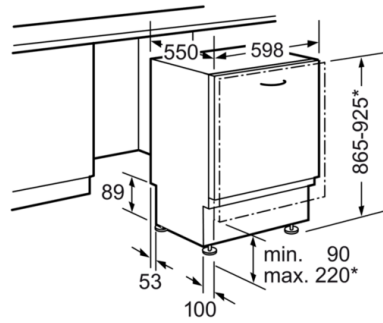

#### Technische Informationen:

- Von vorne verstellbarer hinterer Gerätefuß
- Gerätegröße (HxBxT): 86.5 x 59.8 x 55 cm
- Inkl. Dampfschutz-Blech
- Die Angaben im Datenblatt beziehen sich auf das Programm Eco 50. Dieses Programm ist zur Reinigung normal verschmutzten Geschirrs geeignet und in Bezug auf den kombinierten Energie- und Wasserverbrauch am effizientesten

**Serie | 2, Vollintegrierter Geschirrspüler, 60 cm**  
**SBV24AX00H**

Masse in mm

Maße in mm

\* Durch höhenverstellbare Schraubfüße  
 Sockelhöhe bei Gerätehöhe 865 90-160 mm  
 Sockelhöhe bei Gerätehöhe 925 150-220 mm