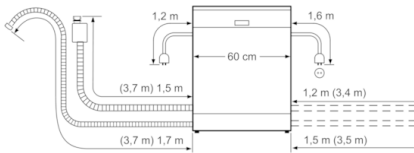

#### Technische Informationen:

- Von vorne verstellbarer hinterer Gerätefuß
- Gerätegröße (HxBxT): 86.5 x 59.8 x 55 cm
- Inkl. Dampfschutz-Blech
- Die Angaben im Datenblatt beziehen sich auf das Programm Eco 50. Dieses Programm ist zur Reinigung normal verschmutzten Geschirrs geeignet und in Bezug auf den kombinierten Energie- und Wasserverbrauch am effizientesten

**Serie | 2, Vollintegrierter Geschirrspüler, 60 cm**  
**SBV24AX00H**

Masse in mm

Maße in mm

\* Durch höhenverstellbare Schraubfüße  
 Sockelhöhe bei Gerätehöhe 865 90-160 mm  
 Sockelhöhe bei Gerätehöhe 925 150-220 mm