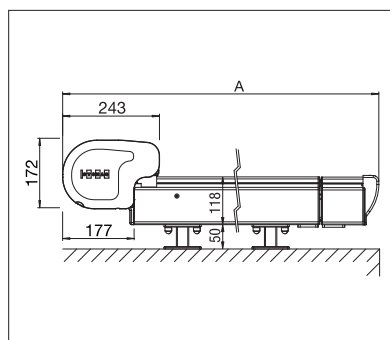

- Struttura con cassonetto autoportante
- Protezione su tutta la superficie, fino a 7 m di larghezza
- Elevata tensione del telo, grazie alle molle a gas integrate
- Elegante chiusura laterale
- Il cavo e la spina integrati nelle testate laterali
- Montaggio semplice e flessibile, grazie alle diverse staffe di fissaggio sul giardino d'inverno
- Possibilità di spostare le guide laterali fino a 100 cm verso l'interno
- Brevettato meccanismo a guide laterali sporgenti: sporgenza supplementare di max. 140 cm, per l'ombreggiamento ottimale della facciata verticale (PS6100)

PS6000

min. 100 cm
max. 600/700 cmmin. 110 cm
max. 600/700 cm

PS6100 PLUS

min. 100 cm
max. 600/700 cmmin. 185 cm
max. 600/700 cm

Misure tecniche in millimetri

PS6000 Vista laterale

PS6100 Vista laterale

EN 13561