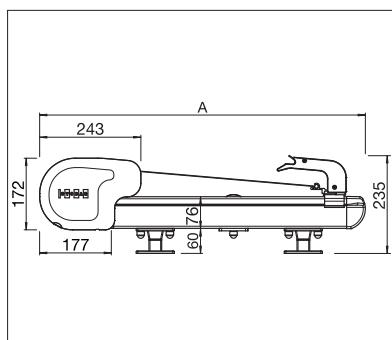

- Struttura con cassonetto autoportante
- Protezione su tutta la superficie, fino a 7 m di larghezza
- Elevata tensione del telo, grazie alle molle a gas integrate
- Elegante chiusura laterale
- Il cavo e la spina integrati nelle testate laterali
- Montaggio semplice e flessibile, grazie alle diverse staffe di fissaggio sul giardino d'inverno
- Possibilità di spostare le guide laterali fino a 100 cm verso l'interno
- Brevettato meccanismo a guide laterali sporgenti: sporgenza supplementare di max. 140 cm, per l'ombreggiamento ottimale della facciata verticale (PS6100)

PS6000

min. 100 cm
max. 600/700 cmmin. 110 cm
max. 600/700 cm

PS6100 PLUS

min. 100 cm
max. 600/700 cmmin. 185 cm
max. 600/700 cm

Misure tecniche in millimetri

PS6000 Vista laterale

PS6100 Vista laterale

EN 13561