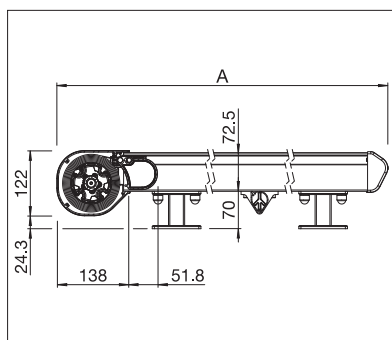

GIARDINI D'INVERNO

**RAFFINATA TENDA PER GIARDINI D'INVERNO,
ANCHE PER PICCOLE SUPERFICI**

AIROMATIC PS4000 | PS4500

Staffa di fissaggio

PS4000 Guida a rullo

- Struttura con cassonetto autoportante
- Le ridotte dimensioni della struttura permettono il montaggio anche sulle finestre più piccole
- Tensione del telo elevata e costante in qualsiasi posizione
- Guida laterale con scanalatura di fissaggio integrata, per montaggio a piacimento delle piastre di fissaggio
- Montaggio semplice e flessibile grazie alle diverse staffe di fissaggio
- Montaggio in luce possibile grazie alle guide laterali
- Con guida a rullo che riduce l'attrito e l'usura (PS4000)

PS4000

 min. 90 cm
max. 400 cm

 min. 85 cm
max. 400 cm

PS4500

 min. 90 cm
max. 550 cm

 min. 80 cm
max. 600 cm

Misure tecniche in millimetri

PS4000