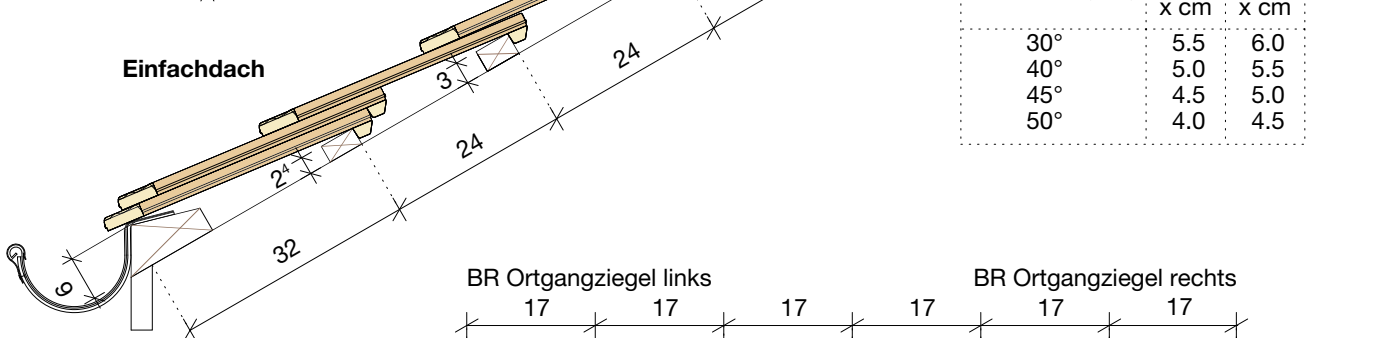

BR Biberschwanzziegel rund
 alle Massangaben in cm
 Masstab 1:10

Sparrenneigung	Fi 38 x cm	Fi 44 x cm
30°	5.5	6.0
40°	5.0	5.5
45°	4.5	5.0
50°	4.0	4.5