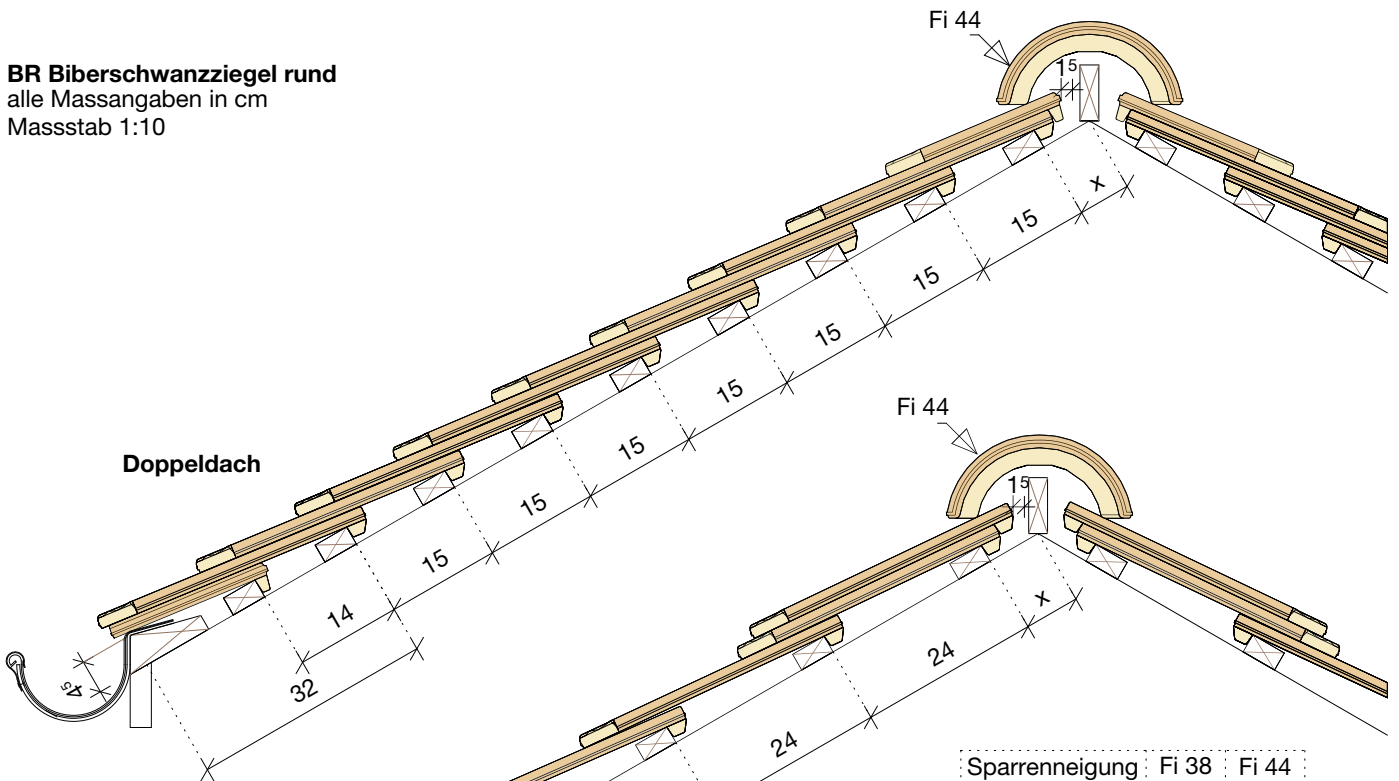

BR Biberschwanzziegel rund
 alle Massangaben in cm
 Masstab 1:10

Sparrenneigung	Fi 38 x cm	Fi 44 x cm
30°	5.5	6.0
40°	5.0	5.5
45°	4.5	5.0
50°	4.0	4.5