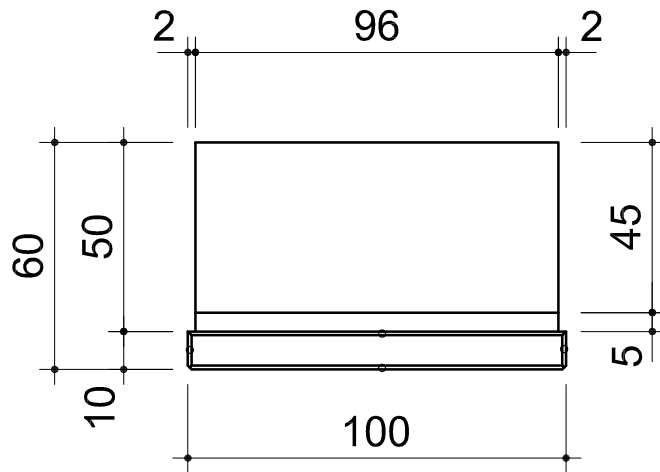

Grundriss 1:20

Ansicht 1:20

Querschnitt 1:20

○ Fasung 1/1 cm

Produkt: Winkelplatte STANDART, Typ 1, bewehrt, glatt, grau 100x60x100	Plan/Artikel Nr. 528 623	Format: A4	
Kunde: CREABETON MATERIAUX SA	Massstab: 1:20	Gezeichnet: gm	
Geprüft: Freigabe PM:		Datum: 04.04.2011	
 CREABETON MATERIAUX AG/SA Busswilstrasse 9c · Postfach 432 · CH - 3250 Lyss BE Phone +41 (0)32 387 87 87 · Fax +41 (0)32 387 86 86 lyss@creabeton1.ch · www.creabeton-materiaux.ch		Revision:	Index: A
Diese Zeichnung ist unser geistiges Eigentum gem. Art. 2d Bundesgesetz über Urheberrecht und darf nicht ohne unsere Einwilligung kopiert, vervielfältigt oder zu anderen Ausführungen verwendet werden.			