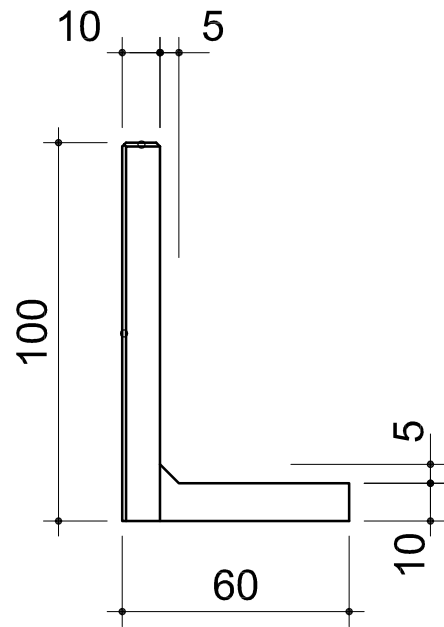

Grundriss 1:20

Ansicht 1:20

Querschnitt 1:20

○ Fasung 1/1 cm

Produkt: Winkelplatte STANDART, Typ 1, bewehrt, glatt, grau 100x60x100	Plan/Artikel Nr. 528 623	Format: A4	
Kunde: CREABETON MATERIAUX SA	Massstab: 1:20	Gezeichnet: gm	
Geprüft: Freigabe PM:		Datum: 04.04.2011	
 CREABETON MATERIAUX AG/SA Busswilstrasse 9c · Postfach 432 · CH - 3250 Lyss BE Phone +41 (0)32 387 87 87 · Fax +41 (0)32 387 86 86 lyss@creabeton1.ch · www.creabeton-materiaux.ch		Revision:	Index: A
Diese Zeichnung ist unser geistiges Eigentum gem. Art. 2d Bundesgesetz über Urheberrecht und darf nicht ohne unsere Einwilligung kopiert, vervielfältigt oder zu anderen Ausführungen verwendet werden.			