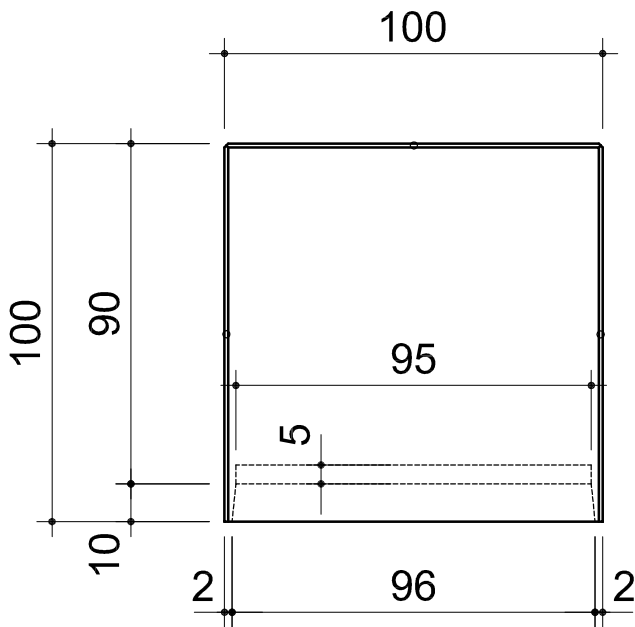

Grundriss 1:20

Ansicht 1:20

Querschnitt 1:20

○ Fasung 1/1 cm

Produkt: Winkelplatte STANDART, Typ 1, bewehrt, glatt, grau 100x60x100	Plan/Artikel Nr. 528 623	Format: A4	
Kunde: CREABETON MATERIAUX SA	Massstab: 1:20	Gezeichnet: gm	
Geprüft: Freigabe PM:		Datum: 04.04.2011	
 CREABETON MATERIAUX AG/SA Busswilstrasse 9c · Postfach 432 · CH - 3250 Lyss BE Phone +41 (0)32 387 87 87 · Fax +41 (0)32 387 86 86 lyss@creabeton1.ch · www.creabeton-materiaux.ch		Revision:	Index: A
Diese Zeichnung ist unser geistiges Eigentum gem. Art. 2d Bundesgesetz über Urheberrecht und darf nicht ohne unsere Einwilligung kopiert, vervielfältigt oder zu anderen Ausführungen verwendet werden.			