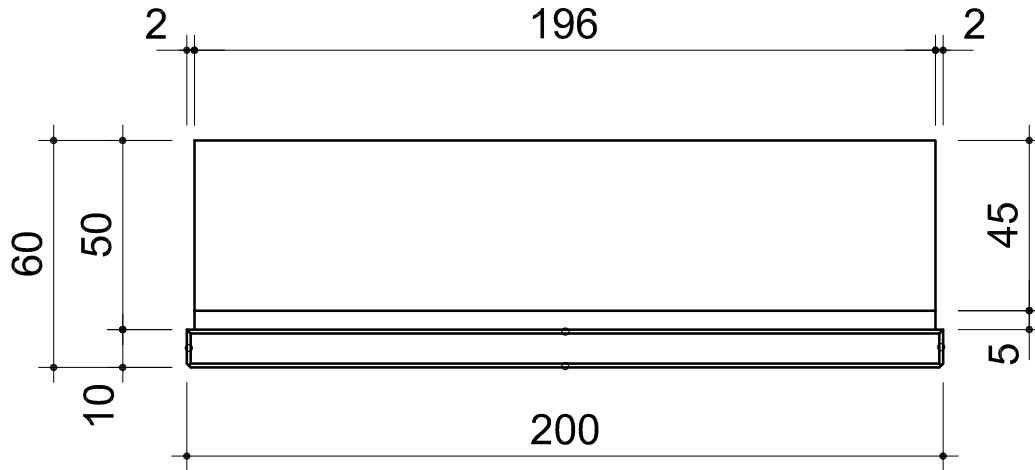

Grundriss 1:20

Ansicht 1:20

Querschnitt 1:20

○ Fasung 1/1 cm

Produkt: Winkelplatte STANDART, Typ 1, bewehrt, glatt, grau 200x60x100	Plan/Artikel Nr. 528 624	Format: A4
Kunde: CREABETON MATERIAUX SA	Massstab: 1:20	Gezeichnet: gm
Geprüft: Freigabe PM:		Datum: 04.04.2011
		Revision: A
	CREABETON MATERIAUX AG/SA Busswilstrasse 9c · Postfach 432 · CH - 3250 Lyss BE Phone +41 (0)32 387 87 87 · Fax +41 (0)32 387 86 86 lyss@creabeton1.ch · www.creabeton-materiaux.ch	Diese Zeichnung ist unser gelistetes Eigentum gem. Art. 2d Bundesgesetz über Urheberrecht und darf nicht ohne unsere Einwilligung kopiert, vervielfältigt oder zu anderen Ausführungen verwendet werden.