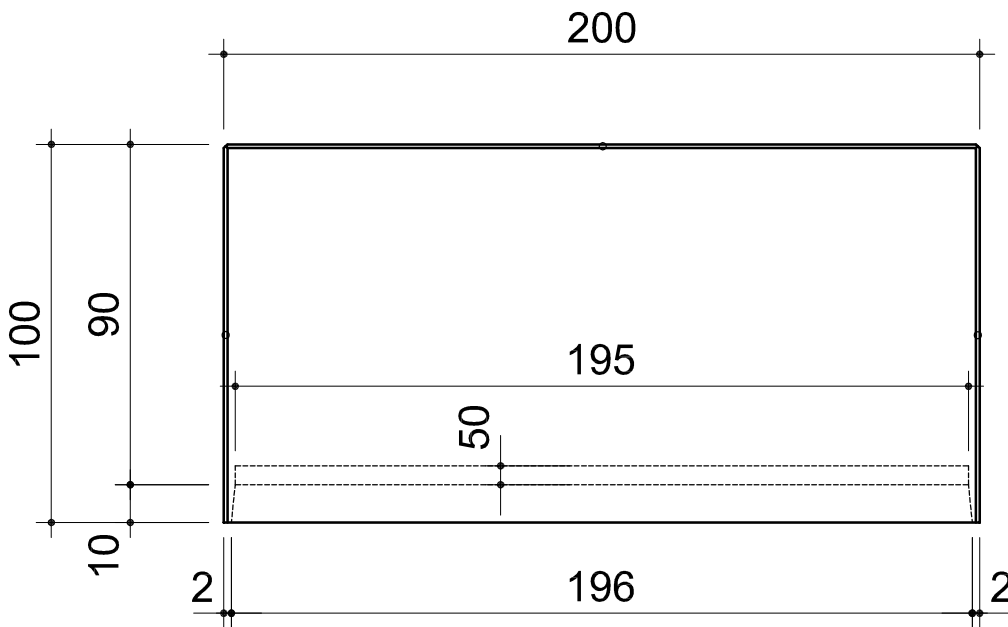

Grundriss 1:20

Ansicht 1:20

Querschnitt 1:20

○ Fasung 1/1 cm

Produkt: Winkelplatte STANDART, Typ 1, bewehrt, glatt, grau 200x60x100	Plan/Artikel Nr. 528 624	Format: A4
Kunde: CREABETON MATERIAUX SA	Massstab: 1:20	Gezeichnet: gm
Geprüft: Freigabe PM:		Datum: 04.04.2011
		Revision: A
	CREABETON MATERIAUX AG/SA Busswilstrasse 9c · Postfach 432 · CH - 3250 Lyss BE Phone +41 (0)32 387 87 87 · Fax +41 (0)32 387 86 86 lyss@creabeton1.ch · www.creabeton-materiaux.ch	Diese Zeichnung ist unser gelistetes Eigentum gem. Art. 2d Bundesgesetz über Urheberrecht und darf nicht ohne unsere Einwilligung kopiert, vervielfältigt oder zu anderen Ausführungen verwendet werden.