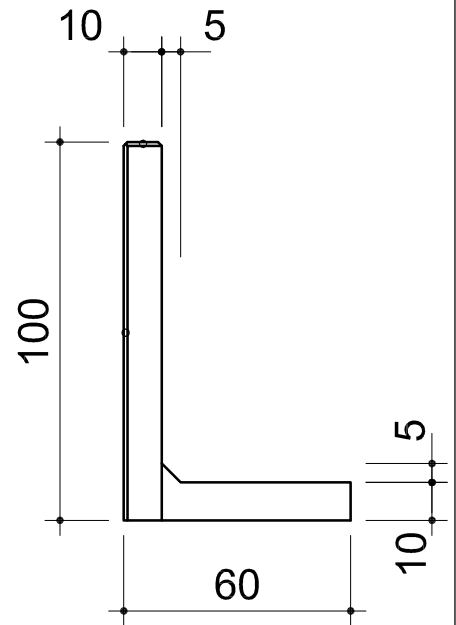

Grundriss 1:20

Ansicht 1:20

Querschnitt 1:20

○ Fasung 1/1 cm

Produkt: Winkelplatte STANDART, Typ 1, bewehrt, glatt, grau 200x60x100	Plan/Artikel Nr. 528 624	Format: A4
Kunde: CREABETON MATERIAUX SA	Massstab: 1:20	Gezeichnet: gm
Geprüft: Freigabe PM:		Datum: 04.04.2011
		Revision: A
	CREABETON MATERIAUX AG/SA Busswilstrasse 9c · Postfach 432 · CH - 3250 Lyss BE Phone +41 (0)32 387 87 87 · Fax +41 (0)32 387 86 86 lyss@creabeton1.ch · www.creabeton-materiaux.ch	Diese Zeichnung ist unser gelistetes Eigentum gem. Art. 2d Bundesgesetz über Urheberrecht und darf nicht ohne unsere Einwilligung kopiert, vervielfältigt oder zu anderen Ausführungen verwendet werden.