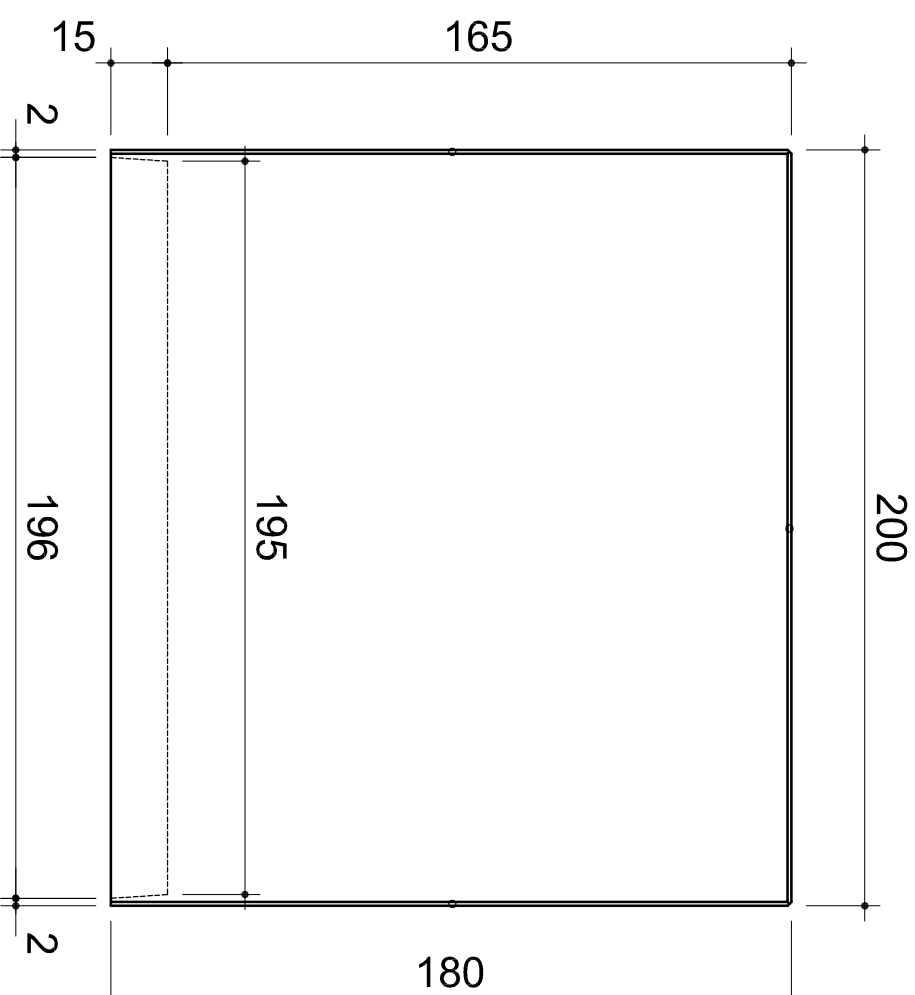

Grundriss 1:20

Ansicht 1:20

Querschnitt 1:20

○ Fasung 1/1 cm

Produkt: Winkelplatte STANDARD, Typ 2, bewehrt, glatt, grau 200x90x180		Plan/Artikel Nr.: 528 631		Format: A3	
Kunde: CREABETON MATERIAUX SA		Massstab: 1:20		Gezeichnet: gm	
Geprüft:		Datum: 07.04.2011		Revision:	
Freigabe PM:		Index: A		Diese Zeichnung ist unser geistiges Eigentum gem. Art. 26 Bundesgesetz über Urheberrecht und darf nicht ohne unsere Einwilligung kopiert, vervielfältigt oder zu anderen Ausdrückungen verwendet werden.	
CREABETON MATERIAUX AG/SA Busswilstrasse 9c - Postfach 432 - CH - 3250 Lyss BE Phone +41 (0)32 387 87 87 - Fax +41 (0)32 387 86 86 lys@creabeton1.ch - www.creabeton-materiaux.ch					