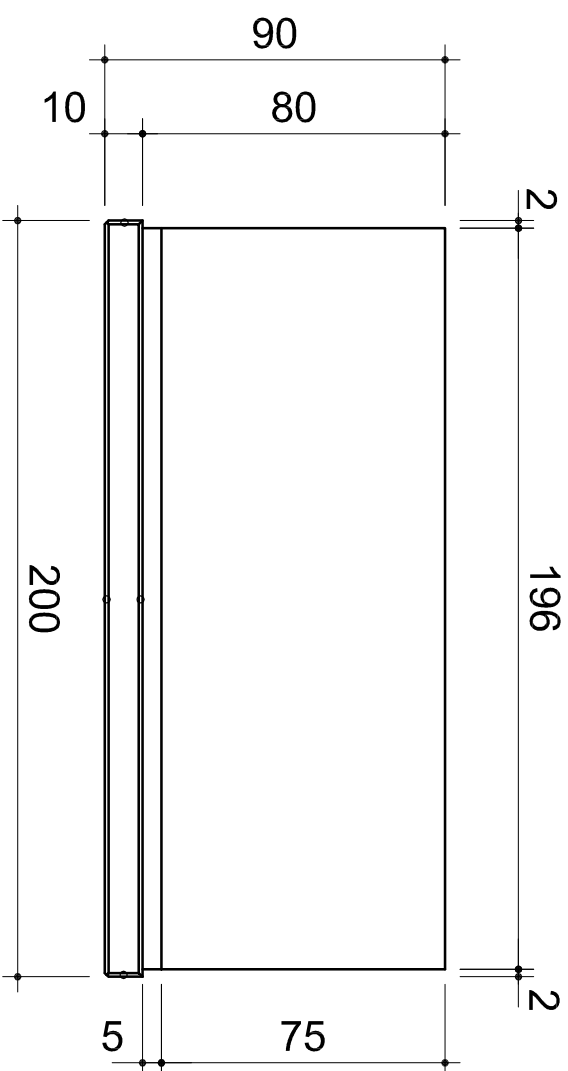

Grundriss 1:20

Ansicht 1:20

Querschnitt 1:20

○ Fasung 1/1 cm

Produkt: Winkelplatte STANDARD, Typ 2, bewehrt, glatt, grau 200x90x180		Plan/Artikel Nr.: 528 631		Format: A3	
Kunde: CREABETON MATERIAUX SA		Massstab: 1:20		Gezeichnet: gm	
Geprüft:		Datum: 07.04.2011		Revision:	
Freigabe PM:		Index: A		Diese Zeichnung ist unser geistiges Eigentum gem. Art. 26 Bundesgesetz über Urheberrecht und darf nicht ohne unsere Einwilligung kopiert, vervielfältigt oder zu anderen Ausdrückungen verwendet werden.	
CREABETON MATERIAUX AG/SA Busswilstrasse 9c - Postfach 432 - CH - 3250 Lyss BE Phone +41 (0)32 387 87 87 - Fax +41 (0)32 387 86 86 lys@creabeton1.ch - www.creabeton-materiaux.ch					