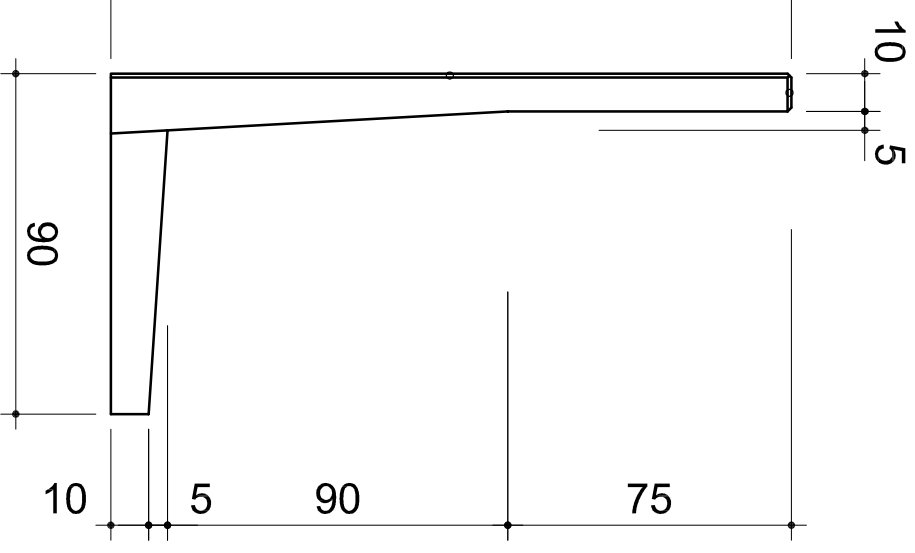

Grundriss 1:20

Ansicht 1:20

Querschnitt 1:20

○ Fasung 1/1 cm

Produkt: Winkelplatte STANDARD, Typ 2, bewehrt, glatt, grau 200x90x180		Plan/Artikel Nr.: 528 631		Format: A3	
Kunde: CREABETON MATERIAUX SA		Massstab: 1:20		Gezeichnet: gm	
Geprüft:		Datum: 07.04.2011		Revision:	
Freigabe PM:		Index: A		Diese Zeichnung ist unser geistiges Eigentum gem. Art. 26 Bundesgesetz über Urheberrecht und darf nicht ohne unsere Einwilligung kopiert, vervielfältigt oder zu anderen Ausdrückungen verwendet werden.	
CREABETON MATERIAUX AG/SA Busswilstrasse 9c - Postfach 432 - CH - 3250 Lyss BE Phone +41 (0)32 387 87 87 - Fax +41 (0)32 387 86 86 lys@creabeton1.ch - www.creabeton-materiaux.ch					