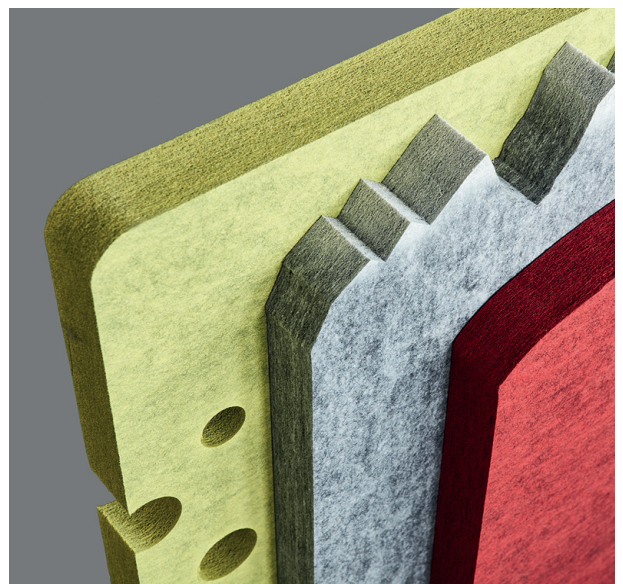

## FARBE & OBERFLÄCHE

Die akustisch hochwirksame SilentPET®-Grundplatte hat eine graue Grundfarbe mit einer thermisch behandelten Oberfläche.

### FÜSSE UND VERBINDER:

Holz: Birke roh\* / Lackierung Roh-Effekt  
Stahl: schwarz lackiert\* / Lackierung nach RAL

\* Standard