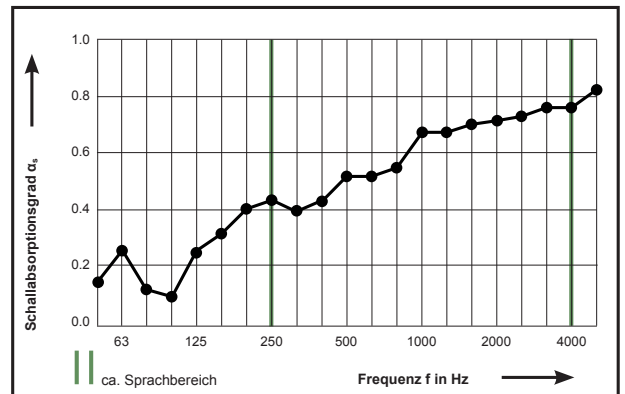

## SCHALLABSORPTION

40-mm-Platte: Schallabsorptionsklasse C  
 40-mm-Platte: Schallabsorptionsgrad  $\alpha_w$ : 0,60  
 SilentPET®-FlexWall: 1200 x 1800 x 40 mm, 2600 g/m<sup>2</sup>  
 (Prüfung nach DIN AN ISO354 / DIN EN ISO11654)