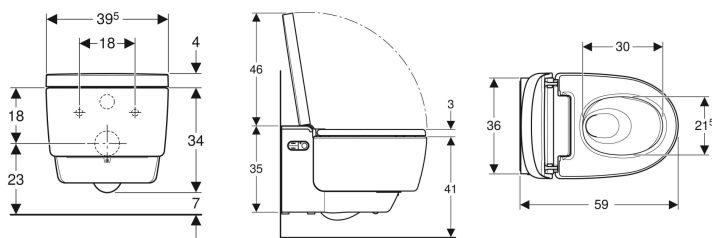

Geberit AquaClean Mera Comfort WC-Kompletanlage Wand-WC

Verwendungszwecke

- Zur komfortablen und geruchsfreien WC-Benutzung
- Zum pflegenden Reinigen mit Wasser im Anal- und vaginalbereich

Eigenschaften

- Hybrides Warmwassersystem mit Durchlauferhitzer und Warmwasserspeicher
- Analdusche mit Doppeldüsen-WhirlSpray-Duschtechnologie
- Separate Ladydüse in geschützter Ruheposition
- Temperatur des Duschwassers einstellbar
- Duschstrahlstärke in fünf Stufen einstellbar
- Duscharm in fünf Stufen positionierbar
- Oszillierdusche (automatische Vor- und Rückwärtsbewegung des Duscharms) einstellbar
- Automatische Vor- und Nachreinigung der Duschküse mit Frischwasser
- Entkalkungsprogramm
- Spülrandlose WC-Keramik mit TurboFlush-Spültechnik
- Tiefspül-WC mit Spezialglasur KeraTect
- Benutzererkennung
- Geruchsabsaugung mit Keramikwabenfilter aktivierbar
- Geruchsabsaugung mit Nachlauf Funktion
- Föhn zuschaltbar
- Föhnluftstärke in 5 Stufen einstellbar
- Föhnnarm ausfahrbar
- Temperatur des Föhns einstellbar
- WC-Sitzring mit schnell aufheizender WC-Sitzring-Heizung
- Temperatur der WC-Sitz-Heizung einstellbar
- WC-Sitzring und WC-Deckel mit Absenkautomatik
- WC-Deckel mit SoftOpening

- Berührungsloses Öffnen und Schliessen des WC-Deckels
- Aktivierung des Orientierungslichts bei Annäherung
- Orientierungslicht in sieben Farben einstellbar
- Funktionen und Einstellungen über Fernbedienung
- Vier Benutzerprofile programmierbar
- Mit Geberit Home App kompatibel
- Wasseranschluss seitlich links verdeckt hinter WC-Keramik
- Netzanschluss mit dreiadrigter flexibler Mantelleitung, seitlich rechts verdeckt hinter WC-Keramik
- Wasseranschluss extern, seitlich links mit Zubehör möglich
- Netzanschluss extern, mit Steckdose rechts möglich
- Schallschutz vormontiert
- Zulassung nach (DIN) EN 1717 / (DIN) EN 13077

Technische Daten

Schutzart	IPX4
Schutzklasse	I
Nennspannung	230 V AC
Netzfrequenz	50 Hz
Leistungsaufnahme	2000 W
Leistungsaufnahme Standby	≤ 0.5 W
Fliessdruck	0.5-10 bar
Betriebstemperatur	5-40 °C
Wassertemperatur Einstellbereich	34-40 °C
Duschkdauer	30-50 s
Maximale Belastung WC-Sitz	150 kg

Lieferumfang

- Wasseranschlusset für Geberit Sigma Unterputzspülkasten 12 cm und Geberit Omega Unterputzspülkasten 12 cm, Einbauhöhe 112 cm
- Kupplungsbuchse für Netzanschluss
- Spritzschutz
- Entkalkungsmittel 125 ml
- Reinigungsset
- Anschlusset für WC, ø 90 mm
- Fernbedienung mit Wandhalterung und Batterie CR2032
- Befestigungsmaterial

Art.-Nr.	ST-Nr.	SGVSB-Nr.	Farbe / Oberfläche
146.210.11.1	3211 540	311 224	weiss-alpin
146.210.21.1	3211 540	311 224	hochglanz-verchromt

Zubehör

- Wandbedienpanel für Geberit AquaClean
- Wandbedienpanel berührungslos, für Geberit AquaClean
- Schnittstellenmodul für Geberit AquaClean Mera / Sela