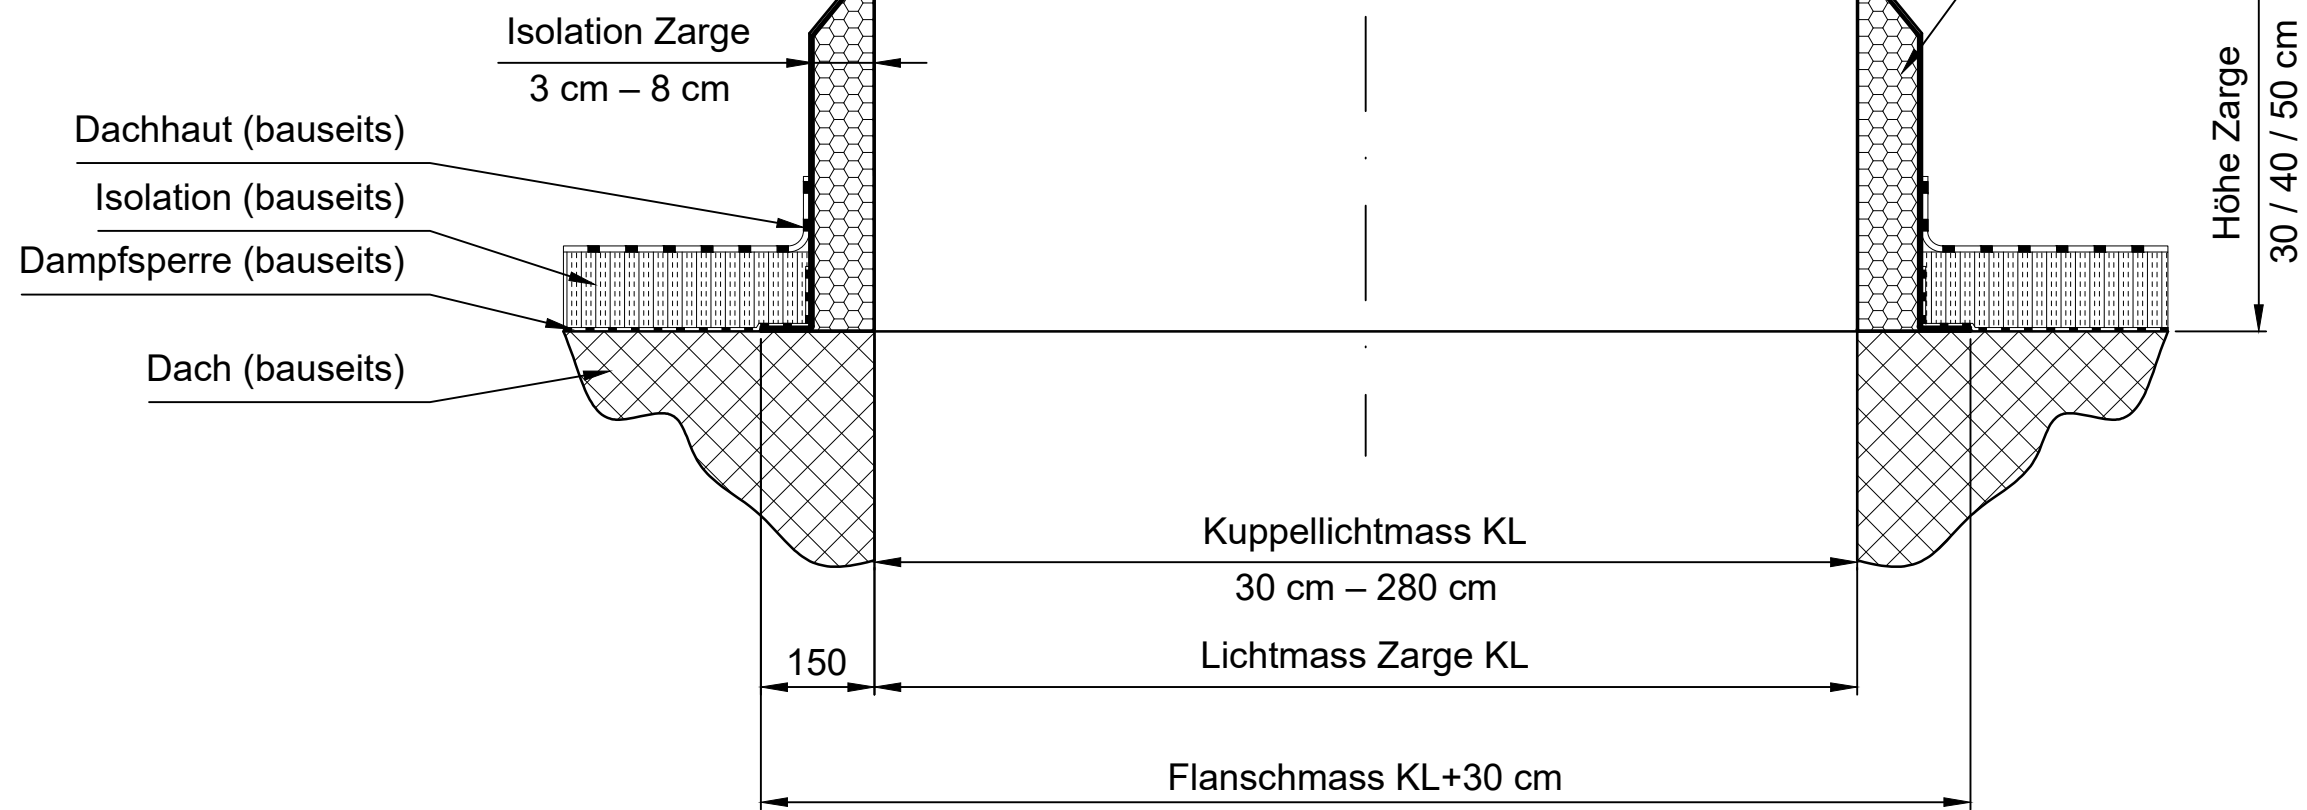

Kuppel 2 -, 3 - oder 4 - schalig
transparent, opal, Heatstop
Arcyl, Polytec
Mehr Infos (Link)

Zarge
Mehr Infos (Link)

Objektspezifische Zeichnungen im
DWG-Format können bei info@isba.ch
angefordert werden.

Irrtümer und technische Änderungen
vorbehalten.

Mehr zu Lichtkuppeln:
[hier klicken \(Link\)](#)

ISBA-Lichtkuppeln 2-,3-,4-schalige Kuppel mit senkrechter Zarge	Index	Datum	Visum	Masst. %	Gez.	22.06.2021	YP
				Format A3	Gepr.		
					Freigabe		
	Auftragsnummer		Zeichnungsnummer		PRZ-LK017		Index
ISBA AG Tageslichtsysteme CH-4222 Zwingen, Industriestrasse 15							