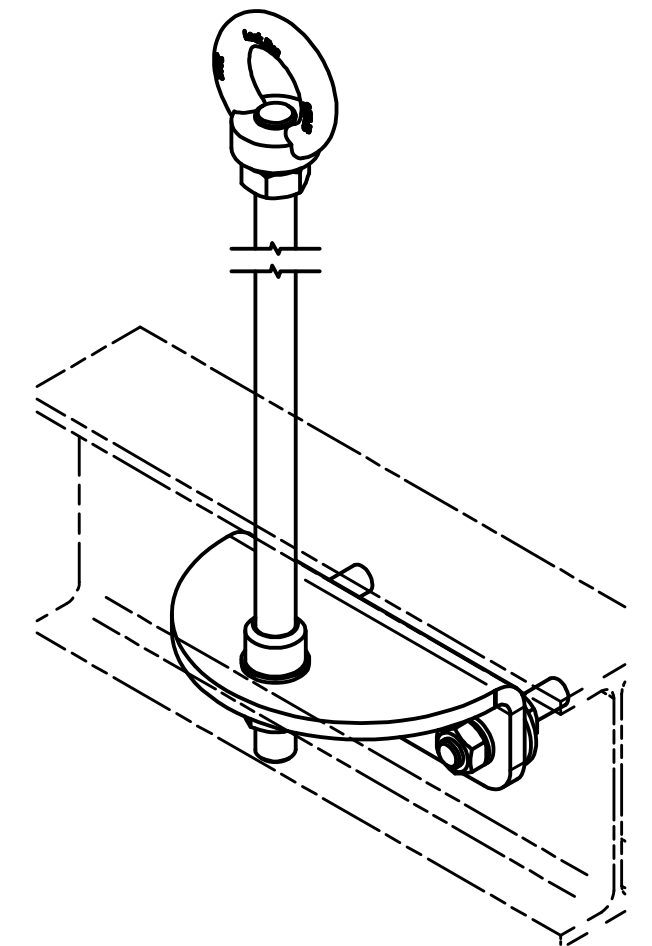

Artikelnummer	Länge (mm)
L3-SEITL-200-65	200
L3-SEITL-300-65	300
L3-SEITL-400-65	400
L3-SEITL-500-65	500
L3-SEITL-600-65	600

Artikelnummer
 Item Number L3-SEITL-XXX-65
 Benennung
 Designation L3 Seitlich an IPE120
 Produktzeichnung