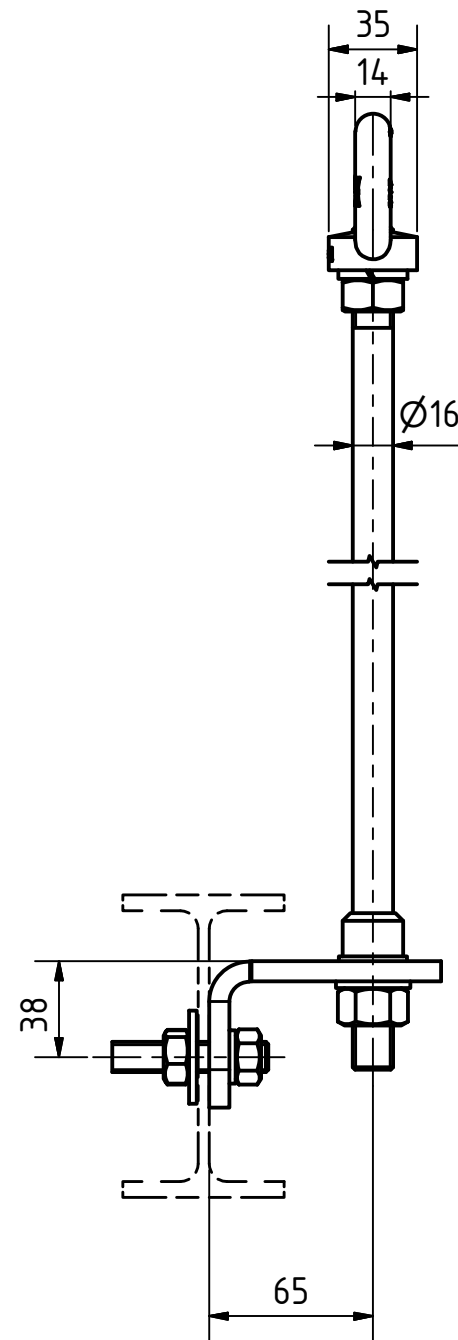

Artikelnummer	Länge (mm)
L3-SEITL-200-65	200
L3-SEITL-300-65	300
L3-SEITL-400-65	400
L3-SEITL-500-65	500
L3-SEITL-600-65	600

Artikelnummer
 Item Number L3-SEITL-XXX-65
 Benennung
 Designation L3 Seitlich an IPE120
 Produktzeichnung