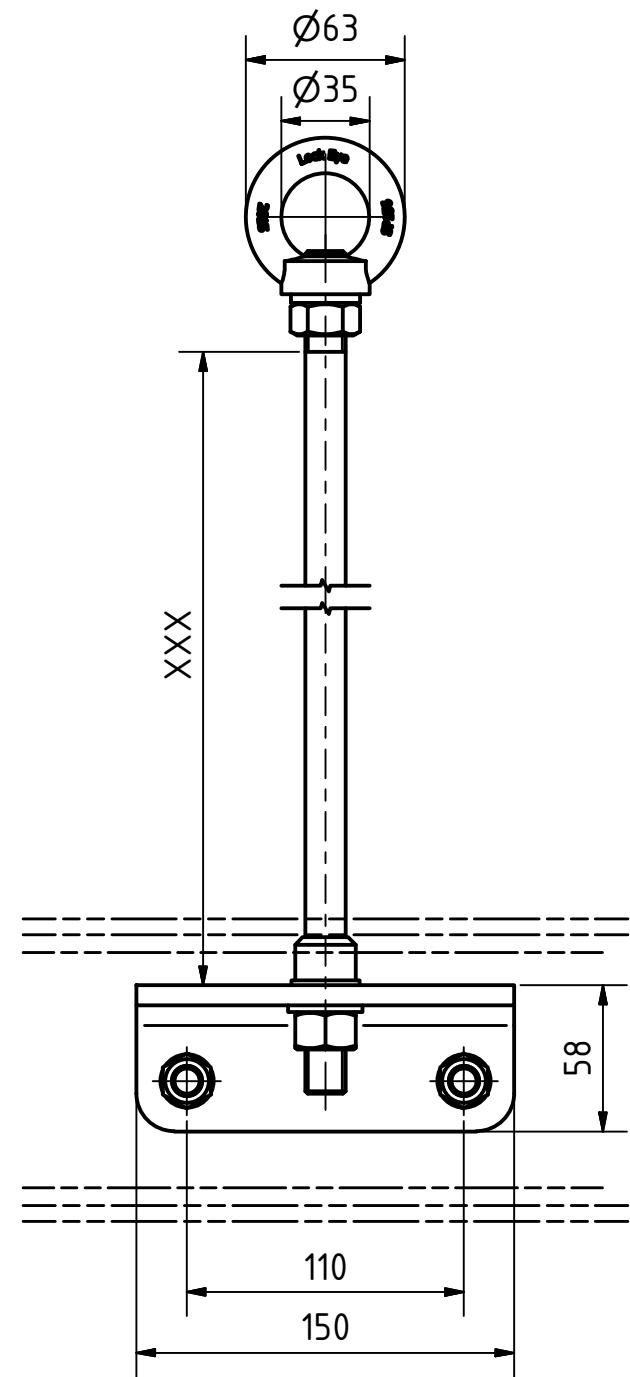

Artikelnummer	Länge (mm)
L3-SEITL-200-65	200
L3-SEITL-300-65	300
L3-SEITL-400-65	400
L3-SEITL-500-65	500
L3-SEITL-600-65	600

Artikelnummer
 Item Number L3-SEITL-XXX-65
 Benennung
 Designation L3 Seitlich an IPE120
 Produktzeichnung