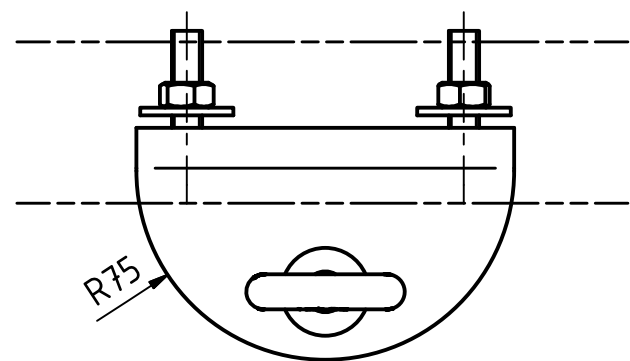

Artikelnummer	Länge (mm)
L3-SEITL-200-65	200
L3-SEITL-300-65	300
L3-SEITL-400-65	400
L3-SEITL-500-65	500
L3-SEITL-600-65	600

Artikelnummer
 Item Number L3-SEITL-XXX-65
 Benennung
 Designation L3 Seitlich an IPE120
 Produktzeichnung