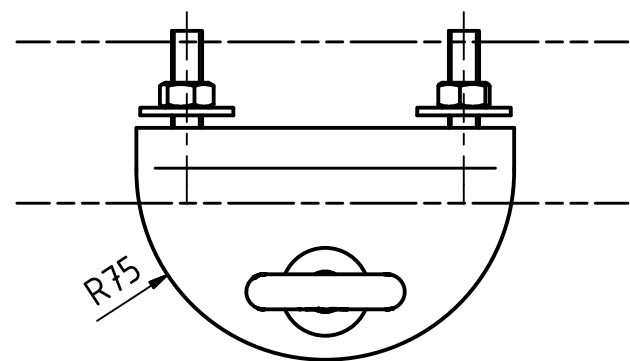

Artikelnummer	Länge (mm)
L3-SEITL-200-65	200
L3-SEITL-300-65	300
L3-SEITL-400-65	400
L3-SEITL-500-65	500
L3-SEITL-600-65	600

Artikelnummer Item Number	L3-SEITL-XXX-65
Benennung Designation	L3 Seitlich an IPE120 Produktzeichnung