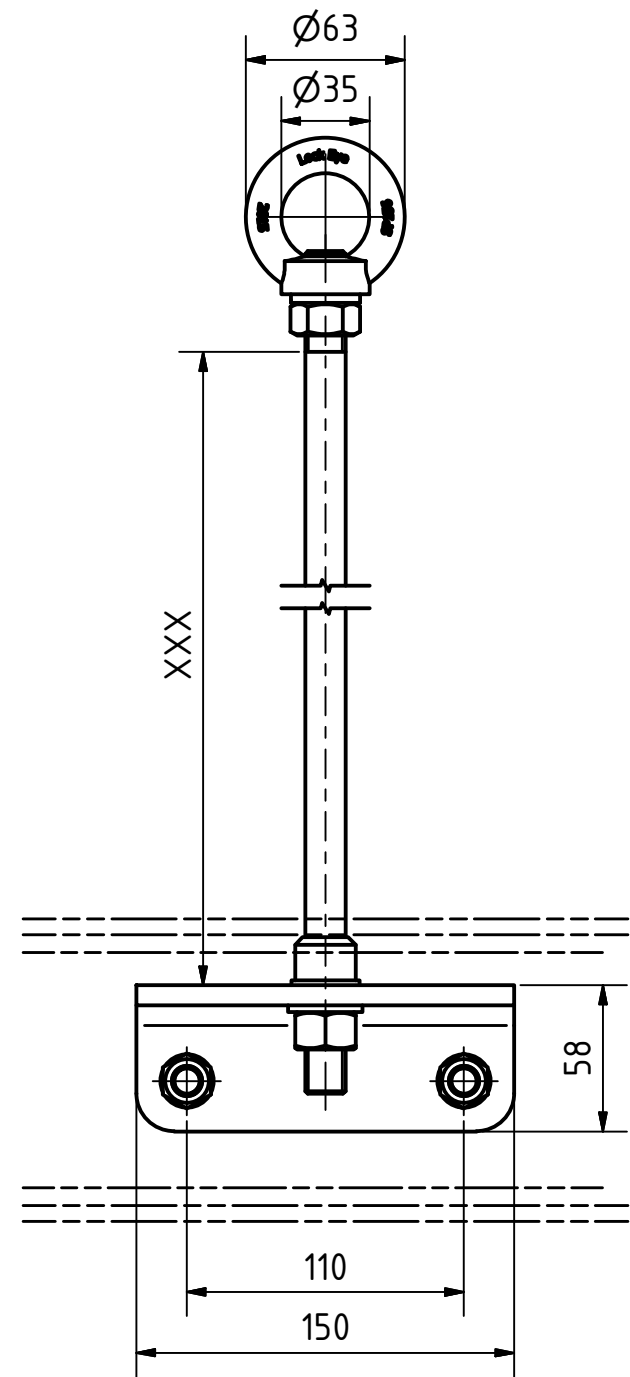

Artikelnummer	Länge (mm)
L3-SEITL-200-65	200
L3-SEITL-300-65	300
L3-SEITL-400-65	400
L3-SEITL-500-65	500
L3-SEITL-600-65	600

Artikelnummer Item Number	L3-SEITL-XXX-65
Benennung Designation	L3 Seitlich an IPE120 Produktzeichnung