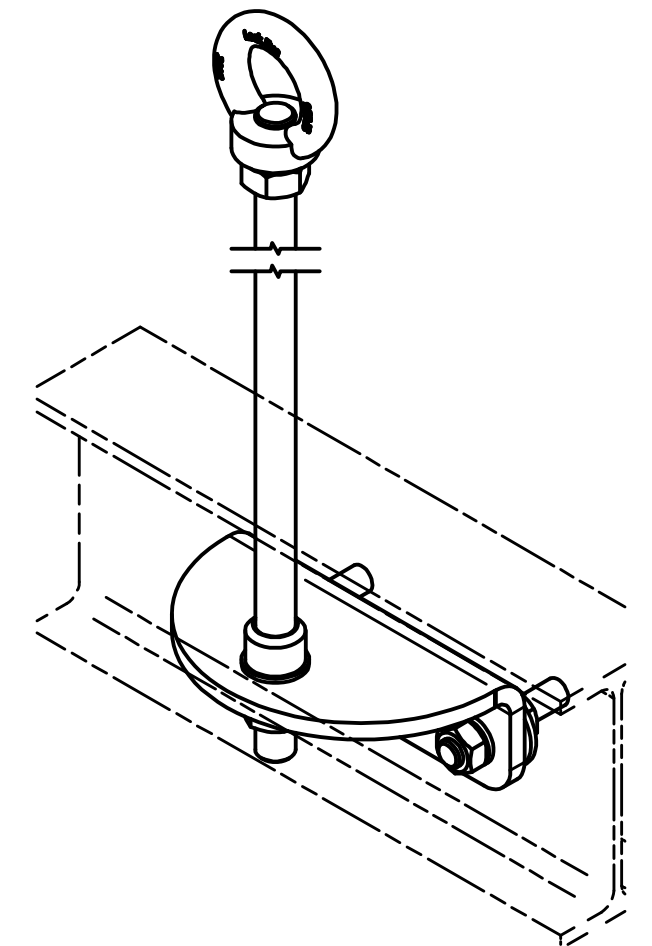

Artikelnummer	Länge (mm)
L3-SEITL-200-65	200
L3-SEITL-300-65	300
L3-SEITL-400-65	400
L3-SEITL-500-65	500
L3-SEITL-600-65	600

Artikelnummer Item Number	L3-SEITL-XXX-65
Benennung Designation	L3 Seitlich an IPE120 Produktzeichnung