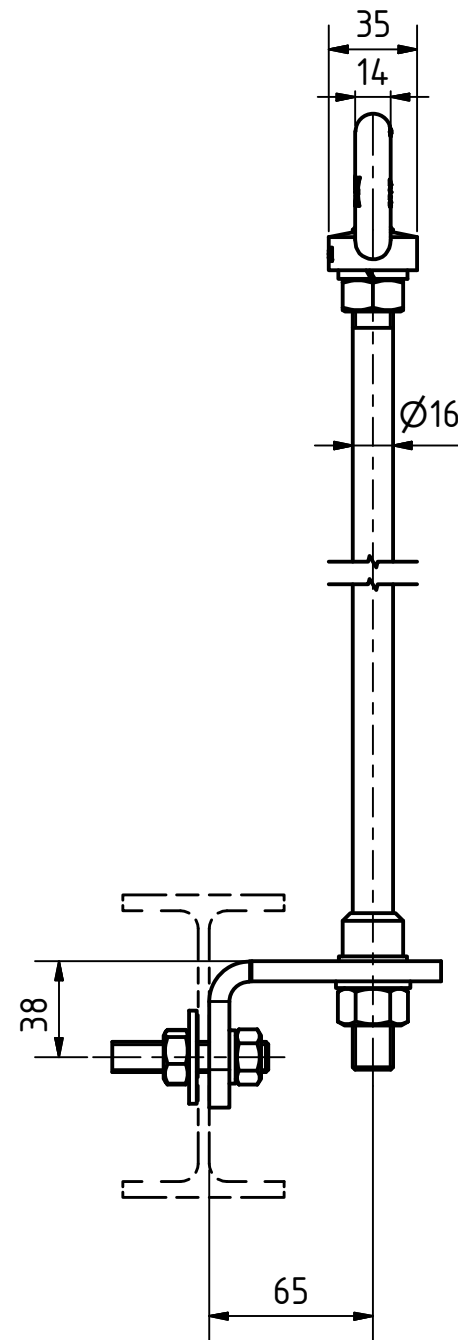

Artikelnummer	Länge (mm)
L3-SEITL-200-65	200
L3-SEITL-300-65	300
L3-SEITL-400-65	400
L3-SEITL-500-65	500
L3-SEITL-600-65	600

Artikelnummer Item Number	L3-SEITL-XXX-65
Benennung Designation	L3 Seitlich an IPE120 Produktzeichnung