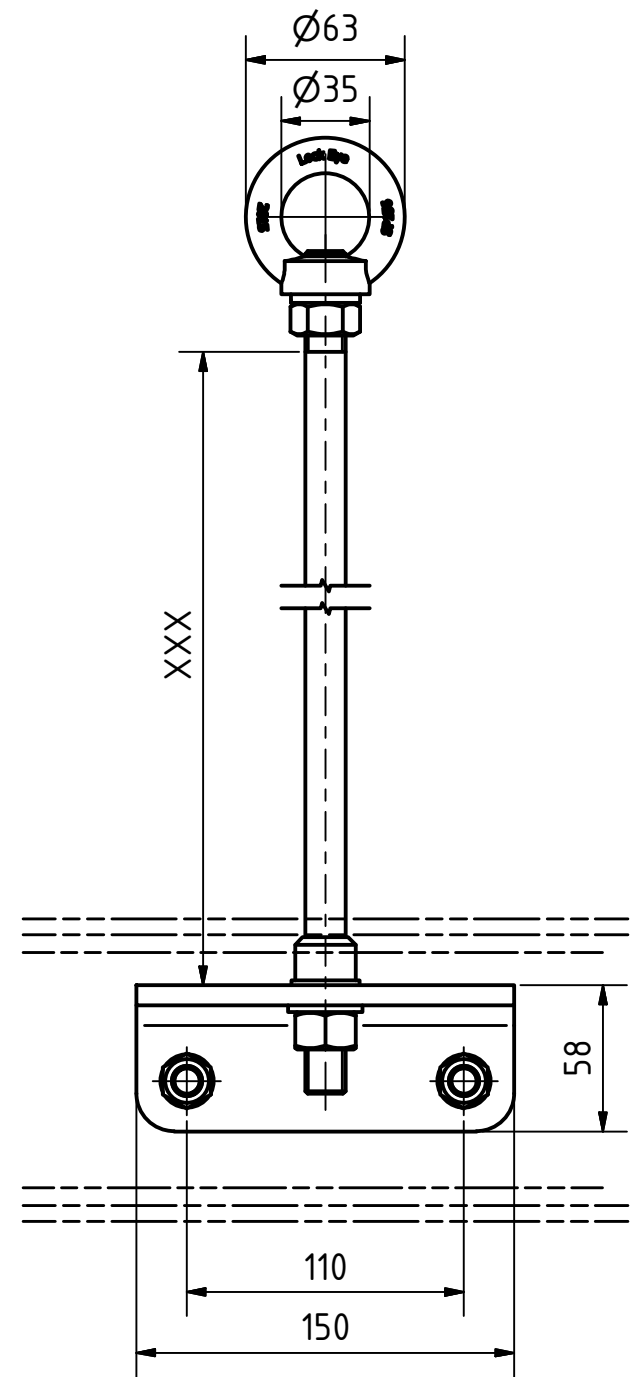

Artikelnummer	Länge (mm)
L3-SEITL-200-65	200
L3-SEITL-300-65	300
L3-SEITL-400-65	400
L3-SEITL-500-65	500
L3-SEITL-600-65	600

Artikelnummer  
 Item Number L3-SEITL-XXX-65  
 Benennung  
 Designation L3 Seitlich an IPE120  
 Produktzeichnung