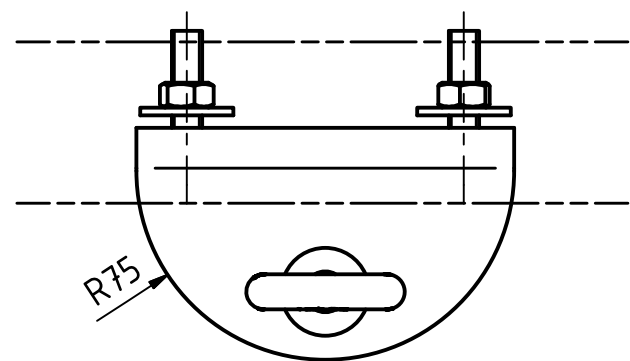

Artikelnummer	Länge (mm)
L3-SEITL-200-65	200
L3-SEITL-300-65	300
L3-SEITL-400-65	400
L3-SEITL-500-65	500
L3-SEITL-600-65	600

Artikelnummer  
 Item Number L3-SEITL-XXX-65  
 Benennung  
 Designation L3 Seitlich an IPE120  
 Produktzeichnung