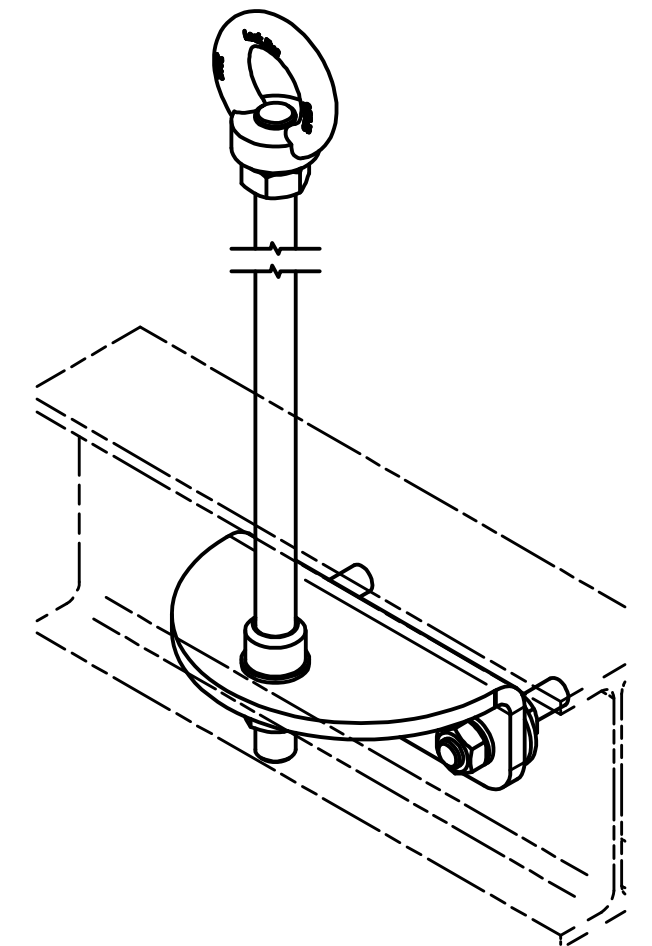

Artikelnummer	Länge (mm)
L3-SEITL-200-65	200
L3-SEITL-300-65	300
L3-SEITL-400-65	400
L3-SEITL-500-65	500
L3-SEITL-600-65	600

Artikelnummer  
 Item Number L3-SEITL-XXX-65  
 Benennung  
 Designation L3 Seitlich an IPE120  
 Produktzeichnung