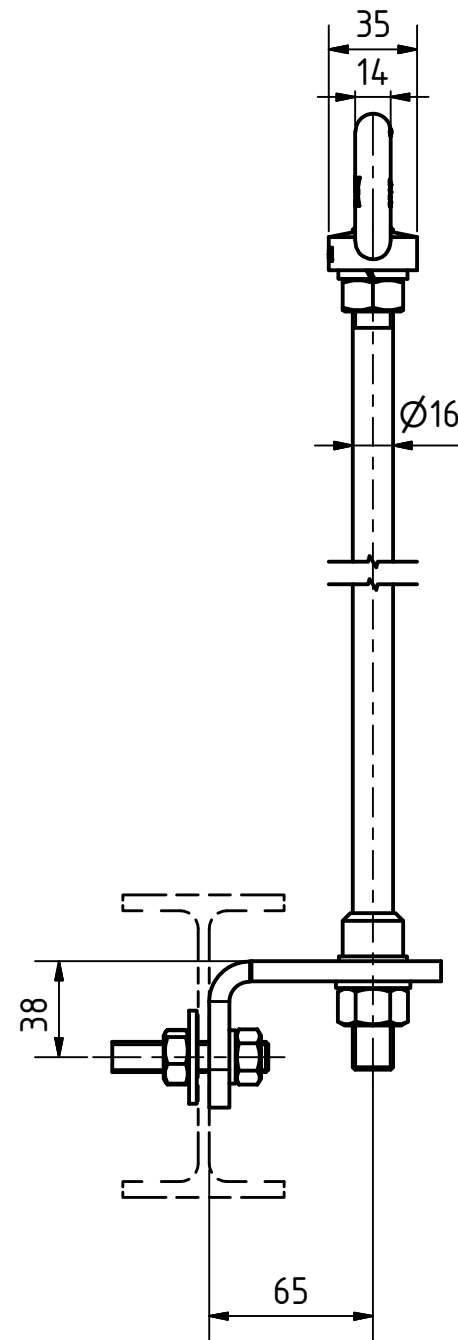

Artikelnummer	Länge (mm)
L3-SEITL-200-65	200
L3-SEITL-300-65	300
L3-SEITL-400-65	400
L3-SEITL-500-65	500
L3-SEITL-600-65	600

Artikelnummer  
 Item Number L3-SEITL-XXX-65  
 Benennung  
 Designation L3 Seitlich an IPE120  
 Produktzeichnung