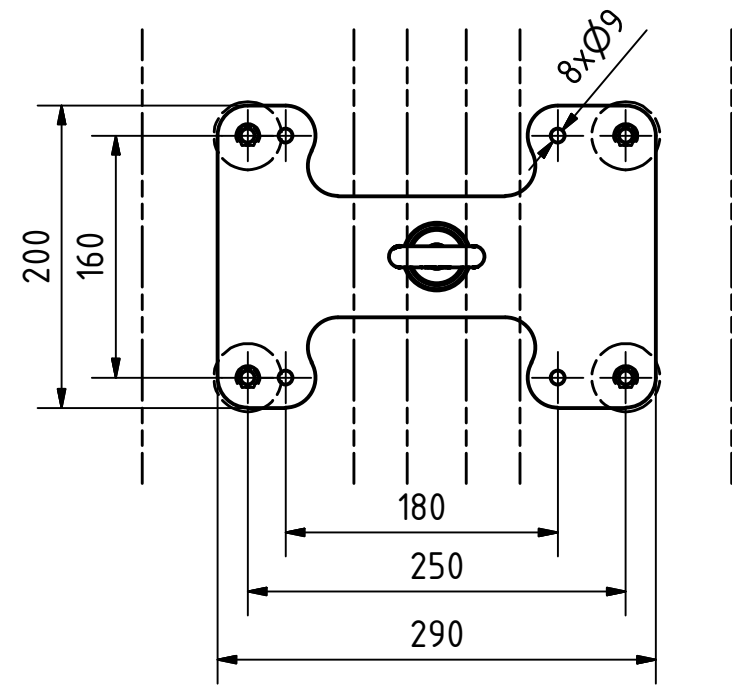

Artikelnummer	XXX
LX-T-150-SR	150
LX-T-300-SR	300
LX-T-400-SR	400
LX-T-500-SR	500
LX-T-600-SR	600

Artikelnummer Item Number	LX-T-XXX-SR
Benennung Designation	ABS-Lock X mit Stützrohr Produktzeichnung