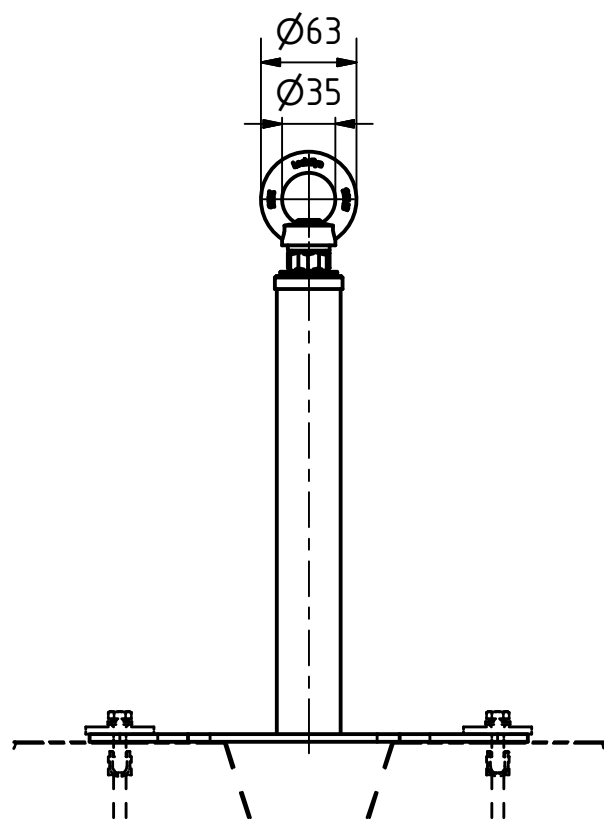

Artikelnummer	XXX
LX-T-150-SR	150
LX-T-300-SR	300
LX-T-400-SR	400
LX-T-500-SR	500
LX-T-600-SR	600

Artikelnummer Item Number	LX-T-XXX-SR
Benennung Designation	ABS-Lock X mit Stützrohr Produktzeichnung