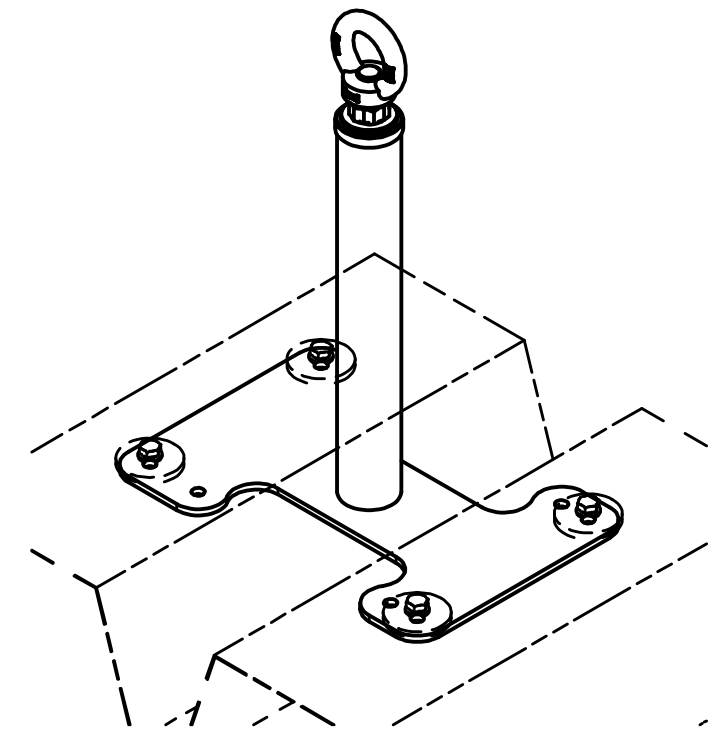

Artikelnummer	XXX
LX-T-150-SR	150
LX-T-300-SR	300
LX-T-400-SR	400
LX-T-500-SR	500
LX-T-600-SR	600

Artikelnummer Item Number	LX-T-XXX-SR
Benennung Designation	ABS-Lock X mit Stützrohr Produktzeichnung