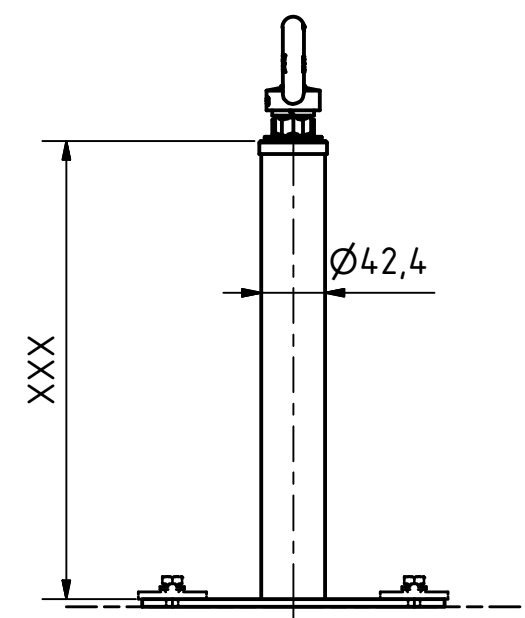

Artikelnummer	XXX
LX-T-150-SR	150
LX-T-300-SR	300
LX-T-400-SR	400
LX-T-500-SR	500
LX-T-600-SR	600

Artikelnummer Item Number	LX-T-XXX-SR
Benennung Designation	ABS-Lock X mit Stützrohr Produktzeichnung