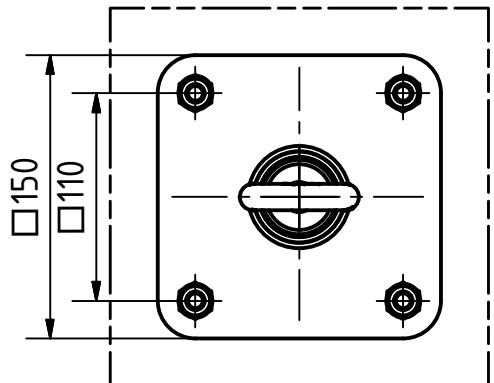

Artikelnummer	Länge (mm)
LX-SR-B-300-A	300
LX-SR-B-400-A	400
LX-SR-B-500-A	500
LX-SR-B-600-A	600
LX-SR-B-700-A	700
LX-SR-B-800-A	800
LX-SR-B-900-A	900
LX-SR-B-1000-A	1000

Artikelnummer Item Number	LX-SR-B-XXX-A
Benennung Designation	ABS-Lock X - SR Produktzeichnung