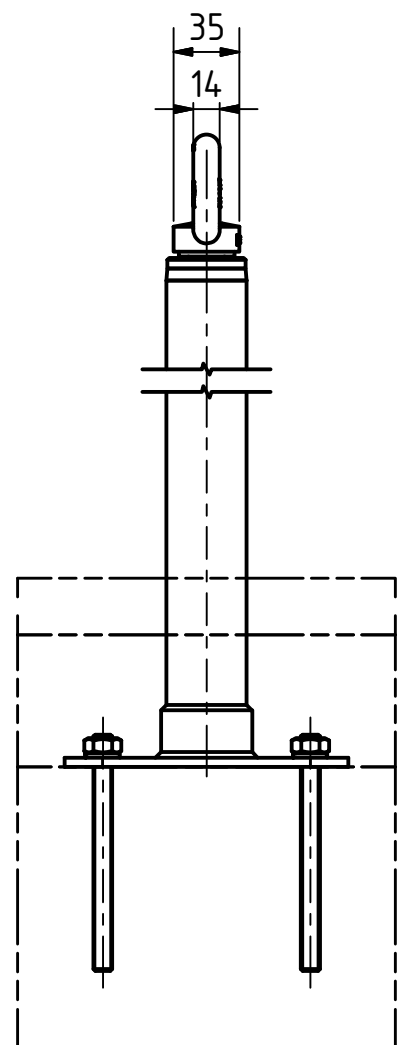

Artikelnummer	Länge (mm)
LX-SR-B-300-A	300
LX-SR-B-400-A	400
LX-SR-B-500-A	500
LX-SR-B-600-A	600
LX-SR-B-700-A	700
LX-SR-B-800-A	800
LX-SR-B-900-A	900
LX-SR-B-1000-A	1000

Artikelnummer Item Number	LX-SR-B-XXX-A
Benennung Designation	ABS-Lock X - SR Produktzeichnung