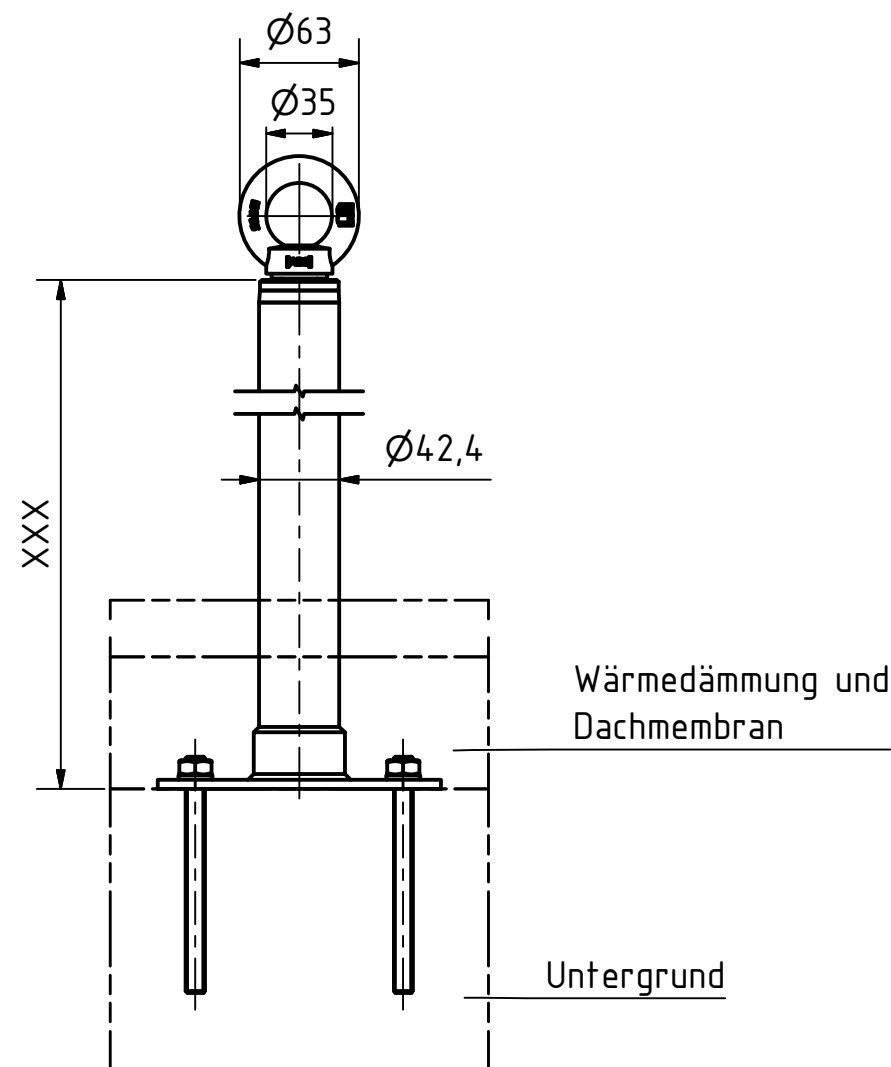

Artikelnummer	Länge (mm)
LX-SR-B-300-A	300
LX-SR-B-400-A	400
LX-SR-B-500-A	500
LX-SR-B-600-A	600
LX-SR-B-700-A	700
LX-SR-B-800-A	800
LX-SR-B-900-A	900
LX-SR-B-1000-A	1000

Artikelnummer Item Number	LX-SR-B-XXX-A
Benennung Designation	ABS-Lock X - SR Produktzeichnung