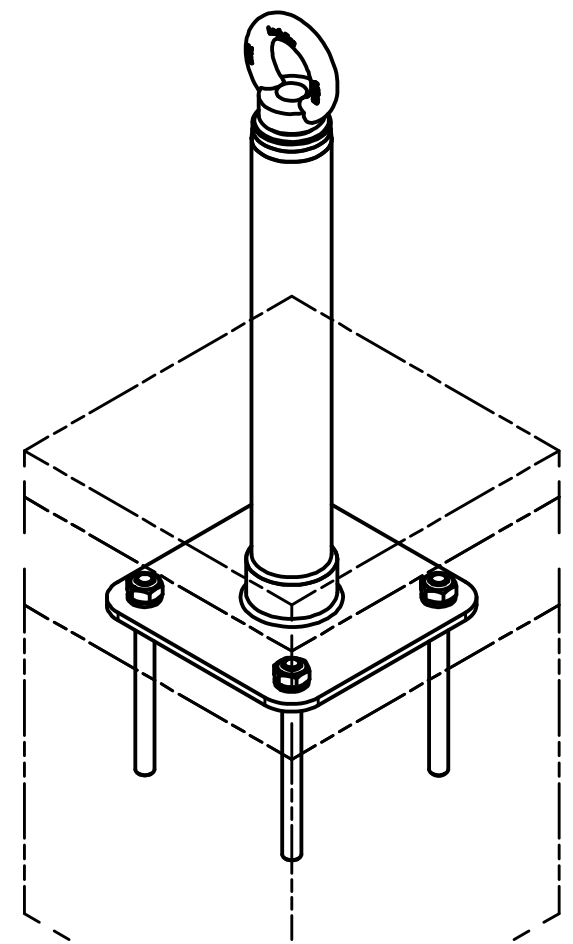

Artikelnummer	Länge (mm)
LX-SR-B-300-A	300
LX-SR-B-400-A	400
LX-SR-B-500-A	500
LX-SR-B-600-A	600
LX-SR-B-700-A	700
LX-SR-B-800-A	800
LX-SR-B-900-A	900
LX-SR-B-1000-A	1000

Artikelnummer Item Number	LX-SR-B-XXX-A
Benennung Designation	ABS-Lock X - SR Produktzeichnung