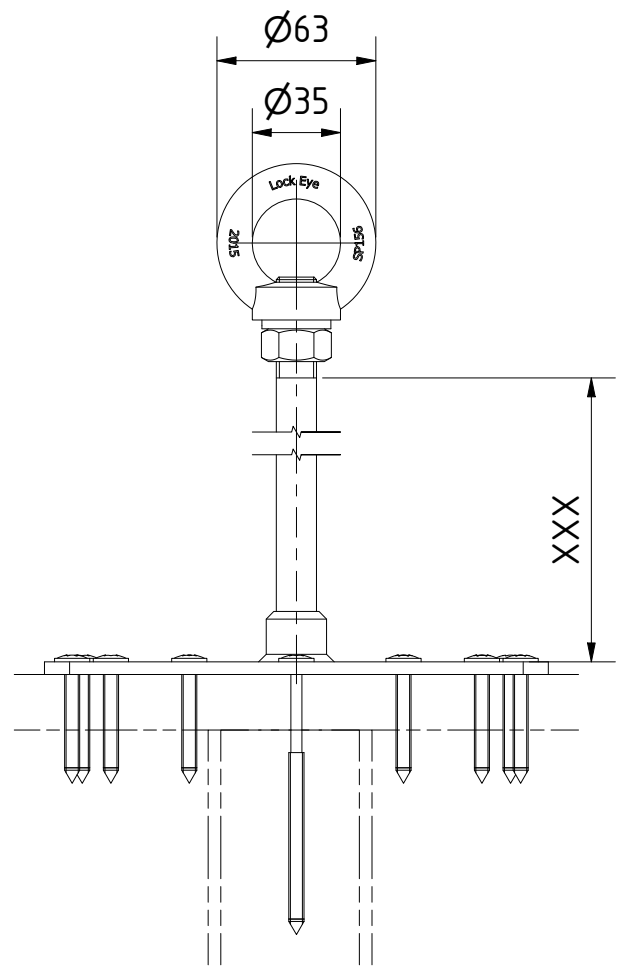

Artikelnummer	XXX
LX-H-150-14+2	150
LX-H-300-14+2	300
LX-H-400-14+2	400
LX-H-500-14+2	500
LX-H-600-14+2	600

Artikelnummer Item Number	LX-H-XXX-14+2
Beschreibung Description	ABS-Lock X für Holz Produktzeichnung