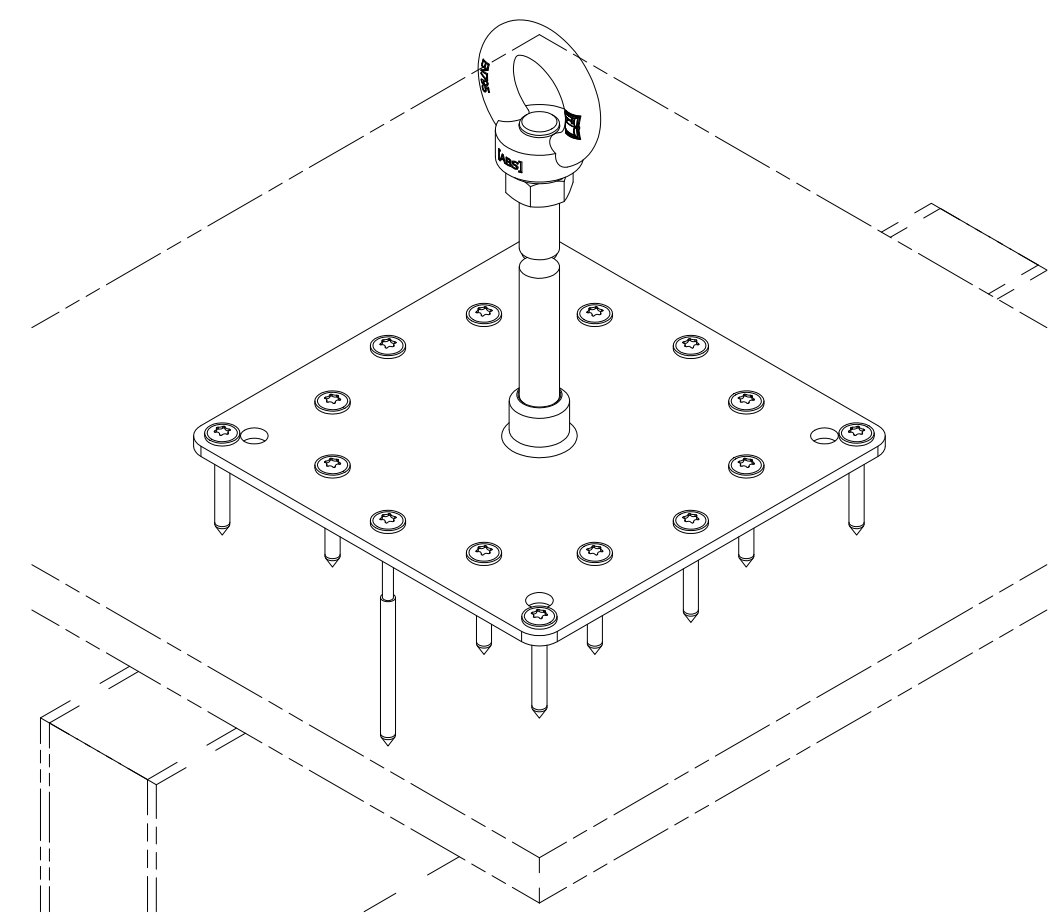

Artikelnummer	XXX
LX-H-150-14+2	150
LX-H-300-14+2	300
LX-H-400-14+2	400
LX-H-500-14+2	500
LX-H-600-14+2	600

Artikelnummer Item Number	LX-H-XXX-14+2
Beschreibung Description	ABS-Lock X für Holz Produktzeichnung