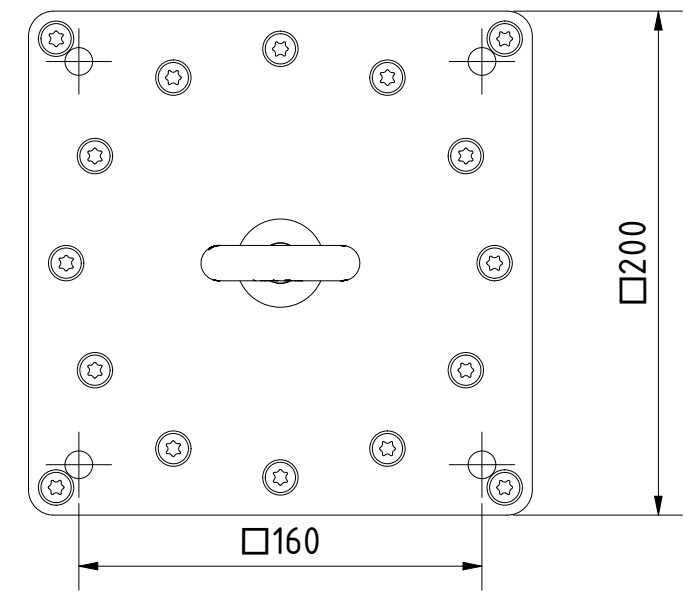

Artikelnummer	XXX
LX-H-150-14+2	150
LX-H-300-14+2	300
LX-H-400-14+2	400
LX-H-500-14+2	500
LX-H-600-14+2	600

Artikelnummer Item Number	LX-H-XXX-14+2
Beschreibung Description	ABS-Lock X für Holz Produktzeichnung