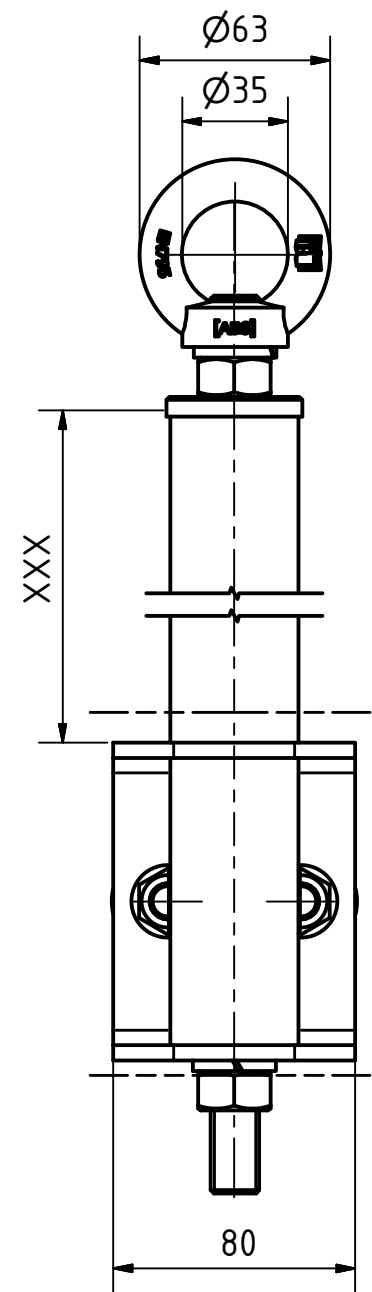

Artikelnummer	XXX
L3-SEITL-100-SR	100
L3-SEITL-200-SR	200
L3-SEITL-300-SR	300
L3-SEITL-400-SR	400
L3-SEITL-500-SR	500
L3-SEITL-600-SR	600
L3-SEITL-700-SR	700

Artikelnummer Item Number	L3-SEITL-XXX-SR
Benennung Designation	ABS Lock III - SEITL SR Produktzeichnung