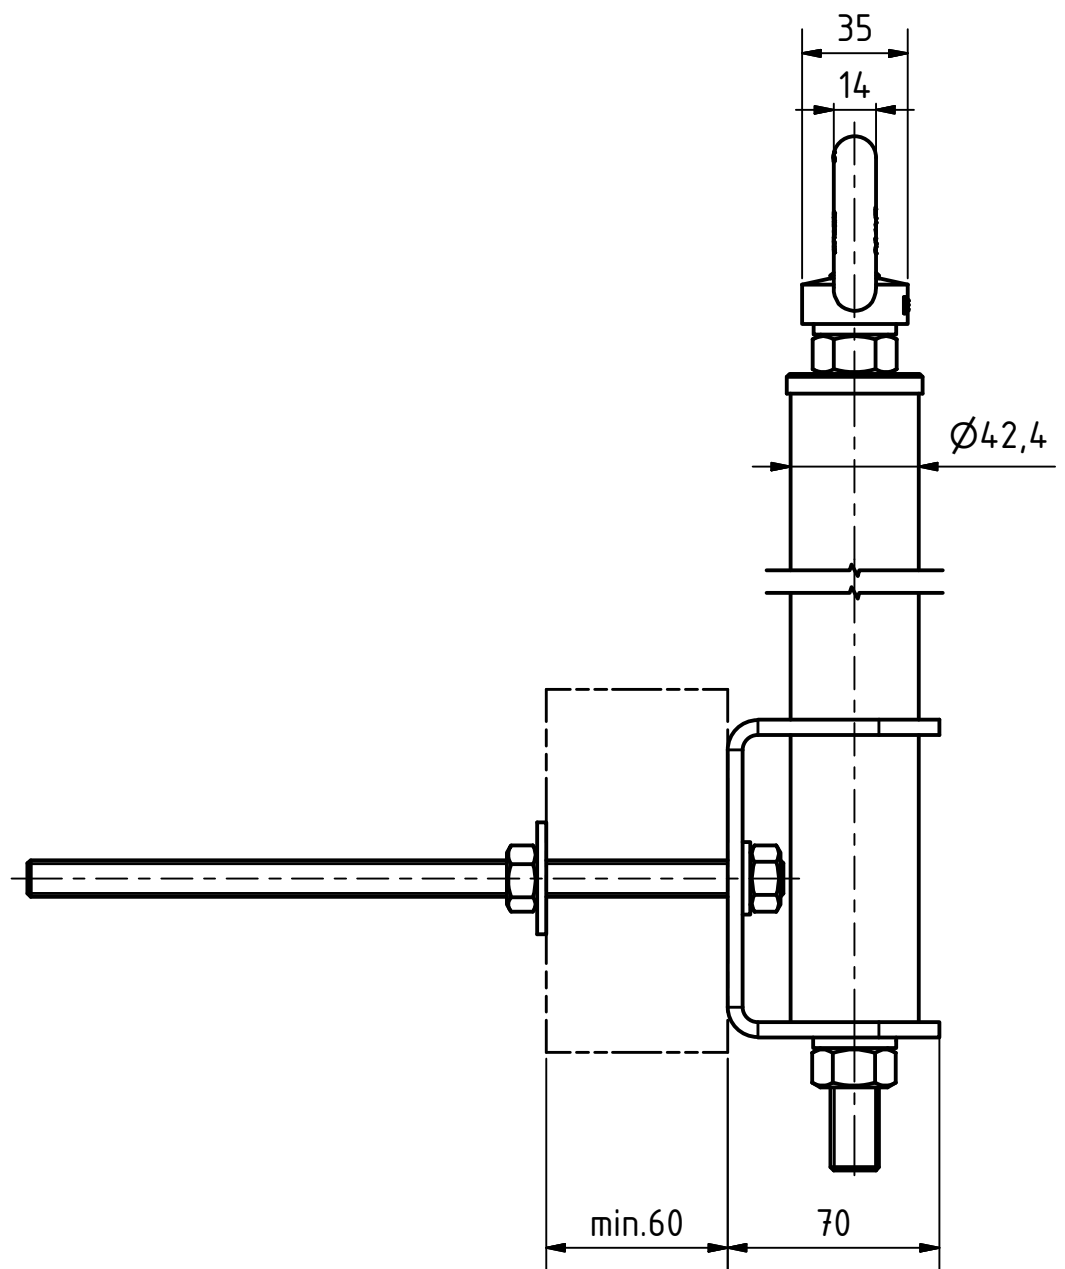

Artikelnummer	XXX
L3-SEITL-100-SR	100
L3-SEITL-200-SR	200
L3-SEITL-300-SR	300
L3-SEITL-400-SR	400
L3-SEITL-500-SR	500
L3-SEITL-600-SR	600
L3-SEITL-700-SR	700

Artikelnummer Item Number	L3-SEITL-XXX-SR
Benennung Designation	ABS Lock III - SEITL SR Produktzeichnung