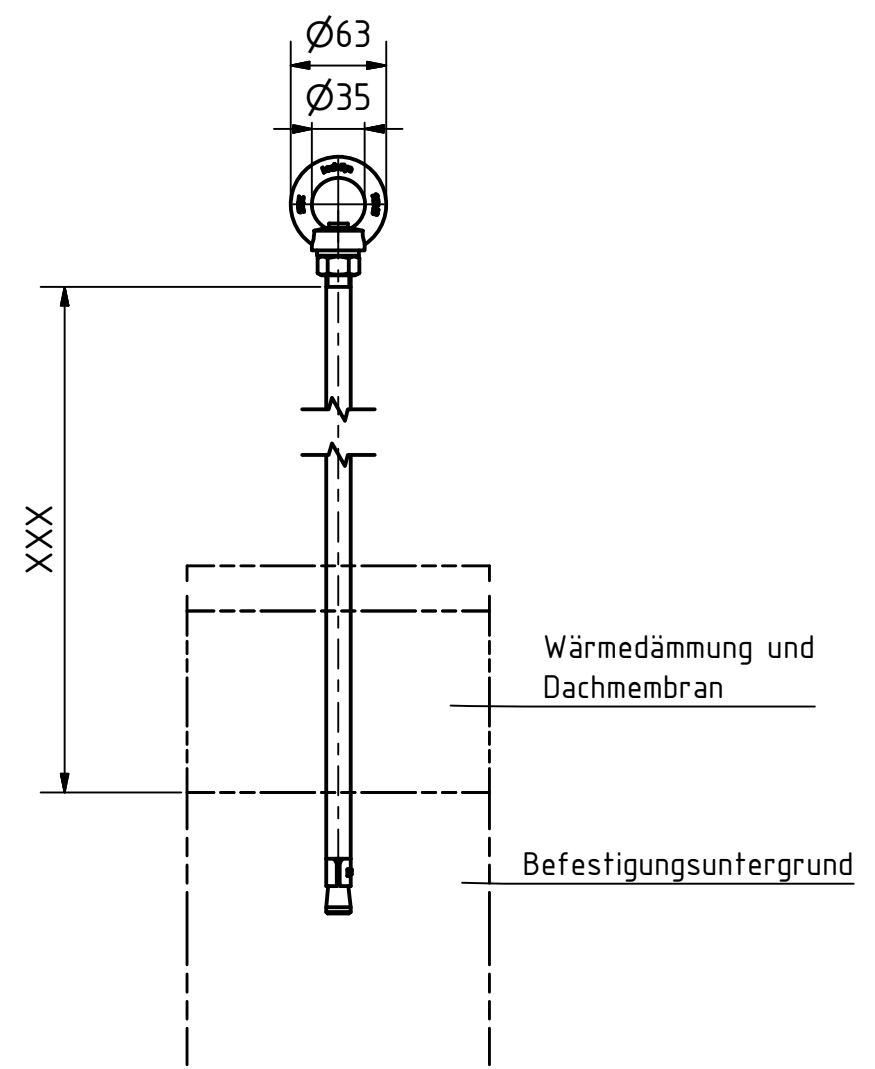

Artikelnummer	Länge (mm)
L3-BE-300	300
L3-BE-350	350
L3-BE-400	400
L3-BE-500	500
L3-BE-600	600
L3-BE-700	700
L3-BE-800	800

Artikelnummer Item Number	L3-BE-XXX
Benennung Designation	ABS Lock III Produktzeichnung