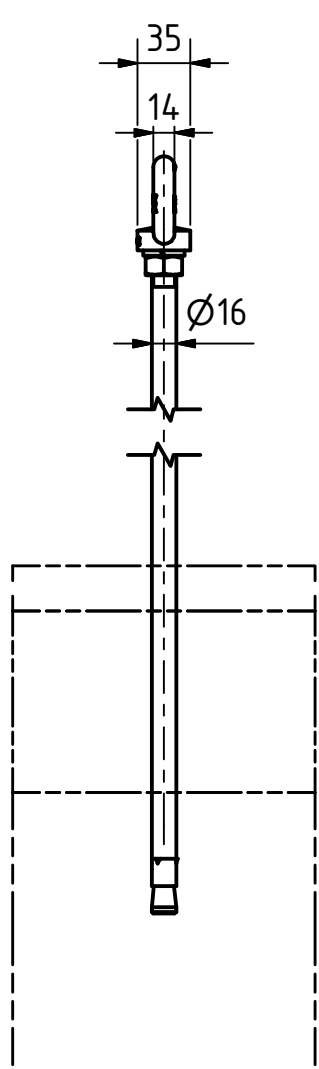

Artikelnummer	Länge (mm)
L3-BE-300	300
L3-BE-350	350
L3-BE-400	400
L3-BE-500	500
L3-BE-600	600
L3-BE-700	700
L3-BE-800	800

Artikelnummer Item Number	L3-BE-XXX
Benennung Designation	ABS Lock III Produktzeichnung