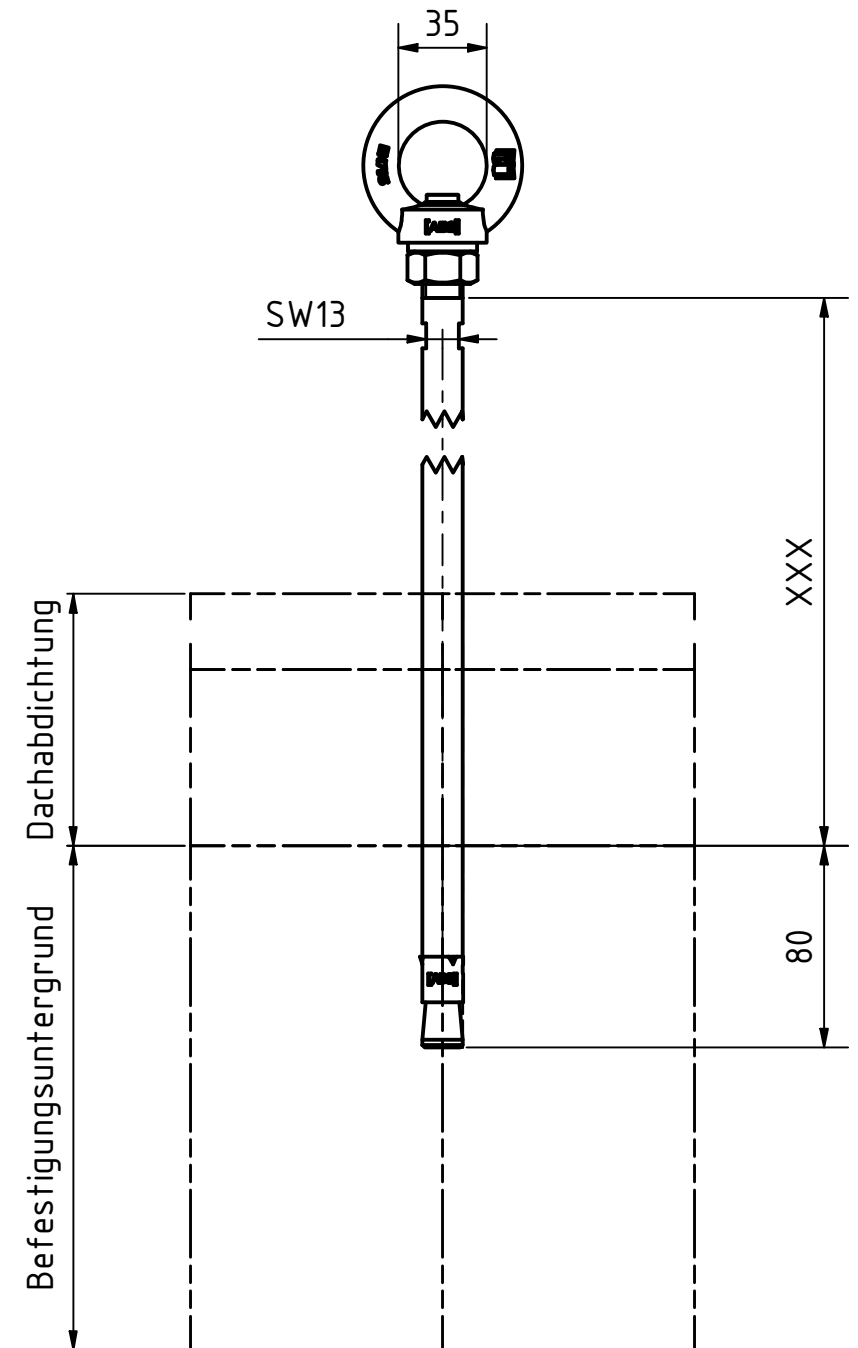

Artikelnummer	XXX
L3-BE-PRO-200-16	200
L3-BE-PRO-300-16	300
L3-BE-PRO-400-16	400
L3-BE-PRO-500-16	500
L3-BE-PRO-600-16	600
L3-BE-PRO-700-16	700
L3-BE-PRO-800-16	800
L3-BE-PRO-900-16	900
L3-BE-PRO-1000-16	1000

Artikelnummer Item Number	L3-BE-PRO-XXX-16
Beschreibung Description	ABS-Lock III-BE-PRO Produktzeichnung