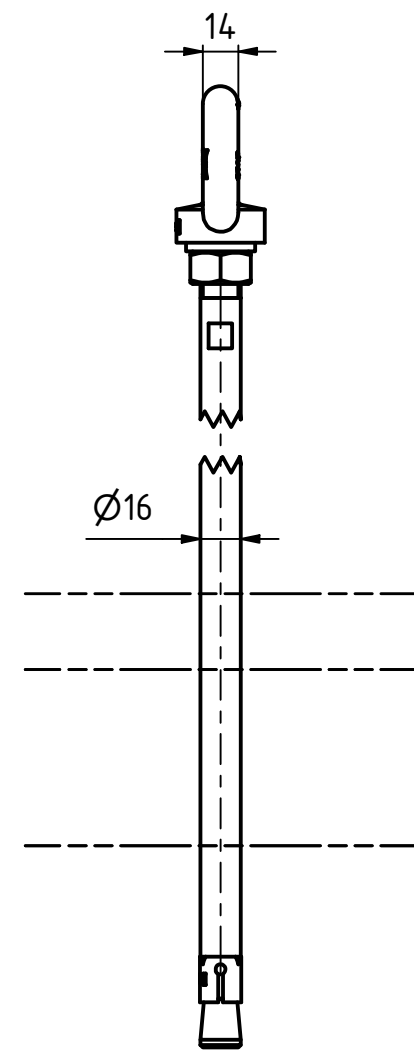

Artikelnummer	XXX
L3-BE-PRO-200-16	200
L3-BE-PRO-300-16	300
L3-BE-PRO-400-16	400
L3-BE-PRO-500-16	500
L3-BE-PRO-600-16	600
L3-BE-PRO-700-16	700
L3-BE-PRO-800-16	800
L3-BE-PRO-900-16	900
L3-BE-PRO-1000-16	1000

Artikelnummer Item Number	L3-BE-PRO-XXX-16
Beschreibung Description	ABS-Lock III-BE-PRO Produktzeichnung