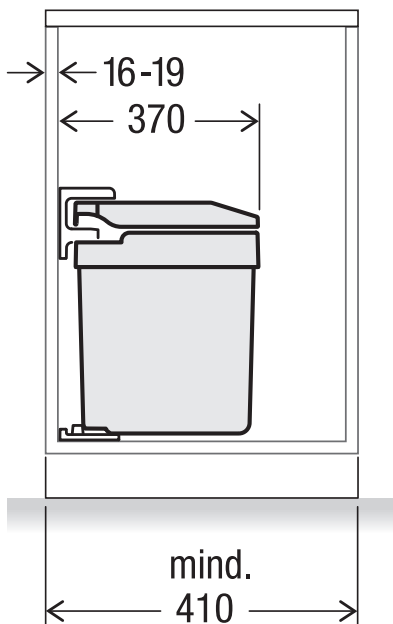

FLEXX

Art.-n. 4915.35

**Sistema di raccolta rifiuti stai
aporta battente**

MÜLLEX

A. & J. Stöckli AG · Ennetbachstrasse 40 · CH-8754 Netstal
+41 55 645 55 80 · info@muellex.ch · muellex.ch