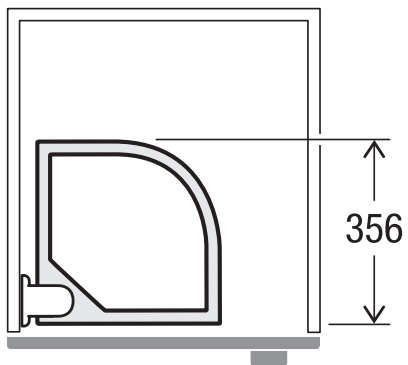

FLEXX

Art.-n. 4915.35

**Sistema di raccolta rifiuti stai
aporta battente**

MÜLLEX

A. & J. Stöckli AG · Ennetbachstrasse 40 · CH-8754 Netstal
+41 55 645 55 80 · info@muellex.ch · muellex.ch