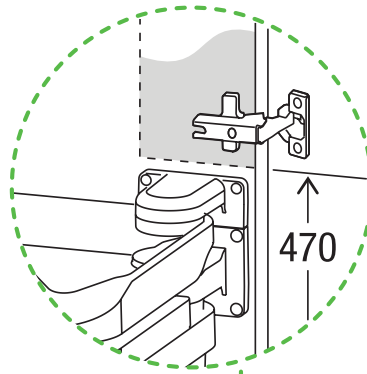

FLEXX

Art.-n. 4915.35

**Sistema di raccolta rifiuti stai
aporta battente**

MÜLLEX

A. & J. Stöckli AG · Ennetbachstrasse 40 · CH-8754 Netstal
+41 55 645 55 80 · info@muellex.ch · muellex.ch