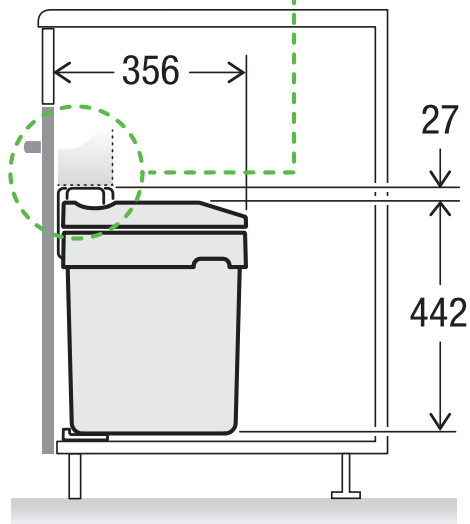

FLEXX

Art.-n. 4915.35

**Sistema di raccolta rifiuti stai
aporta battente**

MÜLLEX

A. & J. Stöckli AG · Ennetbachstrasse 40 · CH-8754 Netstal
+41 55 645 55 80 · info@muellex.ch · muellex.ch