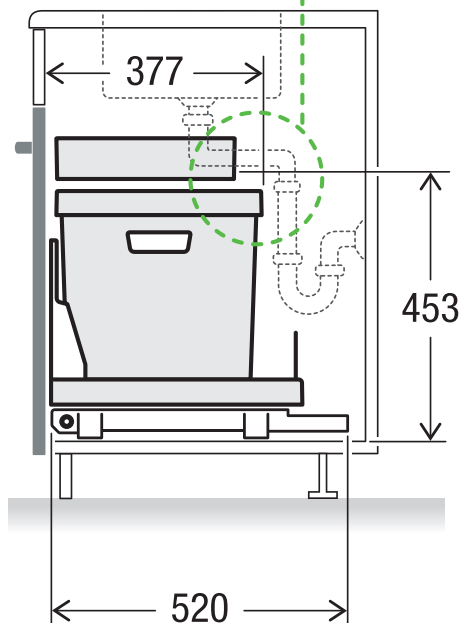

BOXX 55/60-R Bio

Art. n° 5069.01

**Système de tri de déchets
extractible**

MÜLLEX

A. & J. Stöckli AG · Ennetbachstrasse 40 · CH-8754 Netstal
+41 55 645 55 80 · info@muellex.ch · muellex.ch