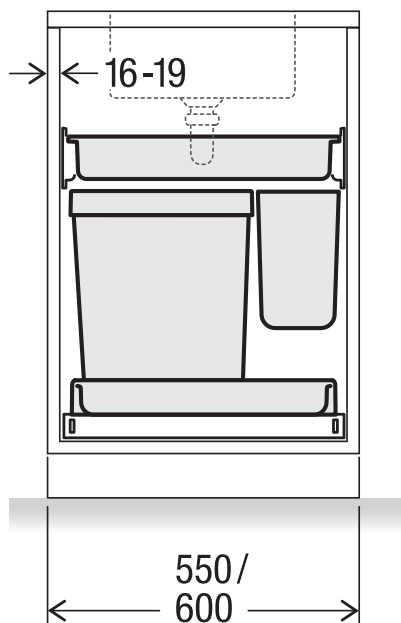

BOXX 55/60-R Bio

Art. n° 5069.01

**Système de tri de déchets
extractible**

MÜLLEX

A. & J. Stöckli AG · Ennetbachstrasse 40 · CH-8754 Netstal
+41 55 645 55 80 · info@muellex.ch · muellex.ch