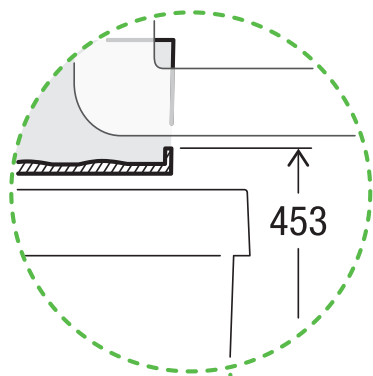

BOXX 55/60-R Bio

Art. n° 5069.01

**Système de tri de déchets
extractible**

MÜLLEX

A. & J. Stöckli AG · Ennetbachstrasse 40 · CH-8754 Netstal
+41 55 645 55 80 · info@muellex.ch · muellex.ch