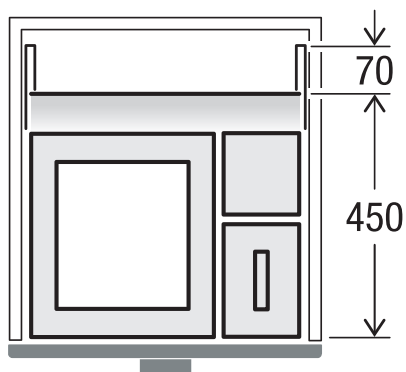

BOXX 55/60-R Bio

Art. n° 5069.01

**Système de tri de déchets
extractible**

MÜLLEX

A. & J. Stöckli AG · Ennetbachstrasse 40 · CH-8754 Netstal
+41 55 645 55 80 · info@muellex.ch · muellex.ch