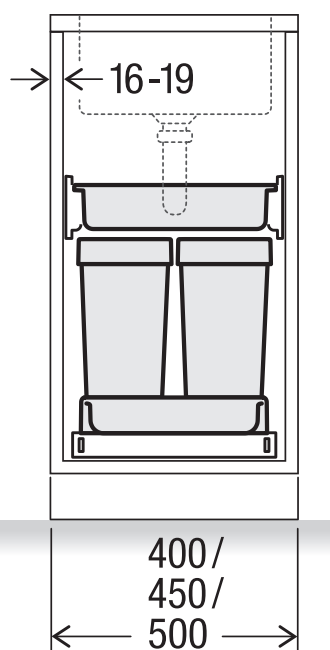

# TRIOXX 2x16

Art. n° 5370.00

**Système de tri de déchets  
extractible**

**MÜLLEX**

A. & J. Stöckli AG · Ennetbachstrasse 40 · CH-8754 Netstal  
+41 55 645 55 80 · info@muellex.ch · muellex.ch

5370.00 / MSK-01 FR