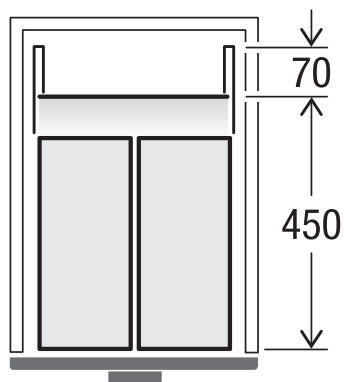

# TRIOXX 2x16

Art. n° 5370.00

**Système de tri de déchets  
extractible**

**MÜLLEX**

A. & J. Stöckli AG · Ennetbachstrasse 40 · CH-8754 Netstal  
+41 55 645 55 80 · info@muellex.ch · muellex.ch

5370.00 / MSK-01 FR