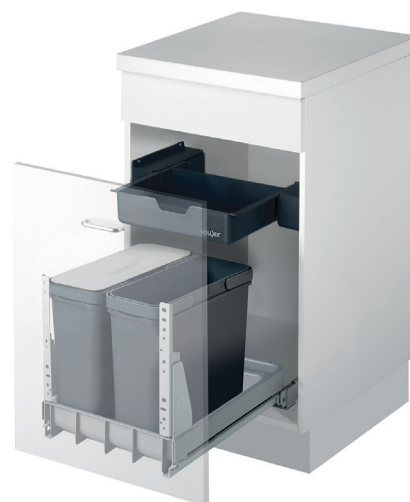

# TRIOXX 2x16

Art. n° 5370.00

**Système de tri de déchets  
extractible**

**MÜLLEX**

A. & J. Stöckli AG · Ennetbachstrasse 40 · CH-8754 Netstal  
+41 55 645 55 80 · info@muellex.ch · muellex.ch

5370.00 / MSK-01 FR