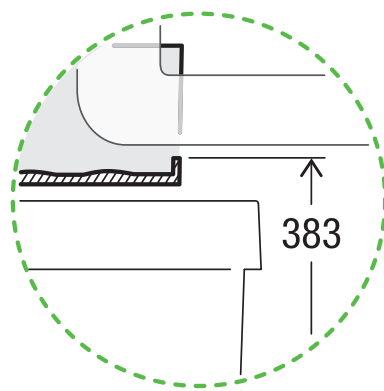

# TRIOXX 2x16

Art. n° 5370.00

**Système de tri de déchets  
extractible**

**MÜLLEX**

A. & J. Stöckli AG · Ennetbachstrasse 40 · CH-8754 Netstal  
+41 55 645 55 80 · info@muellex.ch · muellex.ch

5370.00 / MSK-01 FR