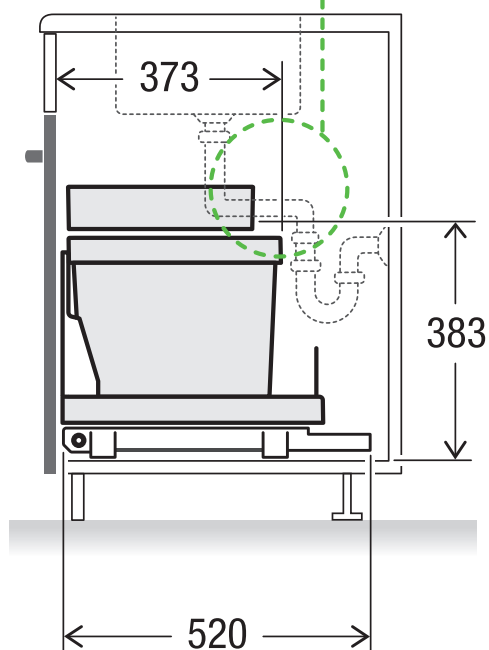

# TRIOXX 2x16

Art. n° 5370.00

**Système de tri de déchets  
extractible**

**MÜLLEX**

A. & J. Stöckli AG · Ennetbachstrasse 40 · CH-8754 Netstal  
+41 55 645 55 80 · info@muellex.ch · muellex.ch

5370.00 / MSK-01 FR