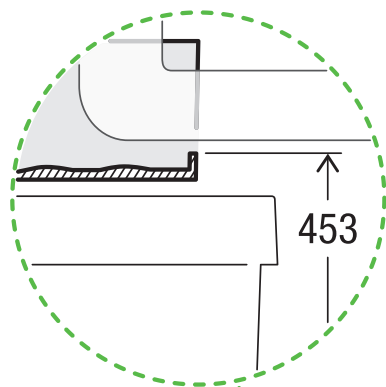

BOXX 40-R P

Art.-n. 5029.03

**Sistema di raccolta rifiuti stai
estraibile**

MÜLLEX

A. & J. Stöckli AG · Ennetbachstrasse 40 · CH-8754 Netstal
+41 55 645 55 80 · info@muellex.ch · muellex.ch