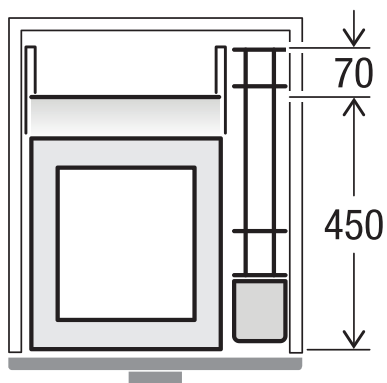

BOXX 40-R P

Art.-n. 5029.03

**Sistema di raccolta rifiuti stai
estraibile**

MÜLLEX

A. & J. Stöckli AG · Ennetbachstrasse 40 · CH-8754 Netstal
+41 55 645 55 80 · info@muellex.ch · muellex.ch