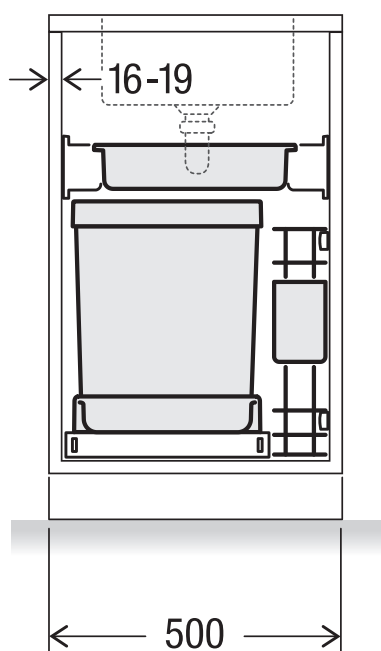

BOXX 40-R P

Art.-n. 5029.03

**Sistema di raccolta rifiuti stai
estraibile**

MÜLLEX

A. & J. Stöckli AG · Ennetbachstrasse 40 · CH-8754 Netstal
+41 55 645 55 80 · info@muellex.ch · muellex.ch