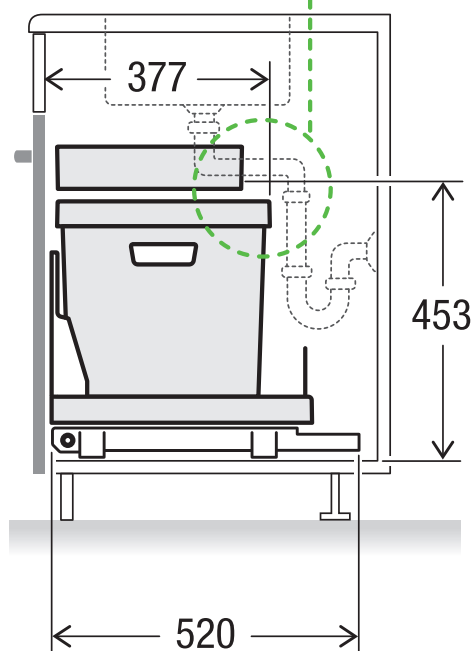

BOXX 40-R P

Art.-n. 5029.03

**Sistema di raccolta rifiuti stai
estraibile**

MÜLLEX

A. & J. Stöckli AG · Ennetbachstrasse 40 · CH-8754 Netstal
+41 55 645 55 80 · info@muellex.ch · muellex.ch